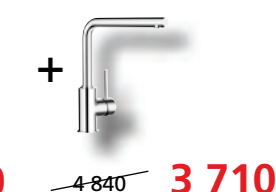

Rozměr dřezu: 480 x 500 mm

SET 02 - A

DARAS chrom

SET 02 - B

DARAS - S chrom

SET 02 - C

MIDA chrom

SET 02 - D

MILA chrom

SET 03

TIPO 45 S Mini /obj. č.: 516 524/

Rozměr dřezu: 605 x 500 mm

SET 03 - A

DARAS chrom

SET 03 - B

DARAS - S chrom

TIPO XL 6 S /obj. č.: 511 908/

Rozměr dřezu: 950 x 500 mm

SET 05 - A

DARAS chrom

SET 05 - B

MILA chrom

SET 05 - C

KANO - S chrom

DARAS - S chrom

SET 06 - C

MIDA chrom

SET 06 - D

MILA chrom

SET 07

TIPO 9 E /obj. č.: 511 582/

Rozměr dřezu: 930 x 510 mm