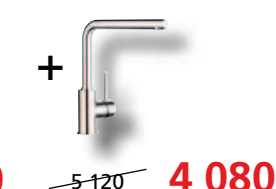

SET 03 - D

MILA chrom