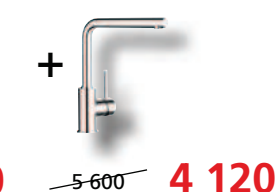

DARAS - S chrom

SET 06 - C

MIDA chrom

SET 06 - D

MILA chrom

SET 07

TIPO 9 E /obj. č.: 511 582/

Rozměr dřezu: 930 x 510 mm