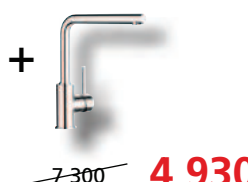

SET 07 - B

MILA chrom