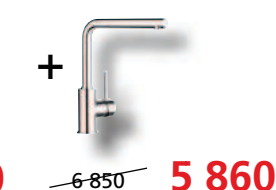

SET 04 - D

MILA chrom