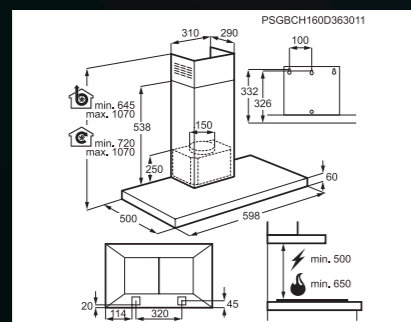

Rozměry V x Š x H (mm): 645 x 598 x 500

Cena: 8 224 Kč | 316 EUR