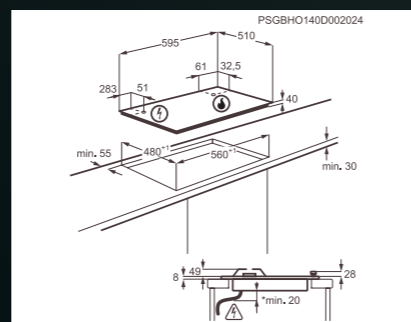

Barva a provedení: nerez

Vybavení: sada trysek na přetřyskování

← 59 CM →

Rozměry Š x H (mm): 590 x 523

Cena: 10 576 Kč | 399 EUR

← 59 CM →

Rozměry Š x H (mm): 590 x 521

Cena: 7 047 Kč | 269 EUR