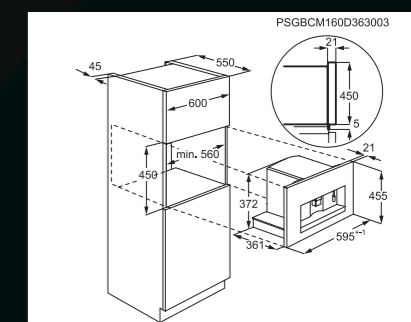

Vybavení:

- termokonvice až na 6 šáleků kávy
- nádobka na mléko

Barva: černá

Rozměry V x Š x H (mm): 450 x 560 x 550

Cena: 58 812 Kč | 2 224 EUR

Rozměry V x Š x H (mm): 450 x 560 x 550

Cena: 52 929 Kč | 1 952 EUR