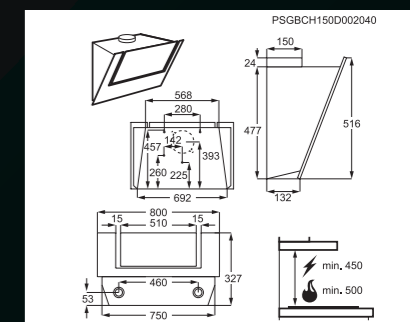

Rozměry V x Š x H (mm): 619 x 898 x 456

Cena: 17 635 Kč | 681 EUR

Rozměry V x Š x H (mm): 516 x 800 x 327

Cena: 16 459 Kč | 634 EUR

DTB5960HM | ODSAVAČ KOMÍNOVÝ

Způsob ovládání: elektronické dotykové ovládání na skle
Počet rychlostí: 3 + 1 intenzivní