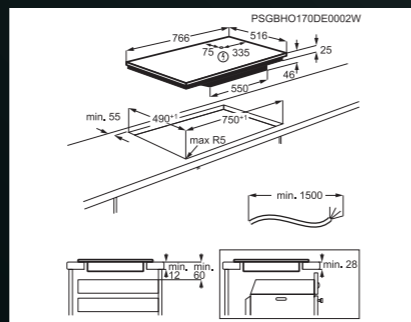

Příslušenství k dokoupení:

- A9HL33 – gril plancha
- A9KL1 – teppanyaki
- M3HCC200 - krém na čištění varné desky