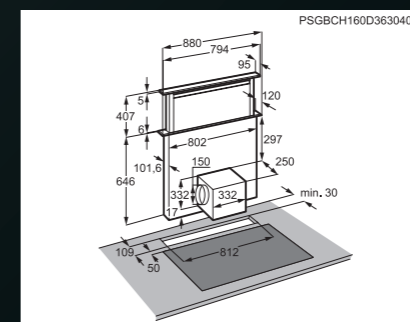

Komínový
odtah vzduchu

Vnitřní
cirkulace vzduchu

Funkce Breeze

Dotykové ovládní

LED osvětlení

Funkce
Hob2Hood®

Rozměry V x Š x H (mm): 407 x 880 x 95

Cena: 41 165 Kč | 1 587 EUR