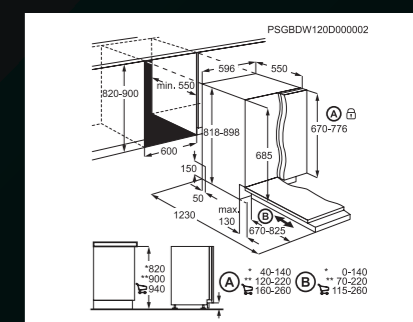

Rozměry V x Š x H (mm): 818 x 600 x 570

Cena: 35 282 Kč | 1 293 EUR

FSE63807P

MYČKA PLNĚ INTEGROVANÁ 60 CM

Energetická třída: A+++
Spotřeba vody (l): 11
Hlučnost (dB): 44

Počet programů/teplot: 7/4

Druhy programů:

- 160 minut
- 90 minut
- 60 minut
- 30 min.ut
- AutoSense
- Eco
- MachineCare

Displej:

- TFT displej QuickSelect

Technologie:

- ComfortLift® – zajišťují pohodlné vkládání a vykládání nádobí bez ohýbání
- ProClean – nabízí XXL prostor pro velké množství nádobí a objemné nádoby
- AirDry – zajišťují dokonalé sušení přirozeným způsobem, energeticky úsporné

Funkce:

- ExtraSilent
- GlassCare
- MyTime
- XtraPower
- AutoOff – automatické vypnutí
- Odložený start o 1 až 24 hodin

Vybavení:

- systém ProWater s doplňkovým horním sprchovacím ramenem
- vodní senzor – detekuje úroveň zašpinění vody a upravuje spotřebu vody
- AquaControl
- indikátor doplnění soli
- horní koš se 2 skládacími držáky, 2 sklopné drátěné držáky pro sklenice, 2 měkké hroty SoftSpikes®, 6 držáků sklenic na víno SoftGrip, sklopné poličky na šálky, boční držadla koše
- spodní koš se 4 sklopnými držáky na talíře
- rukojeti košů s nerezovou povrchovou úpravou
- instalace dveří – spřažené

Příslušenství k dokoupení:

- A9SZGB01 – košík na sklo
- M3DCP200 – odmašťovač myček nádobí
- M3GCS200 – regenerační sůl - 1 kg
- M3DCR200 – oplachovací a lešticí prostředek

Rozměry V x Š x H (mm): 818 x 596 x 550

Cena: 31 753 Kč | 1 175 EUR