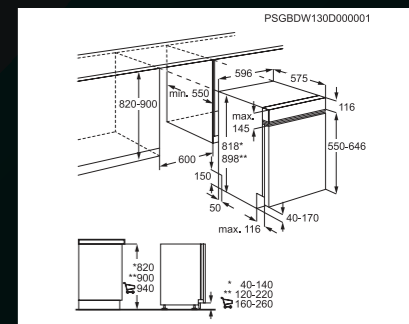

Příslušenství k dokoupení:

- A9SZGB01 – košík na sklo
- M3DCP200 - odmašťovač myček nádobí
- M3GCS200 - regenerační sůl - 1 kg
- M3DCR200 - oplachovací a lešticí prostředek

Rozměry V x Š x H (mm): 818 x 600 x 570