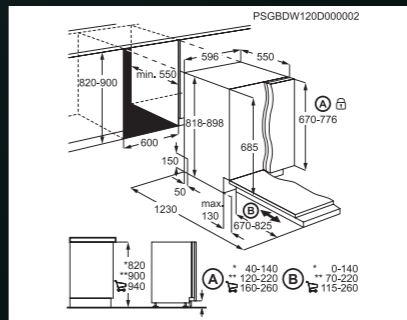

Rozměry V x Š x H (mm): 818 x 596 x 575

Cena: 22 341 Kč | 822 EUR