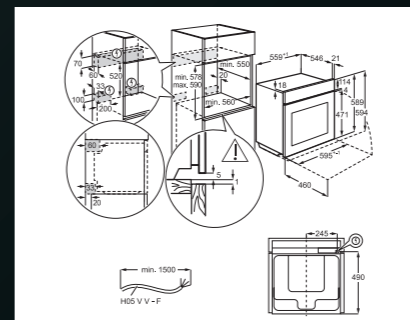

Rozměry V x Š x H (mm): 590 x 560 x 550

Cena: 22 341 Kč | 822 EUR

Rozměry V x Š x H (mm): 590 x 560 x 550

Cena: 19 988 Kč | 740 EUR

Rozměry V x Š x H (mm): 590 x 560 x 550

Cena: 18 812 Kč | 693 EUR

Rozměry V x Š x H (mm): 590 x 560 x 550

Cena: 17 635 Kč | 646 EUR