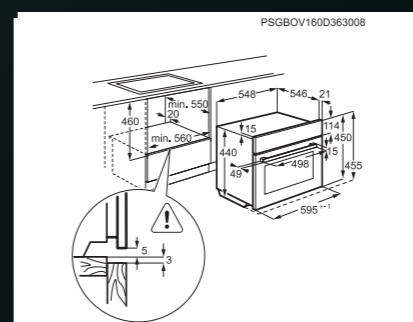

A+

Rozměry V x Š x H (mm): 450 x 560 x 550

Cena: 21 165 Kč | 775 EUR

A+

Rozměry V x Š x H (mm): 450x 560 x 550

Cena: 18 812 Kč | 728 EUR

A+

Rozměry V x Š x H (mm): 450 x 560 x 550