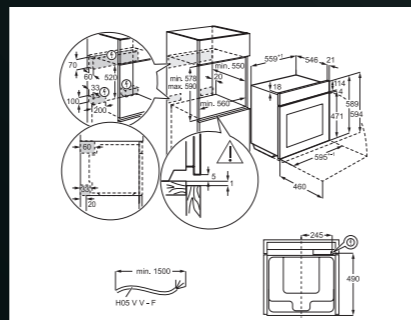

Rozměry V x Š x H (mm): 590 x 560 x 550

Cena: 22 341 Kč | 822 EUR

Rozměry V x Š x H (mm): 590 x 560 x 550

Cena: 19 988 Kč | 740 EUR

Rozměry V x Š x H (mm): 590 x 560 x 550

Cena: 18 812 Kč | 693 EUR

Rozměry V x Š x H (mm): 590 x 560 x 550

Cena: 17 635 Kč | 646 EUR