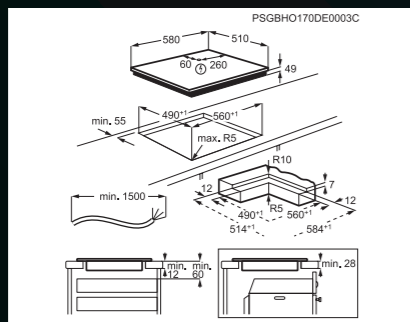

Rozměry Š x H (mm): 580 x 510

Cena: 16 459 Kč | 634 EUR