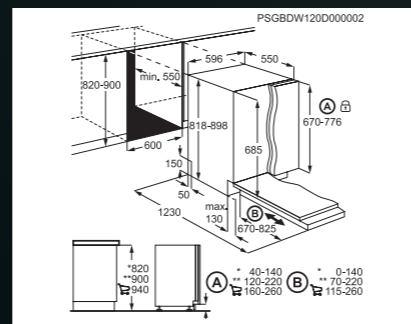

Rozměry V x Š x H (mm): 818 x 596 x 550

Cena: 18 812 Kč | 728 EUR