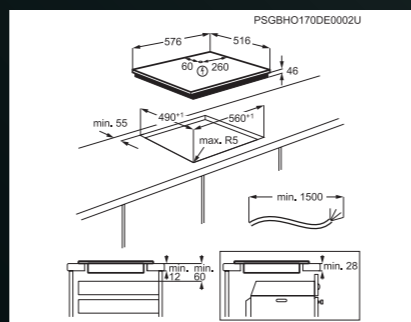

Rozměry Š x H (mm): 576 x 516

Cena: 17 635 Kč | 646 EUR