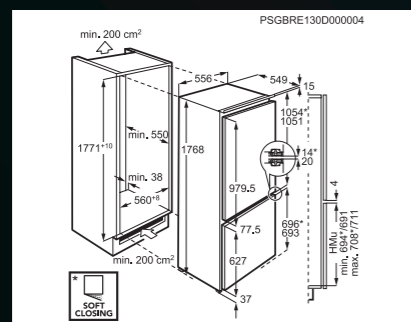

Příslušenství k dokoupení:

- M3RCS200 - sprej na ošetřování chladničky

Rozměry V x Š x H (mm): 1 769 x 556 x 549

Cena: 21 165 Kč | 775 EUR