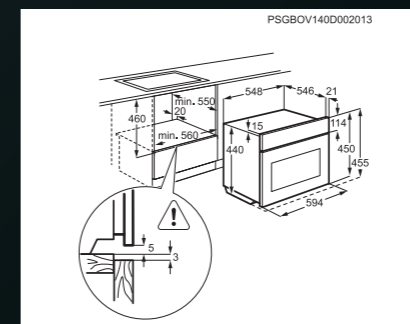

Rozměry V x Š x H (mm): 450 x 560 x 550

Cena: 32 929 Kč | 1 234 EUR