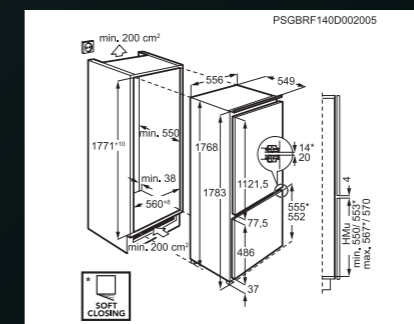

Příslušenství k dokoupení:

- M3RCS200 - sprej na ošetřování chladničky

Výška

Funkce NoFrost

Funkce Coolmatic

Hlučnost

Vizuální a akustický alarm

LCD displej

SoftClosing

Rozměry V x Š x H (mm): 1769 x 556 x 549

Cena: 29 400 Kč | 1 093 EUR