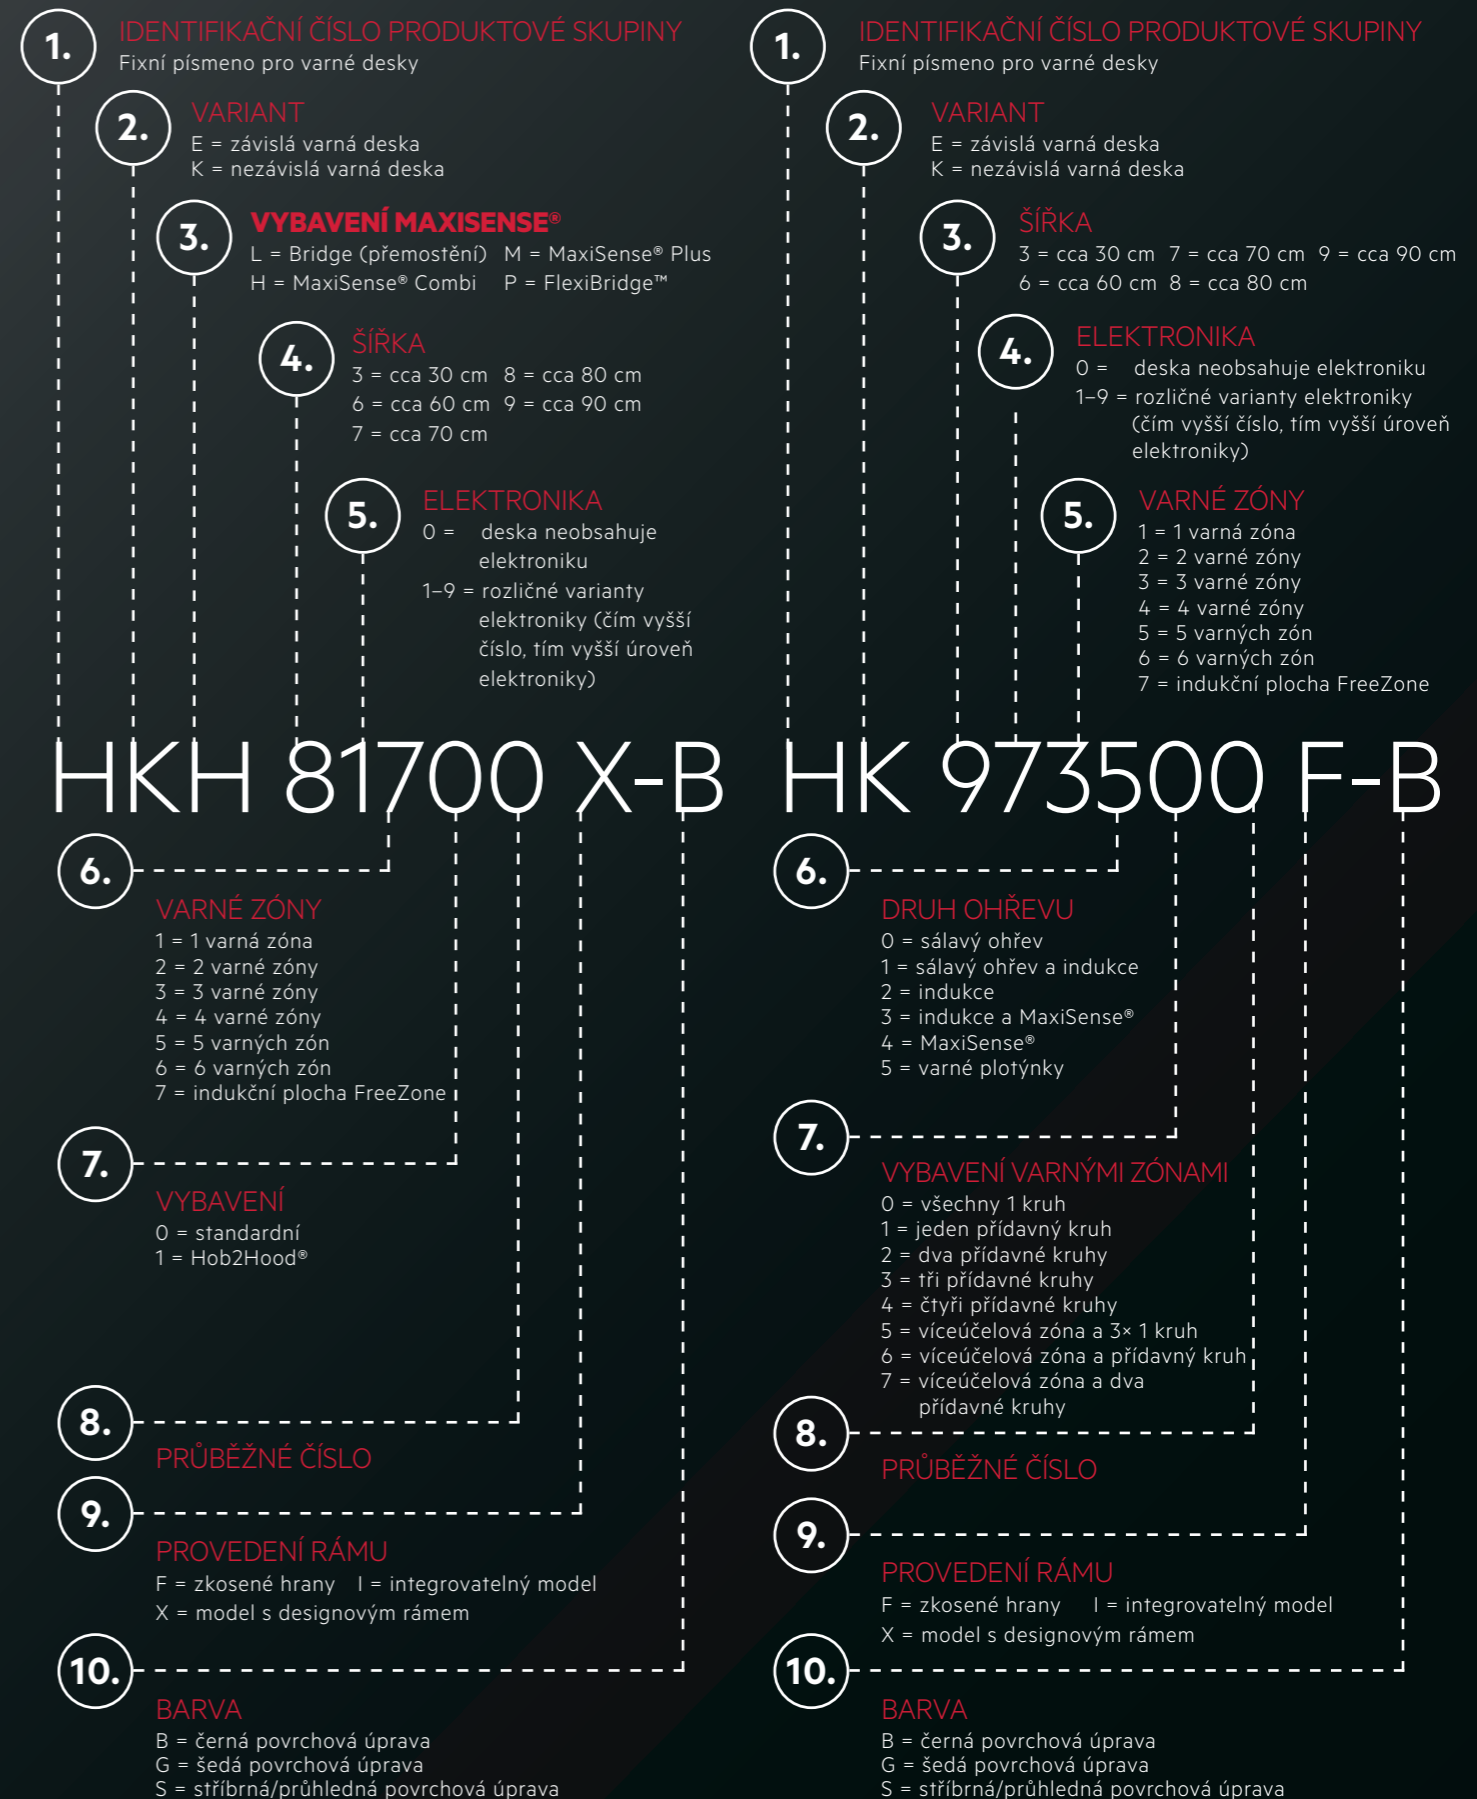

OZNAČOVÁNÍ MODELŮ U SAMOSTATNÝCH VARNÝCH DESEK