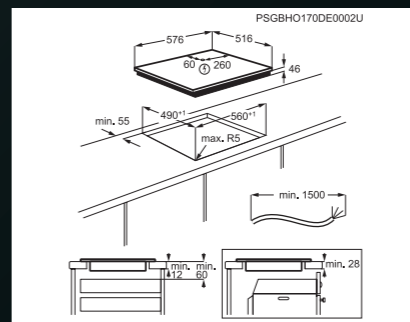

Rozměry Š x H (mm): 576 x 516

Cena: 15 282 Kč | 587 EUR