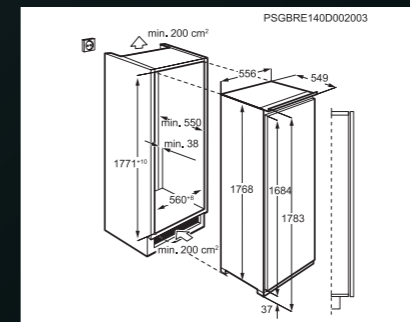

Rozměry V x Š x H (mm): 1 769 x 556 x 549

Cena: 29 400 Kč | 1 093 EUR