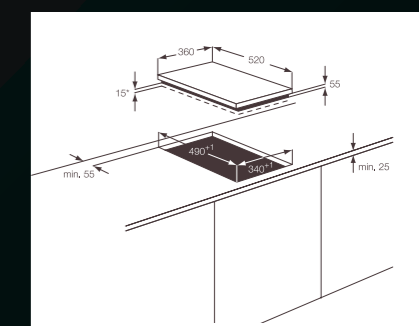

Rozměry Š x H (mm): 360 x 520

Cena: 29 400 Kč | 1 093 EUR

Rozměry Š x H (mm): 360 x 520

Cena: 14 106 Kč | 528 EUR