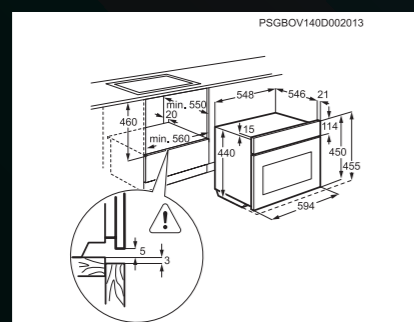

A+

Rozměry V x Š x H (mm): 450 x 560 x 550

Cena: 21 165 Kč | 775 EUR

A+

Rozměry V x Š x H (mm): 450x 560 x 550

Cena: 18 812 Kč | 728 EUR

A+

Rozměry V x Š x H (mm): 450 x 560 x 550