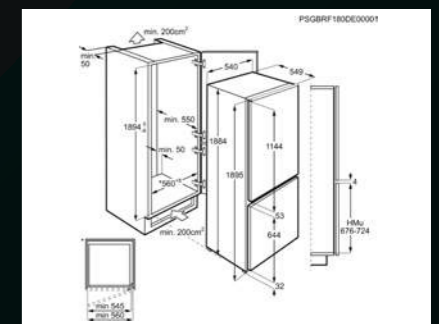

Příslušenství k dokoupení:

- M3RCS200 - sprej na ošetřování chladničky

Výška

Funkce NoFrost

Funkce Coolmatic

Hlučnost

Vizuální a akustický alarm

LCD displej

SoftClosing