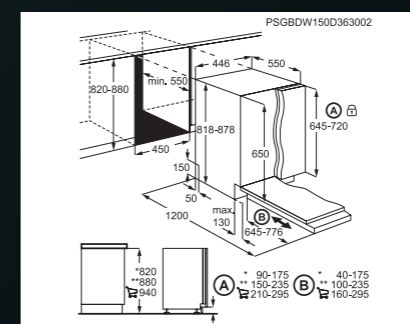

Rozměry V x Š x H (mm): 818 x 450 x 550

Cena: 18 812 Kč | 728 EUR