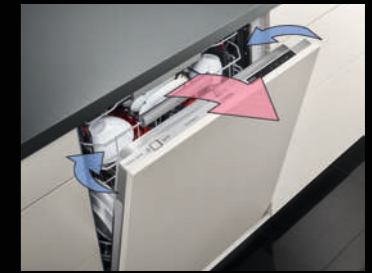

AirDry

Technologie AirDry otevře dvířka na šířku 10 cm několik minut poté, co skončila fáze mytí a začala fáze sušení. Nádobí se prouděním vzduchu přirozeně osuší a zároveň se sníží spotřeba energie.