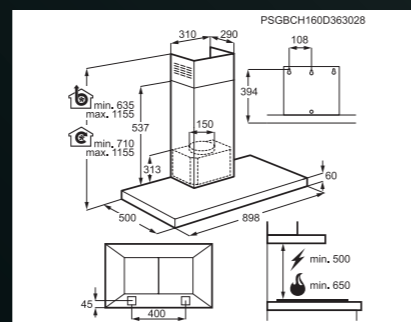

Rozměry V x Š x H (mm): 690 x 898 x 450

Cena: 14 106 Kč | 528 EUR

Rozměry V x Š x H (mm): 635 x 898 x 500

Cena: 14 106 Kč | 528 EUR

Rozměry V x Š x H (mm): 635 x 598 x 500

Cena: 12 929 Kč | 505 EUR

Rozměry V x Š x H (mm): 645 x 898 x 500

Cena: 9 400 Kč | 352 EUR