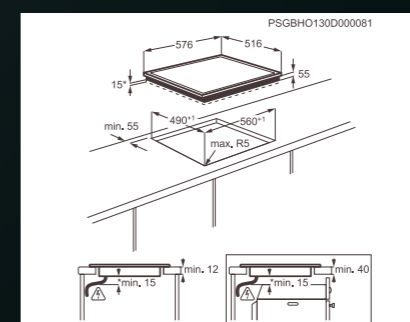

Rozměry Š x H (mm): 576 x 516

Cena: 11 753 Kč | 399 EUR