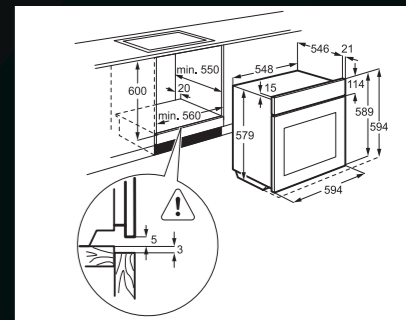

Rozměry V x Š x H (mm): 590 x 560 x 550

Cena: 42 341 Kč | 1 587 EUR