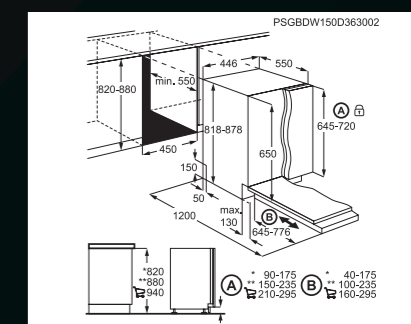

Rozměry V x Š x H (mm): 818 x 450 x 550

Cena: 17 635 Kč | 646 EUR