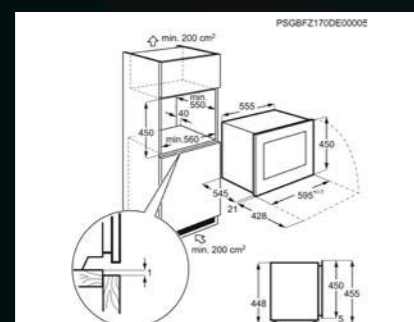

Kapacita:

- 7 lahví typu bordeaux

Vybavení vinotéky

- 6 dřevěných, plně širokých poliček
- skleněné dveře s UV filtrem
- LED osvětlení

A ↑ 82 CM ↓

42 dB

LCD

Rozměry V x Š x H (mm): 450 x 555 x 545