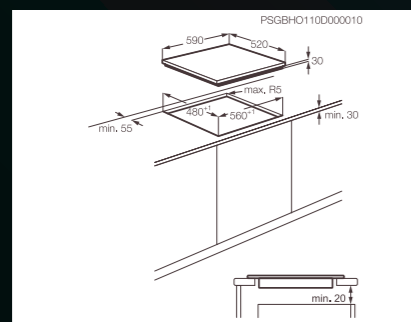

← 59 CM →

Rozměry Š x H (mm): 590 x 523

Cena: 10 576 Kč | 399 EUR

← 59 CM →