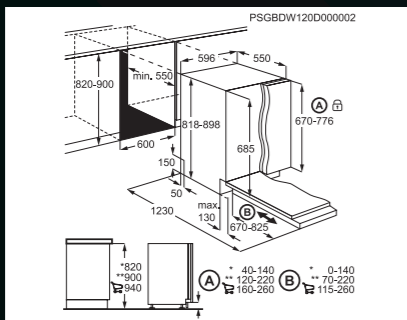

Rozměry V x Š x H (mm): 818 x 600 x 570

Cena: 28 224 Kč | 1 046 EUR