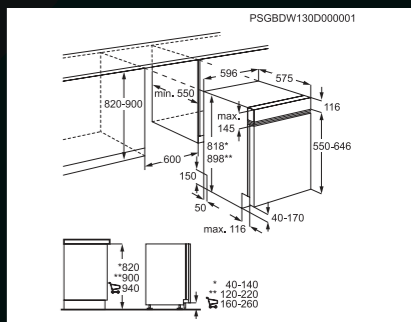

Příslušenství k dokoupení:

- A9SZGB01 - košík na sklo
- M3DCP200 - odmašťovač myček nádobí
- M3GCS200 - regenerační sůl - 1 kg
- M3DCR200 - oplachovací a lešticí prostředek

Rozměry V x Š x H (mm): 818 x 600 x 570