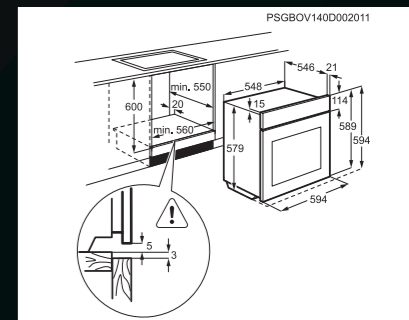

Rozměry V x Š x H (mm): 590 x 560 x 550

Cena: 22 341 Kč | 822 EUR

Rozměry V x Š x H (mm): 590 x 560 x 550

Cena: 19 988 Kč | 740 EUR

Rozměry V x Š x H (mm): 590 x 560 x 550

Cena: 18 812 Kč | 693 EUR

Rozměry V x Š x H (mm): 590 x 560 x 550

Cena: 17 635 Kč | 646 EUR