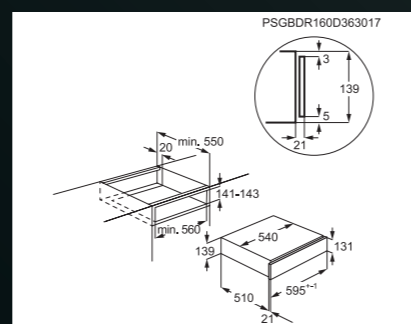

Rozměry V x Š x H (mm): 140 x 595 x 536

Cena: 52 929 Kč | 1 952 EUR