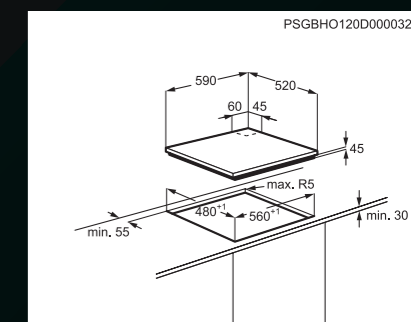

Barva a provedení: černé sklo

Vybavení: sada trysek na přetřeskování

Rozměry Š x H (mm): 740 x 510

Cena: 14 106 Kč | 528 EUR

Rozměry Š x H (mm): 590 x 520

Cena: 11 753 Kč | 434 EUR

HKB64440NB | PLYNOVÁ VARNÁ DESKA