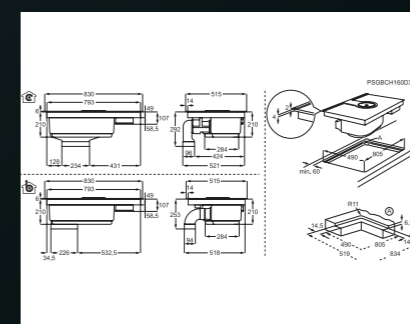

Příslušenství k dokoupení:

- A9HL33 – gril plancha
- A9KL1 – teppanyaki
- M3HCC200 – krém na čištění varné desky

83 CM

78 CM