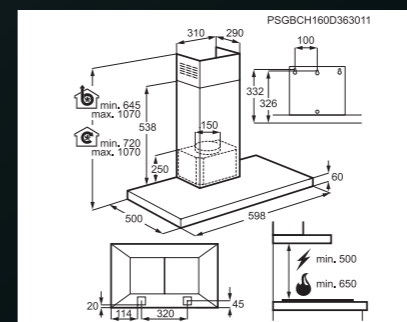

Barva: nerez

Příslušenství k dokoupení:

- SUPCHARC-E – opakovaně použitelný super uhlíkový filtr

Rozměry V x Š x H (mm): 645 x 598 x 500

Cena: 8 224 Kč | 316 EUR

Rozměry V x Š x H (mm): 396 x 598 x 280

Cena: 8 224 Kč | 316 EUR