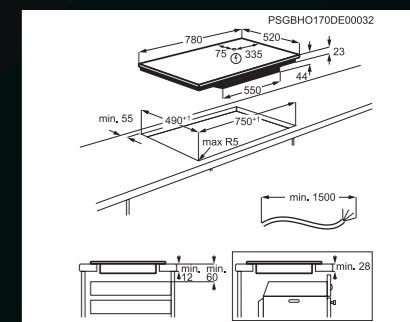

Příslušenství k dokoupení:

- A9HL33 – gril plancha
- A9KL1 – teppanyaki
- M3HCC200 - krém na čištění varné desky

Rozměry Š x H (mm): 780 x 520

Cena: 23 518 Kč | 905 EUR