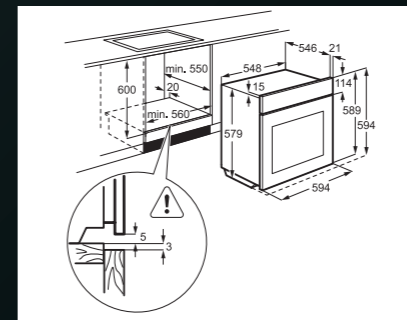

Rozměry V x Š x H (mm): 590 x 560 x 550

Cena: 47 047 Kč | 1 740 EUR