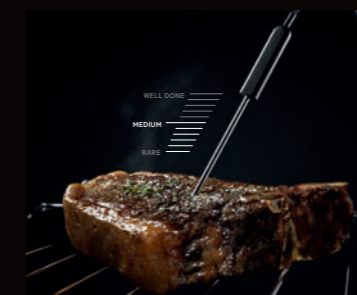

Jan Punčochář,

jeden z nejlepších českých šéfkuchařů
a držitel ocenění Zlatý kuchař

SteamBoost

Vyzkoušejte pečení v páře a horkém vzduchu. Díky této kombinaci získáte dokonale upečený pokrm s bohatou chutí vašich potravin.

Senzor vlhkosti

Pokročilý senzor vlhkosti automaticky nastaví správné množství páry, čímž zajistí šťavnatou texturu a intenzivní chuť jídla.

Sous-Vide

Při použití funkce Sous-Vide, tedy vakuového vaření, se jídla připravují při nižších teplotách, díky čemuž jsou pokrmy chutnější a zdravější. Vakuum uchová všechny vůně, chutě a živiny.

Teplotní sonda

S teplotní sondou už nebude žádný pokrm vysušený nebo nedopečený. Sonda zapíchnutá ve středu připravovaného jídla dá troubě pokyn, aby se vypnula, když vnitřní teplota pokrmu dosáhne požadované úrovně.