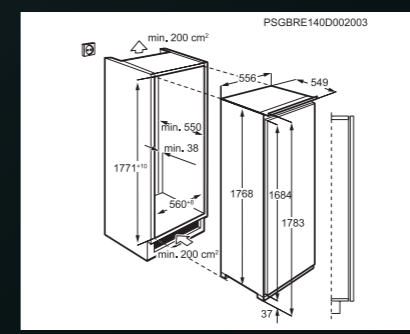

Rozměry V x Š x H (mm): 815 x 596 x 550

Cena: 11 753 Kč | 399 EUR

Rozměry V x Š x H (mm): 815 x 596 x 550

Cena: 11 753 Kč | 399 EUR

Rozměry V x Š x H (mm): 1769 x 556 x 549

Cena: 23 518 Kč | 905 EUR

Rozměry V x Š x H (mm): 815 x 596 x 550