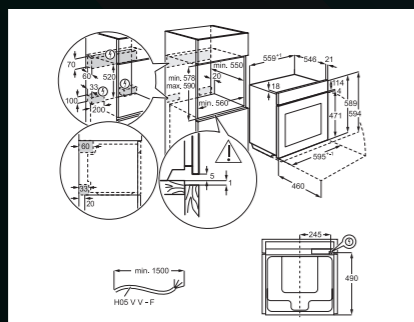

Příslušenství k dokoupení:

- CTGRDA-AP – plech se 4 nastavitelnými příčkami
- A9OZBT10 – děrovaný plech na koláče
- TR1LV - 1 pár teleskopických výsuvů
- M30CS200 - sprej na čištění trouby

Rozměry V x Š x H (mm): 590 x 560 x 550