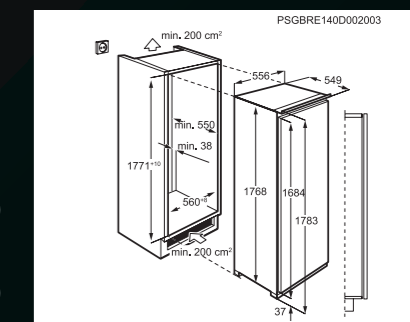

Rozměry V x Š x H (mm): 1 769 x 556 x 549

Cena: 21 165 Kč | 775 EUR