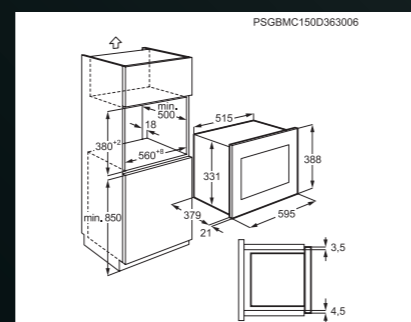

Rozměry V x Š x H (mm): 371 x 594 x 316

Cena: 11 753 Kč | 434 EUR

Rozměry V x Š x H (mm): 388 x 595 x 400

Cena: 9 400 Kč | 352 EUR

ZÁSUVKY

Nikdy se vám nestane, že budete servírovat studené jídlo. V ohřevné zásuvce si můžete předehřát talíře nebo vám poslouží k udržování teploty pokrmu.