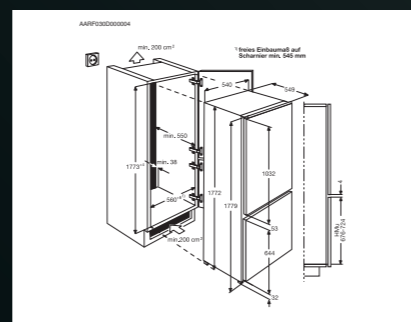

Příslušenství k dokoupení:

- M3RCS200 - sprej na ošetřování chladničky

Rozměry V x Š x H (mm): 1 772 x 540 x 549

Cena: 15 282 Kč | 587 EUR