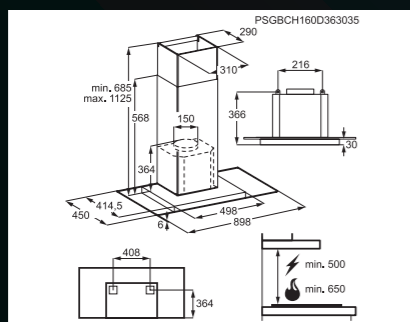

Rozměry V x Š x H (mm): 690 x 898 x 450

Cena: 14 106 Kč | 528 EUR

Rozměry V x Š x H (mm): 635 x 898 x 500

Cena: 14 106 Kč | 528 EUR

Rozměry V x Š x H (mm): 635 x 598 x 500

Cena: 12 929 Kč | 505 EUR

Rozměry V x Š x H (mm): 645 x 898 x 500

Cena: 9 400 Kč | 352 EUR