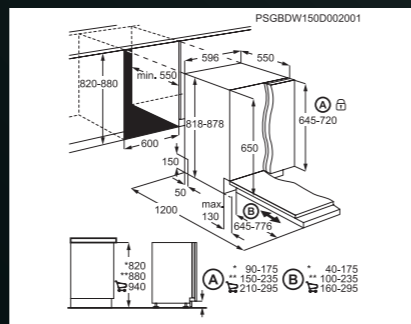

Příslušenství k dokoupení:

- A9SZGB01 – košík na sklo
- M3DCP200 - odmašťovač myček nádobí
- M3GCS200 - regenerační sůl - 1 kg
- M3DCR200 - oplachovací a lešticí prostředek

Rozměry V x Š x H (mm): 818 x 596 x 550