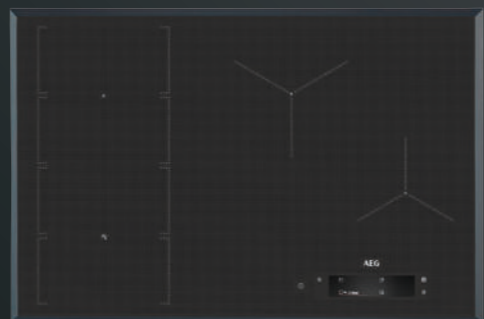

IAE84851FB | INDUKČNÍ VARNÁ DESKA

Propojení varných zón: FlexiBridge

Typ a pozice ovládní: barevný displej MaxiSight™, digitální ukazatel pro každou zónu, vpředu vpravo

Funkce:

- SenseFry® - udržuje správnou teplotu po celou dobu smažení
- PowerSlide – rozdělí varnou zónu na tři přednastavené oblasti výkonu
- podsvícené ukazatele
- zvukový signál
- přičítací časoměr CountUp
- časové funkce
- Hob2Hood® – propojení desky s odsavačem

Bezpečnostní funkce:

- dětská pojistka
- blokování ovládní
- automatické vypnutí desky

Varné zóny:

- levá přední: indukční, 2 300 / 3 200 W, 220 mm
- levá zadní: indukční, 2 300 / 3 200 W, 220 mm
- střední zadní: indukční, 2 300 / 3 200 W, 210 mm
- pravá přední: indukční, 1 800 / 2 800 W, 180 mm

Barva a provedení: tmavě šedá, se zkosenými hranami, tloušťka pracovní desky 28 mm