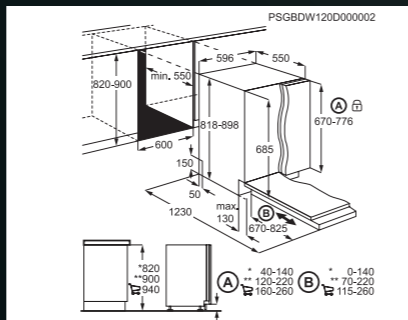

Rozměry V x Š x H (mm): 818 x 596 x 550

Cena: 23 518 Kč | 905 EUR