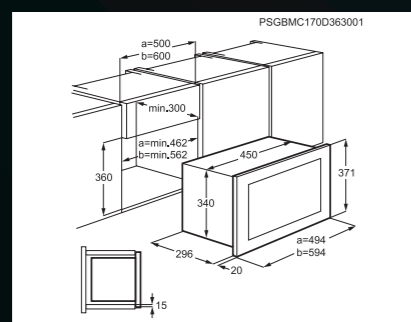

Rozměry V x Š x H (mm): 371 x 594 x 316

Cena: 11 753 Kč | 434 EUR

Rozměry V x Š x H (mm): 388 x 595 x 400

Cena: 9 400 Kč | 352 EUR

ZÁSUVKY

Nikdy se vám nestane, že budete servírovat studené jídlo. V ohřevné zásuvce si můžete předehřát talíře nebo vám poslouží k udržování teploty pokrmu.