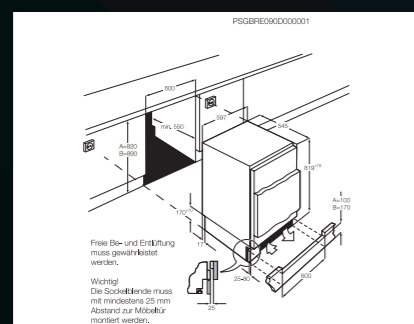

Rozměry V x Š x H (mm): 815 x 596 x 550

Cena: 11 753 Kč | 399 EUR

Rozměry V x Š x H (mm): 815 x 596 x 550

Cena: 11 753 Kč | 399 EUR

Rozměry V x Š x H (mm): 1769 x 556 x 549

Cena: 23 518 Kč | 905 EUR

Rozměry V x Š x H (mm): 815 x 596 x 550

Cena: 12 929 Kč | 505 EUR