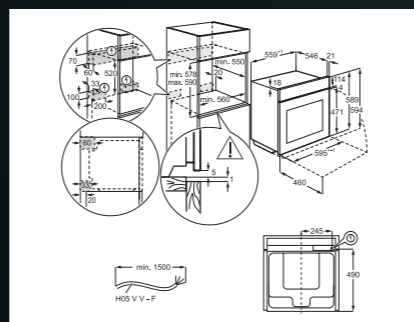

Příslušenství k dokoupení:

- CTGRDA-AP – plech se 4 nastavitelnými příčkami
- A9OZBT10 – děrovaný plech na koláče
- TR1LV - 1 pár teleskopických výsuvů
- M30CS200 - sprej na čištění trouby

Rozměry V x Š x H (mm): 590 x 560 x 550