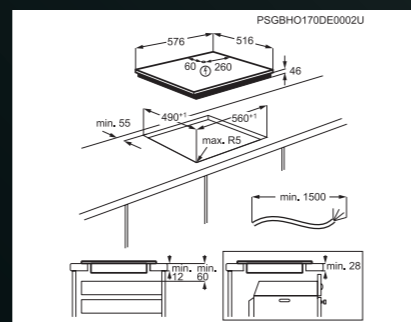

Rozměry Š x H (mm): 576 x 516

Cena: 14 106 Kč | 528 EUR

Rozměry Š x H (mm): 576 x 516

Cena: 11 753 Kč | 434 EUR