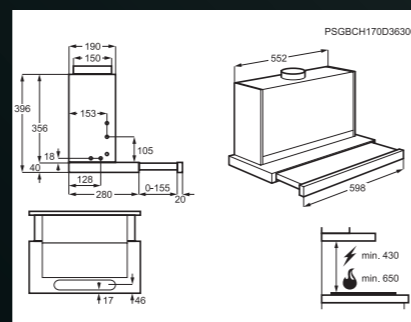

Barva: nerez

Příslušenství k dokoupení:

- SUPCHARC-E – opakovaně použitelný super uhlíkový filtr

Rozměry V x Š x H (mm): 645 x 598 x 500

Cena: 8 224 Kč | 316 EUR

Rozměry V x Š x H (mm): 396 x 598 x 280

Cena: 8 224 Kč | 316 EUR