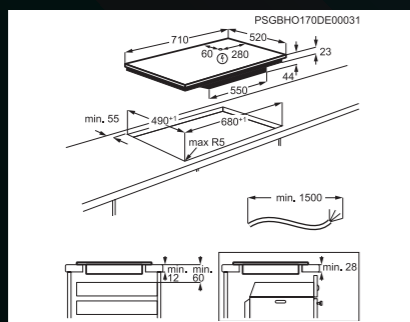

Rozměry Š x H (mm): 710 x 520

Cena: 18 812 Kč | 728 EUR