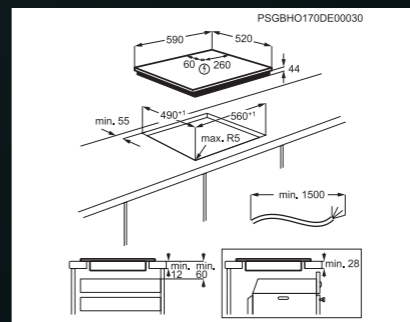

Příslušenství k dokoupení:

- A9HL33 – gril plancha
- A9KL1 – teppanyaki
- M3HCC200 - krém na čištění varné desky

Rozměry Š x H (mm): 590 x 520

Cena: 21 165 Kč | 775 EUR