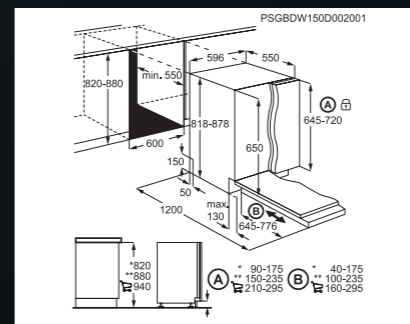

Rozměry V x Š x H (mm): 818 x 596 x 550

Cena: 17 635 Kč | 646 EUR