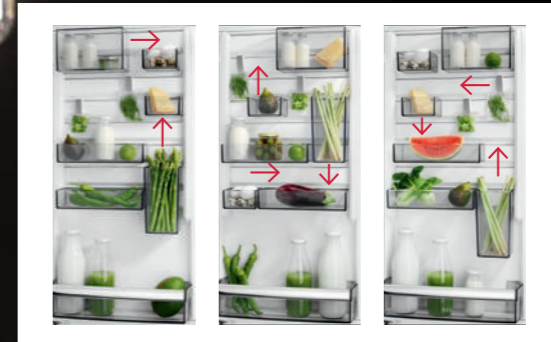

Lukáš Hejlík, herec

CustomFlex®

Vnitřní uspořádání dveří CustomFlex® nabízí naprostou flexibilitu díky vyjímatelným přihrádkám různých velikostí. Dveře chladničky jsou tak přehledně a logicky využité.

NoFrost