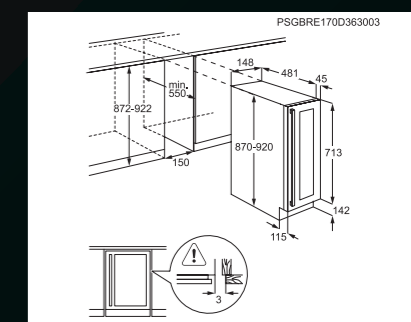

LCD

Rozměry V x Š x H (mm): 820 x 294 x 565

Cena: 21 165 Kč | 775 EUR

A ↑ 87 CM ↓

45 dB

LCD

Rozměry V x Š x H (mm): 870 x 148 x 520

Cena: 16 459 Kč | 634 EUR