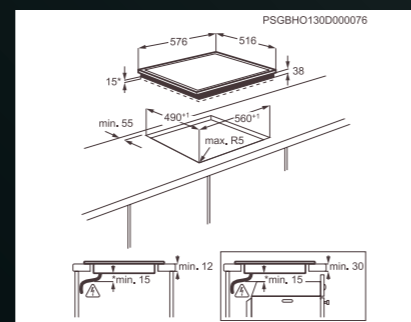

Rozměry Š x H (mm): 576 x 516

Cena: 9 400 Kč | 352 EUR

Rozměry Š x H (mm): 590 x 520

Cena: 9 400 Kč | 352 EUR

Rozměry Š x H (mm): 576 x 516

Cena: 8 224 Kč | 316 EUR

PLYNOVÉ VARNÉ DESKY

Naše plynové varné desky se stanou ohniskem vaší kuchyně. Poskytují okamžité teplo a umožňují úsporné a precizní ovládání.