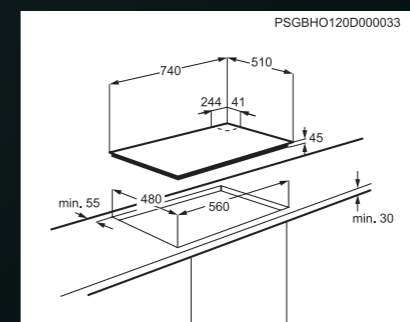

Barva a provedení: černé sklo

Vybavení: sada trysek na přetřeskování

Rozměry Š x H (mm): 740 x 510

Cena: 14 106 Kč | 528 EUR

Rozměry Š x H (mm): 590 x 520

Cena: 11 753 Kč | 434 EUR

HKB64440NB | PLYNOVÁ VARNÁ DESKA