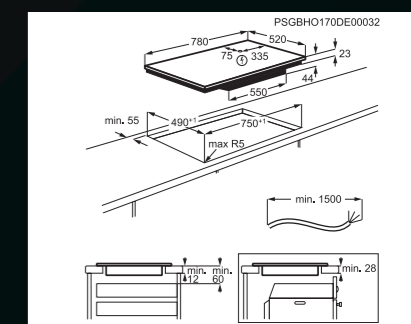

Barva a provedení: tmavě šedá, se zkosenými hranami

Příslušenství k dokoupení:

- A9HL33 – gril plancha
- A9KL1 – teppanyaki
- M3HCC200 – krém na čištění varné desky

83 CM

78 CM

IAE84881FB | INDUKČNÍ VARNÁ DESKA