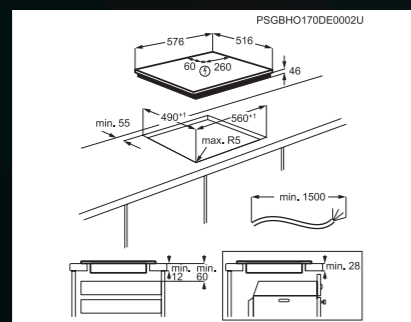

Rozměry Š x H (mm): 576 x 516

Cena: 14 106 Kč | 528 EUR

Rozměry Š x H (mm): 576 x 516

Cena: 11 753 Kč | 434 EUR