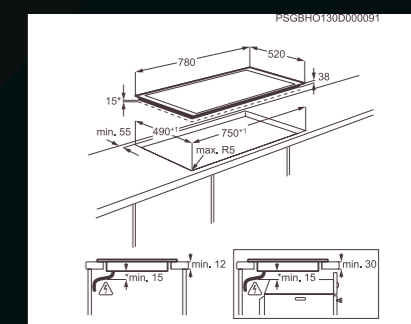

Rozměry Š x H (mm): 780 x 520

Cena: 15 282 Kč | 587 EUR

HK654070FB | SKLOKERAMICKÁ VARNÁ DESKA

Propojení varných zón: rozšířené zóny

Typ a pozice ovládní: posuvné dotykové DirectTouch, digitální ukazatel pro každou zónu, vpředu vpravo