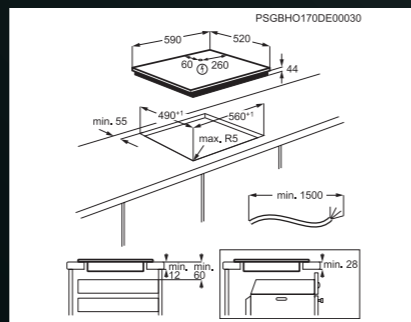

Rozměry Š x H (mm): 590 x 520

Cena: 15 282 Kč | 587 EUR