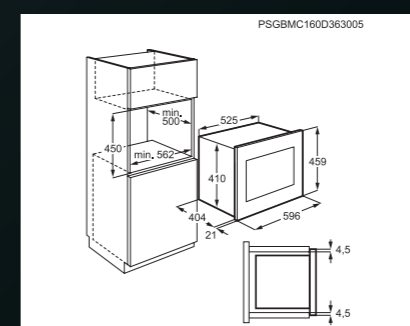

Rozměry V x Š x H (mm): 459 x 596 x 404

Cena: 15 282 Kč | 587 EUR

Rozměry V x Š x H (mm): 459 x 596 x 404

Cena: 14 106 Kč | 528 EUR

Výška

Mikrovlny

**Nerez s ochranou
proti otiskům prstů**

Gril