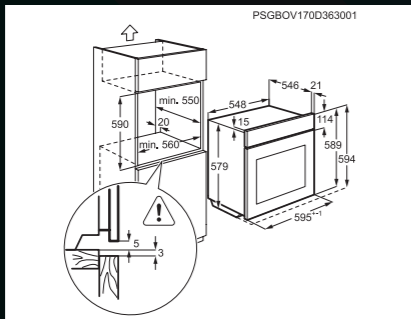

Rozměry V x Š x H (mm): 590 x 560 x 550

Cena: 42 341 Kč | 1 587 EUR

NAJDU NA CELÝ PRODUKT
5 LET

STEAMBOOST | BSK882320M DESIGN HORIZON

Vnitřní objem hrubý/čistý (l): 73/70

Energetická třída: A+

Čištění: pára