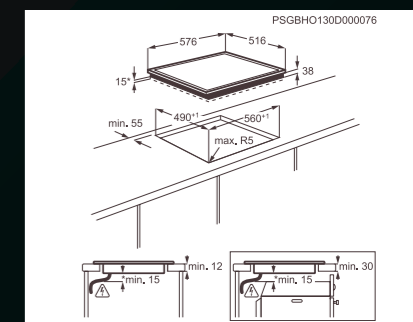

Rozměry Š x H (mm): 576 x 516

Cena: 9 400 Kč | 352 EUR

Rozměry Š x H (mm): 590 x 520

Cena: 9 400 Kč | 352 EUR

Rozměry Š x H (mm): 576 x 516

Cena: 8 224 Kč | 316 EUR

PLYNOVÉ VARNÉ DESKY

Naše plynové varné desky se stanou ohniskem vaší kuchyně. Poskytují okamžité teplo a umožňují úsporné a precizní ovládání.