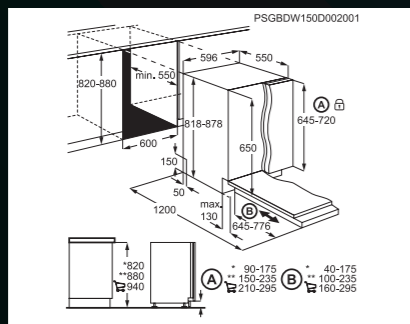

Příslušenství k dokoupení:

- A9SZGB01 – košík na sklo
- A6SK4105 – sada pro péči o myčku

Rozměry V x Š x H (mm): 818 x 596 x 550

Cena: 17 635 Kč | 552 EUR