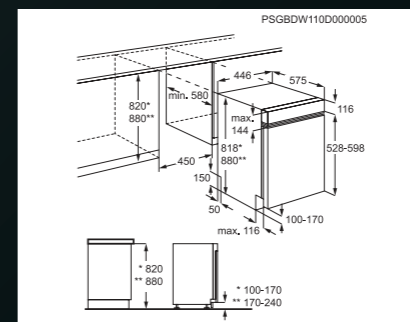

Rozměry V x Š x H (mm): 818 x 450 x 550

Cena: 17 635 Kč | 646 EUR