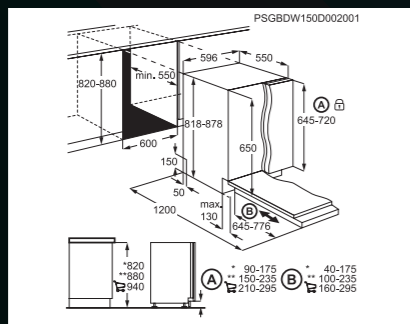

Rozměry V x Š x H (mm): 818 x 600 x 550

Cena: 15 282 Kč | 587 EUR