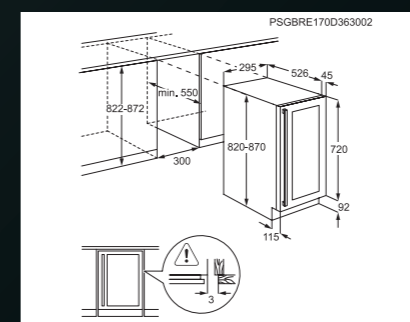

Rozměry V x Š x H (mm): 820 x 294 x 565

Cena: 21 165 Kč | 775 EUR

A ↑ 87 CM ↓

45 dB

LCD