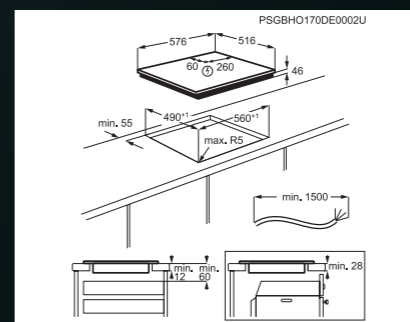

Rozměry Š x H (mm): 576 x 516

Cena: 17 635 Kč | 646 EUR

Rozměry Š x H (mm): 576 x 516

Cena: 17 635 Kč | 646 EUR

IKE644411B | INDUKČNÍ VARNÁ DESKA

Propojení varných zón: Bridge

Typ a pozice ovládání: posuvné dotykové DirectTouch, digitální ukazatel pro každou zónu, vpředu vpravo