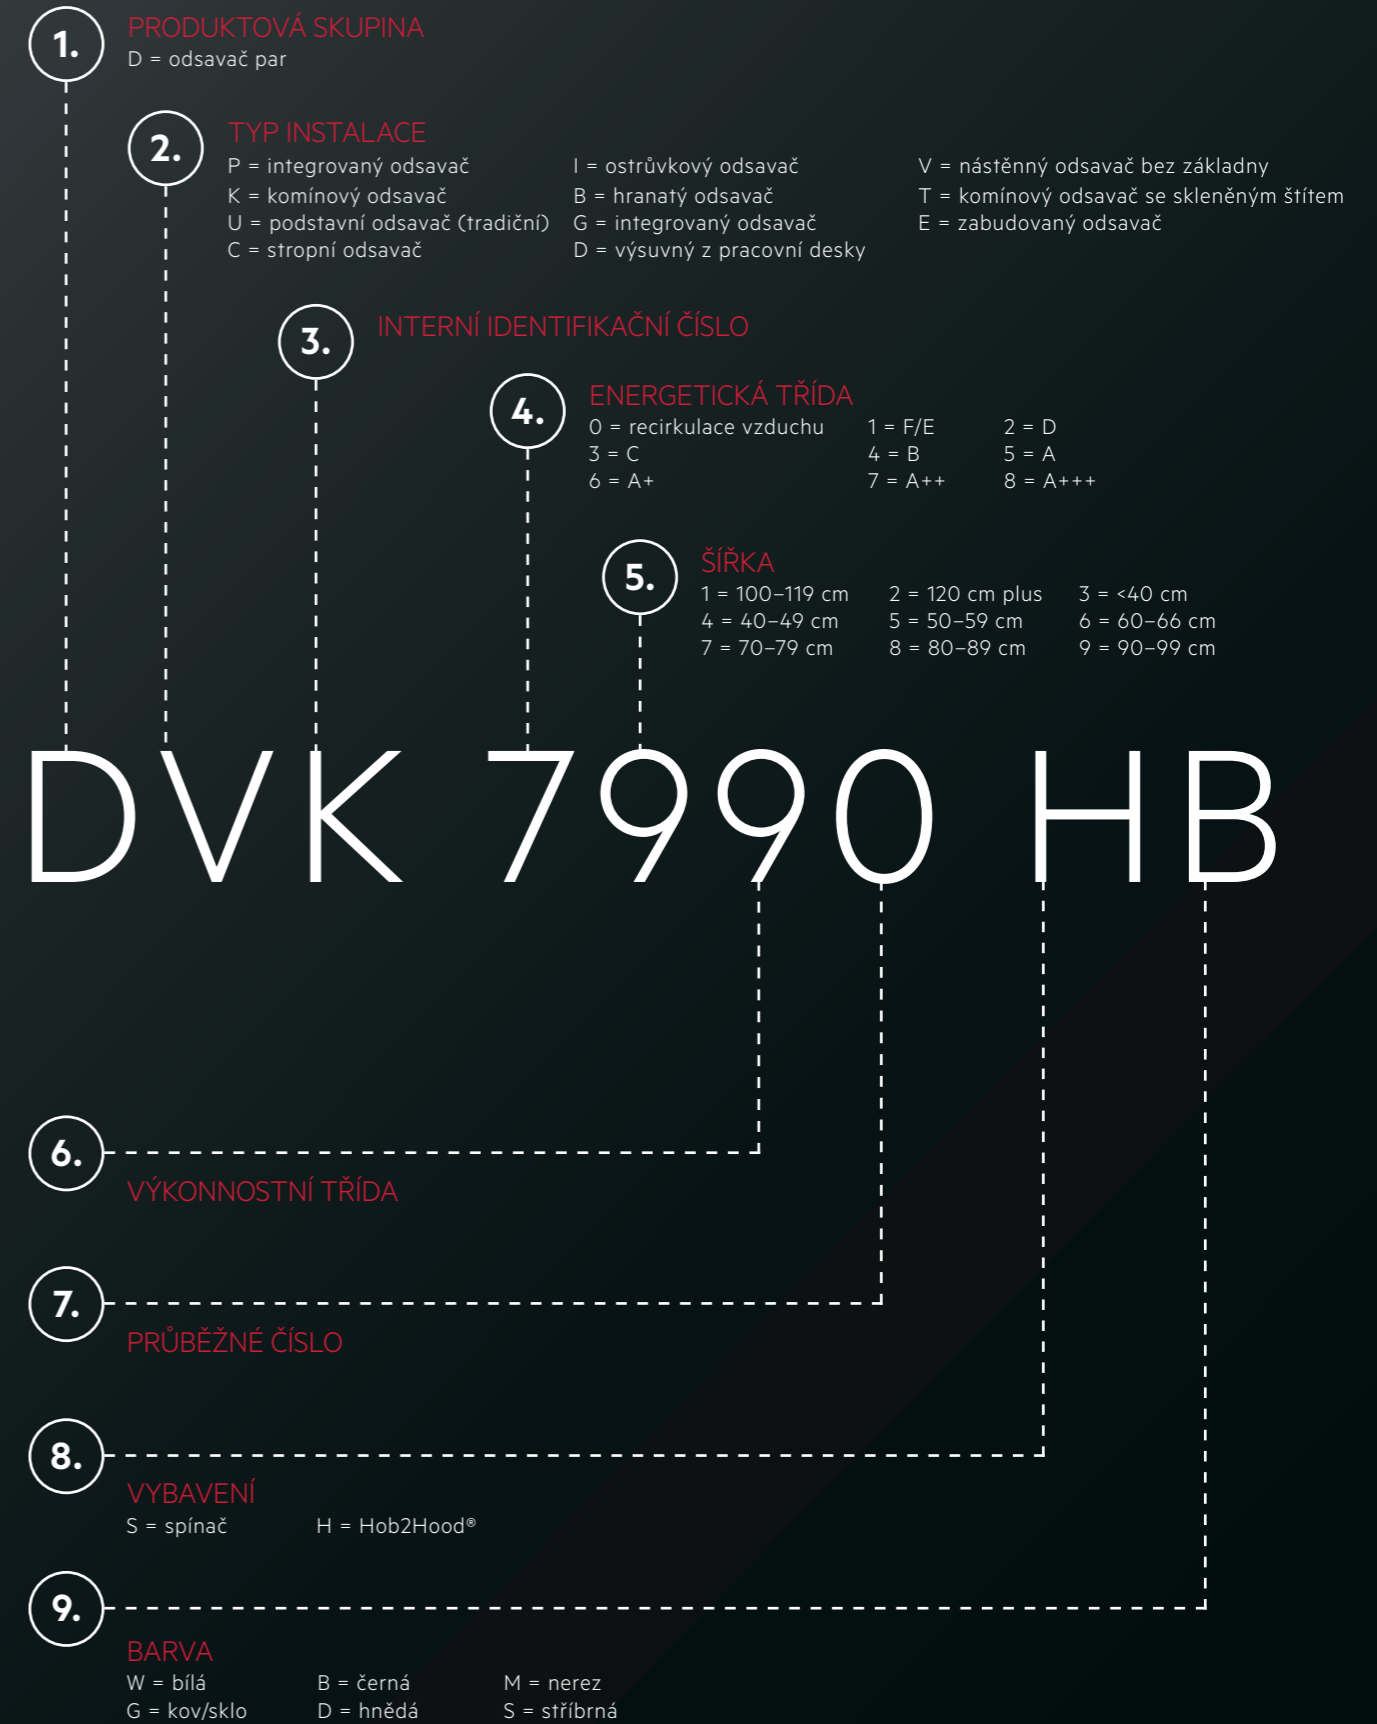

OZNAČOVÁNÍ MODELŮ U ODSAVAČŮ PAR