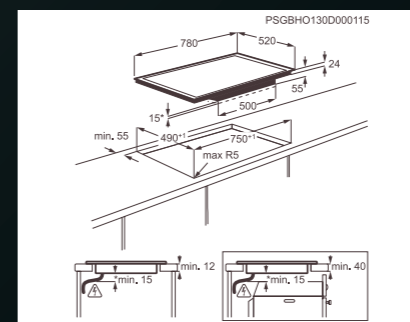

Rozměry Š x H (mm): 780 x 520

Cena: 23 518 Kč | 905 EUR

5 LET
WARRANTY NA CELÝ PRODUKT

IKE85471FB | INDUKČNÍ VARNÁ DESKA

Propojení varných zón: FlexiBridge

Typ a pozice ovládní: posuvné dotykové DirectTouch, digitální ukazatel pro každou zónu, vpředu vpravo