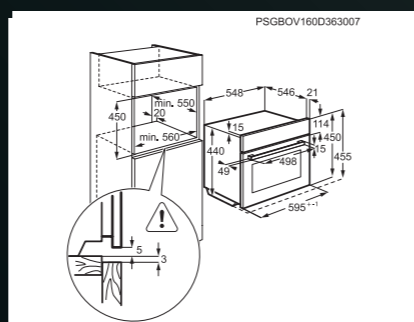

A+

Rozměry V x Š x H (mm): 450 x 560 x 550

Cena: 21 165 Kč | 775 EUR

A+

Rozměry V x Š x H (mm): 450x 560 x 550

Cena: 18 812 Kč | 728 EUR

A+

Rozměry V x Š x H (mm): 450 x 560 x 550