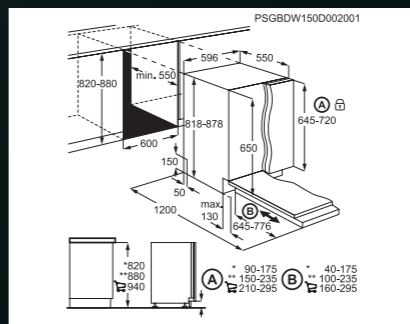

Rozměry V x Š x H (mm): 818 x 596 x 550

Cena: 15 282 Kč | 587 EUR