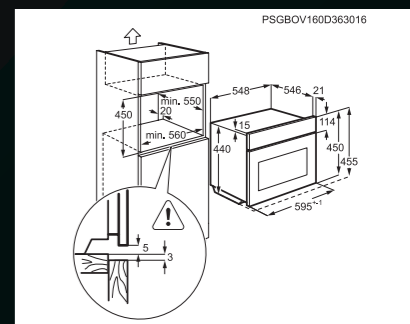

Rozměry V x Š x H (mm): 450 x 560 x 550

Cena: 22 341 Kč | 822 EUR

QUICK&GRIL | KMR721000B DESIGN SPECIAL BLACK

Vnitřní objem (l): 46
Energetická třída: A+
Čištění: hladký smalt pro snadné čištění
Barva: černá
Displej a ovládání: elektronické dotykové ovládání