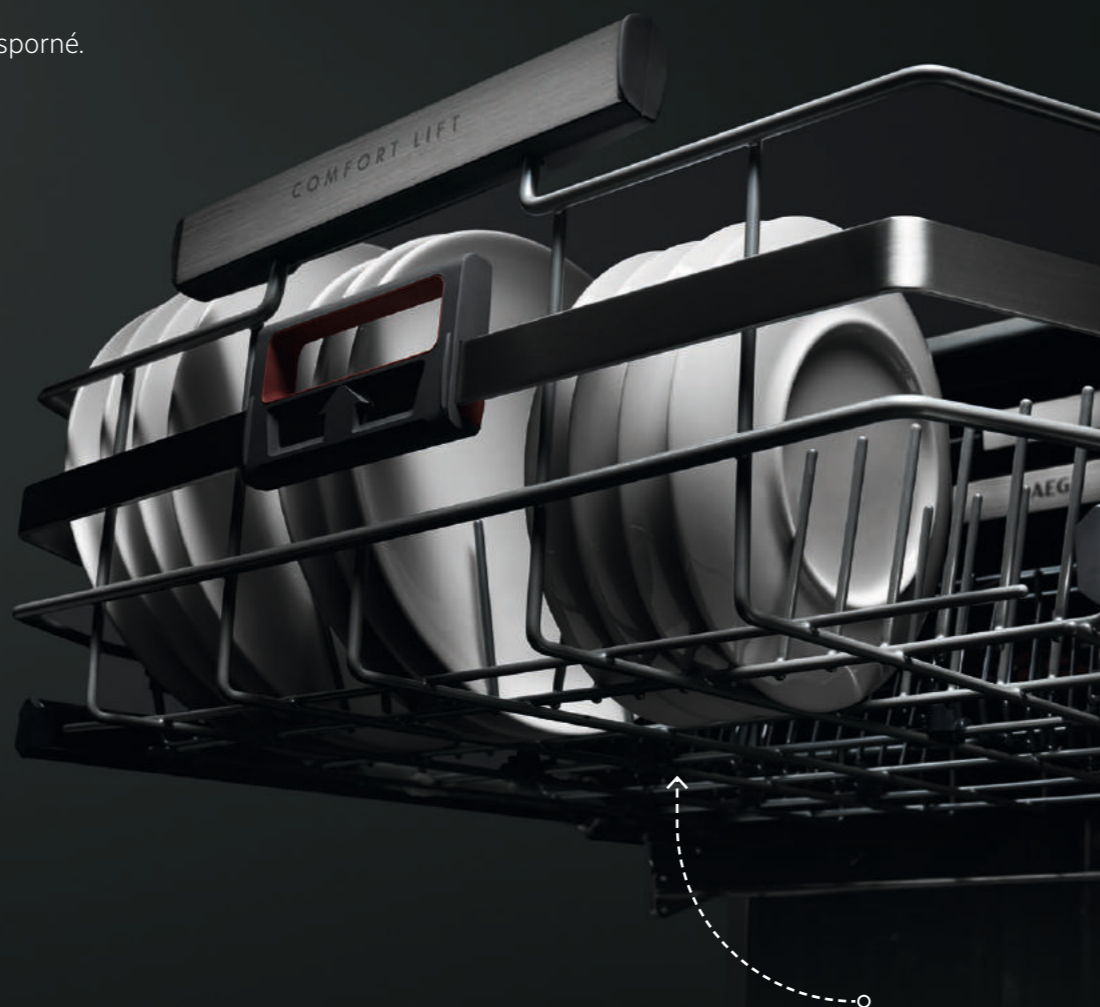

MYČKY NÁDOBÍ 60 CM

Svěřte své nádobí myčkám AEG řady Mastery, které je nejen perfektně umyjí, ale také se postarají o to, aby vypadalo pořád jako nové. Naše myčky šetrně umyjí vše od hrnců po nejkřehčí sklo, a přitom jsou mimořádně tiché a energeticky úsporné.