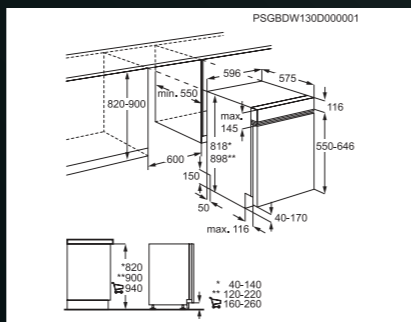

Příslušenství k dokoupení:

- A9SZGB01 - košík na sklo
- M3DCP200 - odmašťovač myček nádobí
- M3GCS200 - regenerační sůl - 1 kg
- M3DCR200 - oplachovací a lešticí prostředek

Rozměry V x Š x H (mm): 818 x 596 x 575