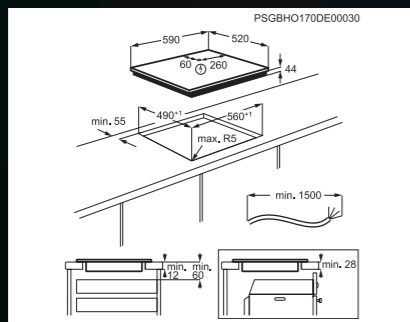

Příslušenství k dokoupení:

- A9HL33 – gril plancha
- A9KL1 – teppanyaki
- M3HCC200 - krém na čištění varné desky