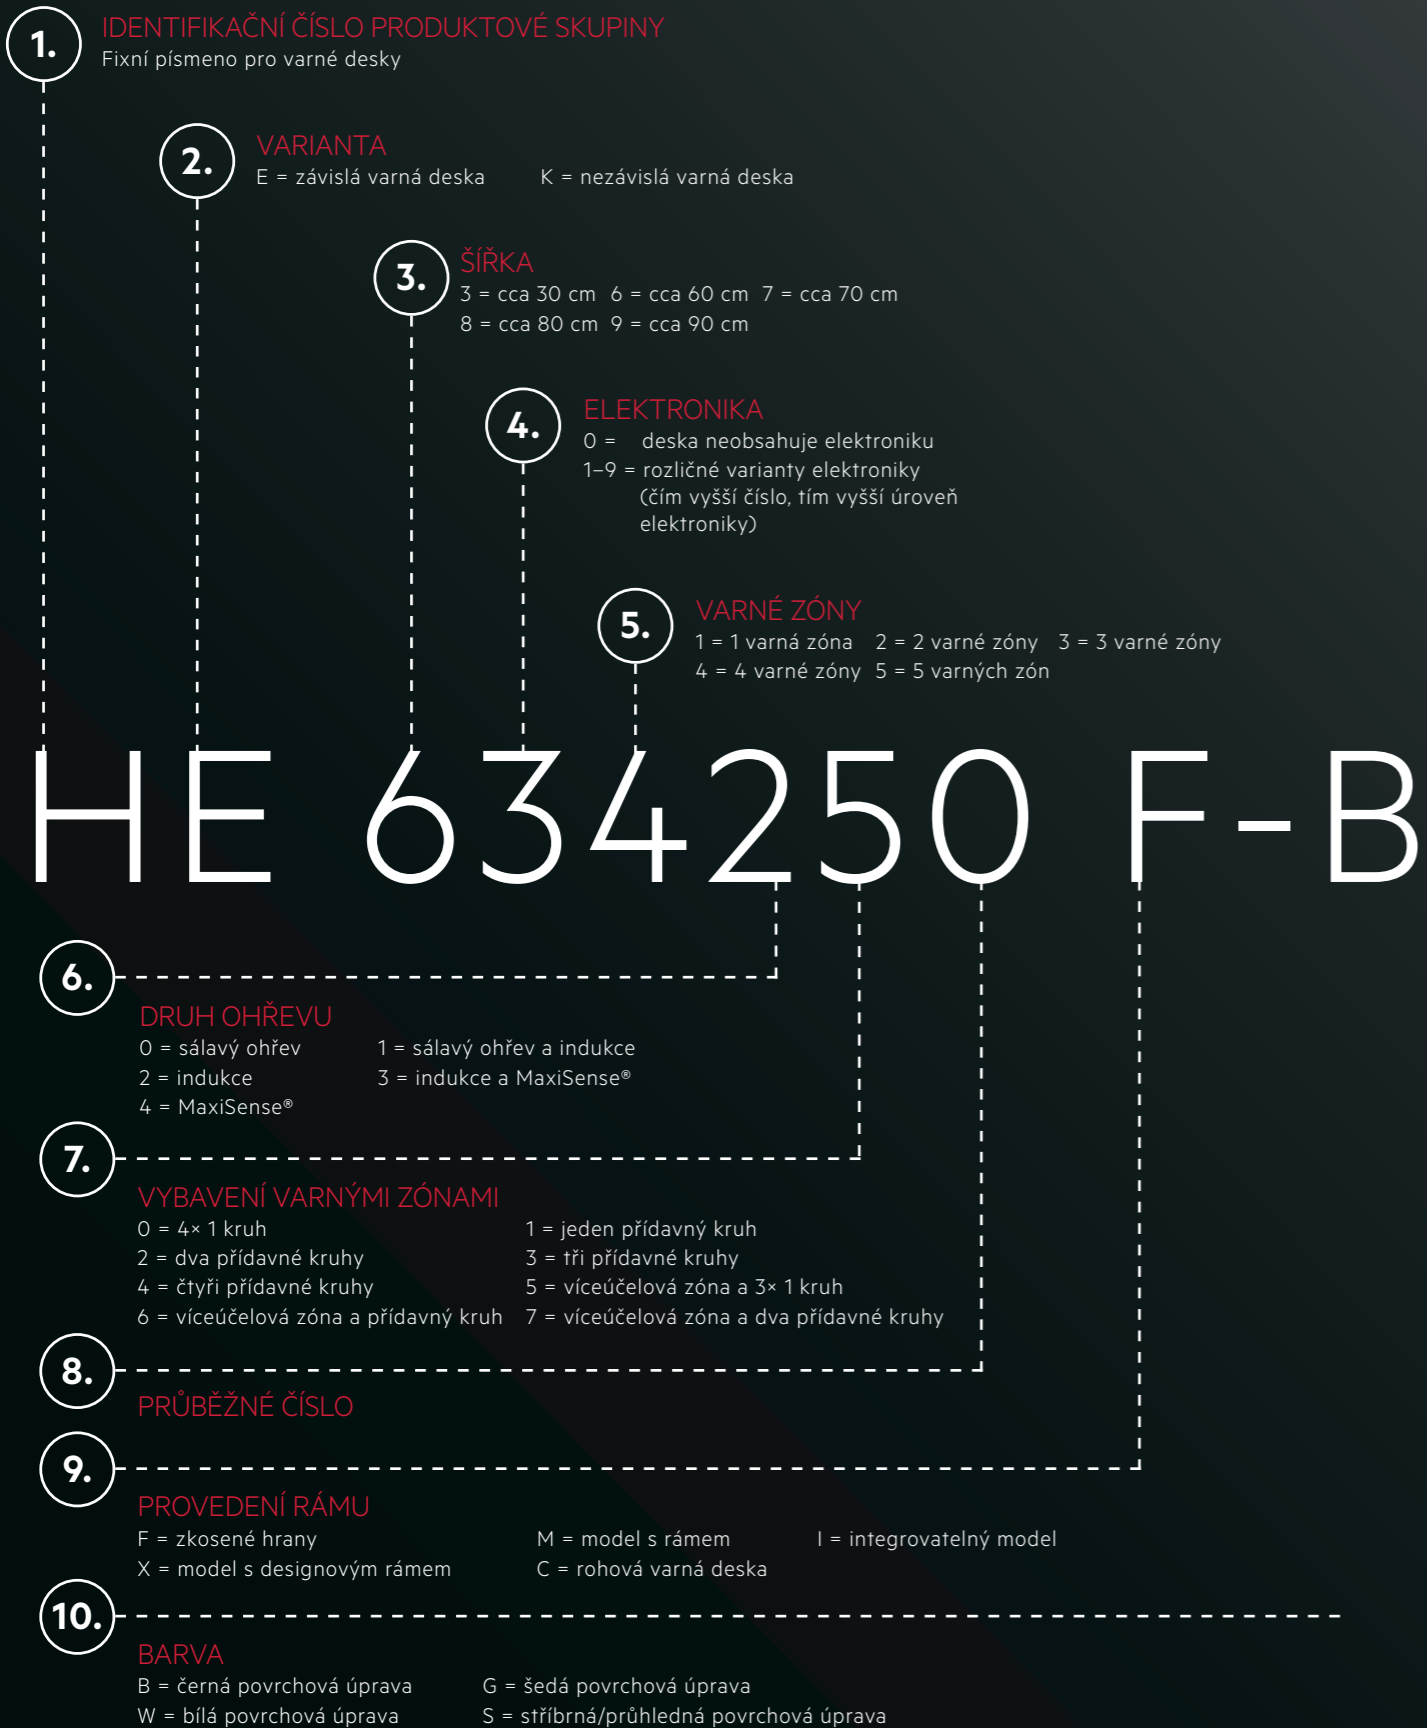

OZNAČOVÁNÍ MODELŮ U VARNÝCH DESEK