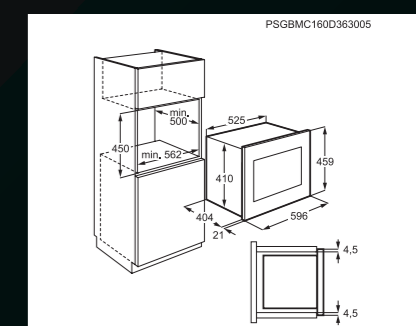

Rozměry V x Š x H (mm): 459 x 596 x 404

Cena: 15 282 Kč | 587 EUR

Rozměry V x Š x H (mm): 459 x 596 x 404

Cena: 14 106 Kč | 528 EUR

Výška

Mikrovlny

**Nerez s ochranou
proti otiskům prstů**

Gril