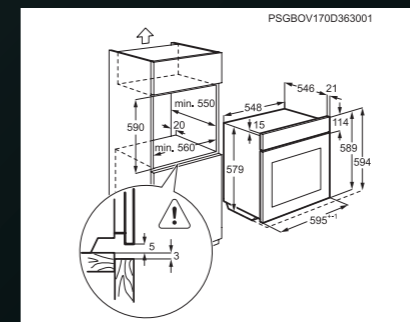

MULTIFUNKČNÍ TROUBY

Multifunkční vestavné pečicí trouby AEG řady Mastery jsou vybaveny mnoha moderními vlastnostmi a funkcemi. Jednou z nich je teplotní sonda, která přesně změřit teplotu uvnitř připravovaného pokrmu. Díky ní si stačí na LCD displeji nastavit úroveň propečení RARE – MEDIUM – WELL DONE a dosáhnete tak snadno výsledku jako v profesionální restauraci. Pro snadnou údržbu pak oceníte funkci pyrolytického samočištění, která promění zbytky pokrmů na popel. Ten pak jednoduše setřete hadříkem.

WELL DONE
MEDIUM
RARE

Energetická třída

Pyrolytické čištění

Katalytické čištění

Funkce SteamBake

Ventilátor + kruhové topné těleso

Možnost pečení na třech úrovních

XXL prostor

Teplotní sonda

Teleskopické výsuvy

Jemné dovírání dvířek

Chladné na dotyk

Nerez s ochranou proti otiskům prstů

5 LET
WARRANTY NA CELÝ PRODUKT

SENSECOOK | BPK842320M
DESIGN HORIZON

Vnitřní objem hrubý/čistý (D): 74/71

Energetická třída: A+

Čištění: pyrolýza (3 cykly)

Barva: nerezová ocel s povrchovou úpravou proti otiskům prstů

Displej a ovládání: otočný ovladač s LCD displejem

Pečicí funkce standardní:

pravý horký vzduch, pravý horký vzduch + spodní ohřev, horní + spodní ohřev, spodní ohřev + gril + ventilátor, gril, gril + ventilátor, spodní ohřev, pravý horký vzduch s využitím vlhkosti pokrmu

Pečicí funkce speciální:

pečení chleba, kynutí těsta, nízkoteplotní pečení, uchovat teplé, ohřev talířů, zavařování, sušení, rozmrazování

Ostatní funkce:

variace přednastavených programů "Assist" (váha/teplotní sonda), rychlé zahřátí trouby, rozšířené časové funkce, 2x halogenové osvětlení, elektronická regulace teploty 30–300 °C, automatická nabídka teplot, chladicí ventilátor

Bezpečnost: