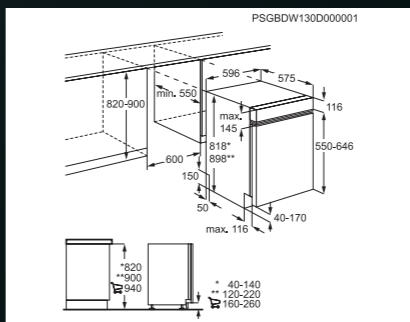

Příslušenství k dokoupení:

- A9SZGB01 - košík na sklo
- M3DCP200 - odmašťovač myček nádobí
- M3GCS200 - regenerační sůl - 1 kg
- M3DCR200 - oplachovací a lešticí prostředek

Rozměry V x Š x H (mm): 818 x 600 x 570