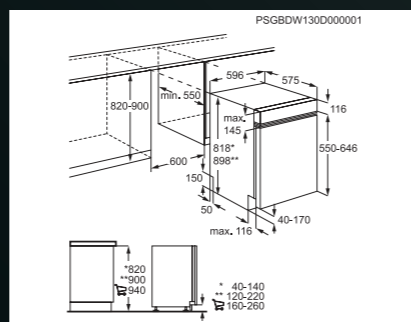

Rozměry V x Š x H (mm): 818 x 596 x 575

Cena: 16 459 Kč | 634 EUR