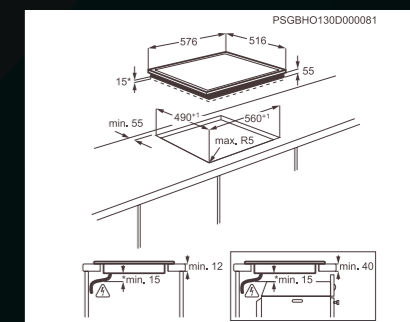

Rozměry Š x H (mm): 576 x 516

Cena: 17 635 Kč | 646 EUR

Rozměry Š x H (mm): 576 x 516

Cena: 17 635 Kč | 646 EUR

IKE644411B | INDUKČNÍ VARNÁ DESKA

Propojení varných zón: Bridge

Typ a pozice ovládání: posuvné dotykové DirectTouch, digitální ukazatel pro každou zónu, vpředu vpravo