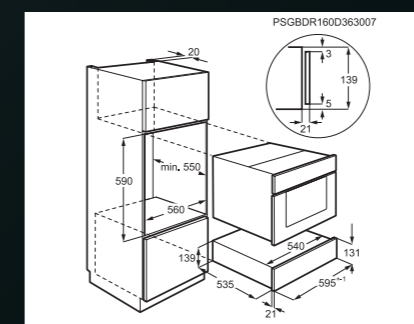

Rozměry V x Š x H (mm): 140 x 595 x 535

Cena: 14 106 Kč | 528 EUR