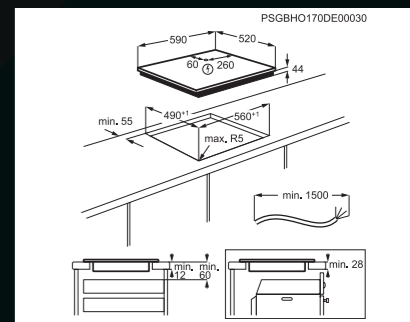

Rozměry Š x H (mm): 590 x 520

Cena: 15 282 Kč | 587 EUR