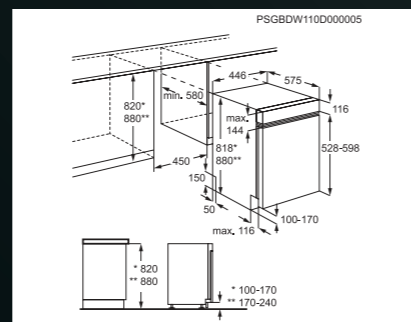

Rozměry V x Š x H (mm): 818 x 450 x 550

Cena: 18 812 Kč | 728 EUR