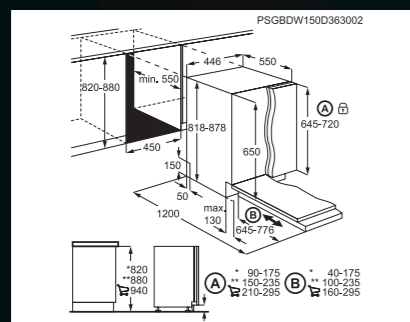

Příslušenství k dokoupení:

- A9SZGB01 – košík na sklo
- M3DCP200 - odmašťovač myček nádobí
- M3GCS200 - regenerační sůl - 1 kg
- M3DCR200 - oplachovací a lešticí prostředek

Rozměry V x Š x H (mm): 818 x 450 x 550