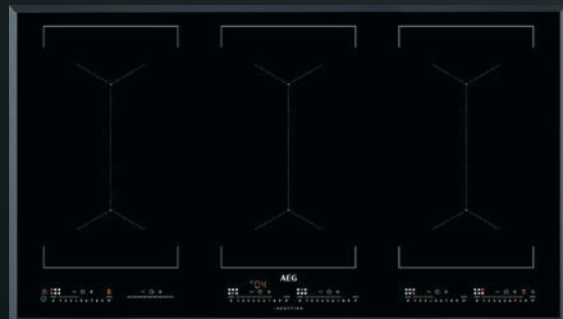

IKE96654FB | INDUKČNÍ VARNÁ DESKA

Propojení varných zón: 3x Bridge

Typ a pozice ovládní: posuvné dotykové RoadRunner vlevo, ve středu a vpravo vpředu

Funkce:

- PowerSlide – rozdělí varnou zónu na přednastavené oblasti výkonu
- podsvícené ukazatele
- zvukový signál
- přičítací časoměr CountUp
- časové funkce
- Hob2Hood® – propojení desky s odsavačem

Bezpečnostní funkce:

- dětská pojistka
- blokování ovládní
- automatické vypnutí desky

Varné zóny:

- levá přední: indukční, 2 300 / 3 200 W, 180 x 210 mm
- levá zadní: indukční, 2 300 / 3 200 W, 180 x 210 mm
- střední přední: indukční, 2 300 / 3 200 W, 180 x 210 mm
- střední zadní: indukční, 2 300 / 3 200 W, 180 x 210 mm
- pravá přední: indukční, 2 300 / 3 200 W, 180 x 210 mm
- pravá zadní: indukční, 2 300 / 3 200 W, 180 x 210 mm

Barva a provedení: černá, se zkosenými hranami, tloušťka pracovní desky 28 mm