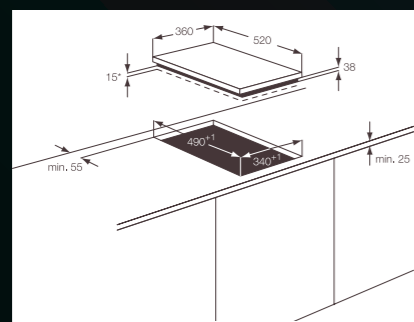

Rozměry Š x H (mm): 360 x 520

Cena: 10 576 Kč | 399 EUR