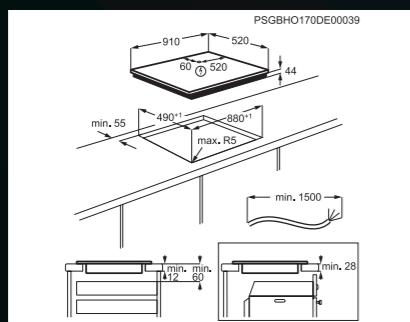

Příslušenství k dokoupení:

- A9HL33 – gril plancha
- A9KL1 – teppanyaki
- M3HCC200 - krém na čištění varné desky

Rozměry Š x H (mm): 910 x 520

Cena: 28 224 Kč | 1 046 EUR