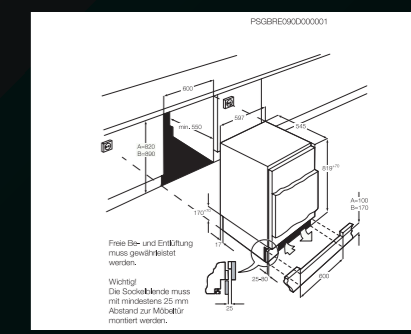

Rozměry V x Š x H (mm): 815 x 596 x 550

Cena: 11 753 Kč | 399 EUR

Rozměry V x Š x H (mm): 815 x 596 x 550

Cena: 11 753 Kč | 399 EUR

Rozměry V x Š x H (mm): 1769 x 556 x 549

Cena: 23 518 Kč | 905 EUR

Rozměry V x Š x H (mm): 815 x 596 x 550

Cena: 12 929 Kč | 505 EUR