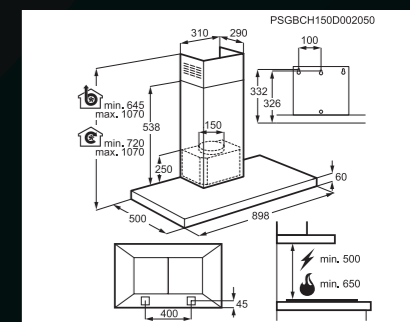

Rozměry V x Š x H (mm): 690 x 898 x 450

Cena: 14 106 Kč | 528 EUR

Rozměry V x Š x H (mm): 635 x 898 x 500

Cena: 14 106 Kč | 528 EUR

Rozměry V x Š x H (mm): 635 x 598 x 500

Cena: 12 929 Kč | 505 EUR

Rozměry V x Š x H (mm): 645 x 898 x 500

Cena: 9 400 Kč | 352 EUR