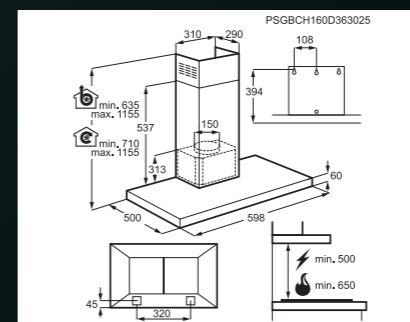

Rozměry V x Š x H (mm): 690 x 898 x 450

Cena: 14 106 Kč | 528 EUR

Rozměry V x Š x H (mm): 635 x 898 x 500

Cena: 14 106 Kč | 528 EUR

Rozměry V x Š x H (mm): 635 x 598 x 500

Cena: 12 929 Kč | 505 EUR

Rozměry V x Š x H (mm): 645 x 898 x 500

Cena: 9 400 Kč | 352 EUR