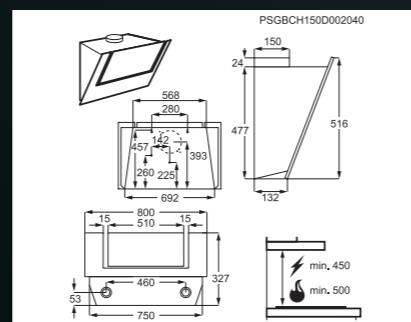

Rozměry V x Š x H (mm): 516 x 800 x 327

Cena: 17 635 Kč | 681 EUR