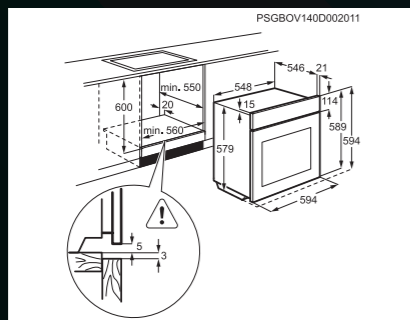

Rozměry V x Š x H (mm): 590 x 560 x 550

Cena: 22 341 Kč | 822 EUR

Rozměry V x Š x H (mm): 590 x 560 x 550

Cena: 19 988 Kč | 740 EUR

Rozměry V x Š x H (mm): 590 x 560 x 550

Cena: 18 812 Kč | 693 EUR

Rozměry V x Š x H (mm): 590 x 560 x 550

Cena: 17 635 Kč | 646 EUR