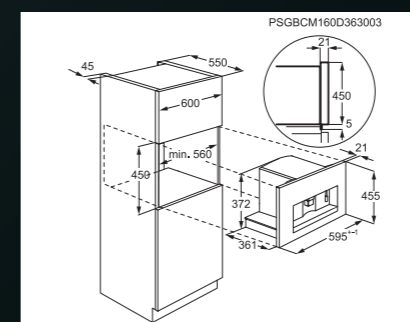

Rozměry V x Š x H (mm): 450 x 560 x 550

Cena: 58 812 Kč | 2 224 EUR