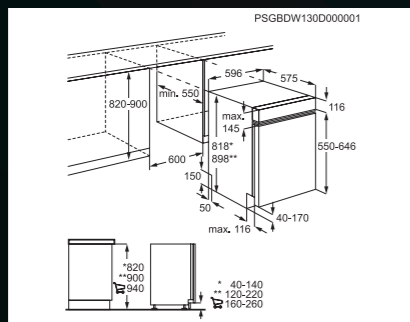

Příslušenství k dokoupení:

- A9SZGB01 - košík na sklo
- M3DCP200 - odmašťovač myček nádobí
- M3GCS200 - regenerační sůl - 1 kg
- M3DCR200 - oplachovací a lešticí prostředek

Rozměry V x Š x H (mm): 818 x 596 x 570