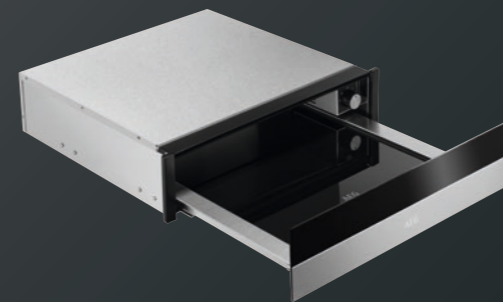

KDK911424M
OHŘEVNÁ ZÁSUVKA

Typ: vestavná ohřívací zásuvka
Výška (cm): 14
Kapacita: max. 6 kusů nádobí běžné velikosti

Funkce:

- ohřev talířů
- rozmrazování
- ohřívání jídla
- kynutí těsta
- cirkulace teplého vzduchu pro rovnoměrnou distribuci tepla

Barva: nerez s povrchovou úpravou proti otiskům prstů