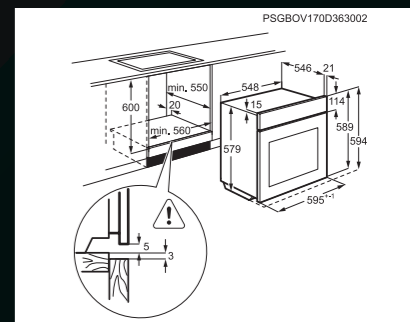

Rozměry V x Š x H (mm): 590 x 560 x 550

Cena: 22 341 Kč | 822 EUR