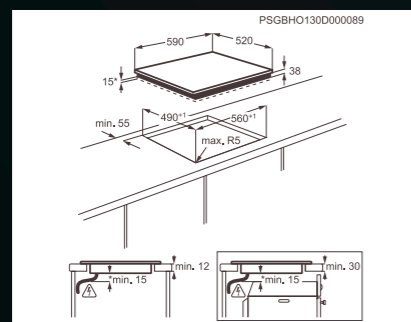

Rozměry Š x H (mm): 580 x 510

Cena: 9 400 Kč | 352 EUR