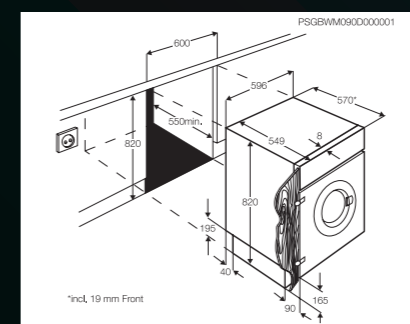

Hlučnost při praní dB(A): 50

Hlučnost při odstředování dB(A): 68

Rozměry V x Š x H (mm): 819 x 596 x 540

Cena: 27 047 Kč | 1 034 EUR

Rozměry V x Š x H (mm): 819 x 596 x 540

Cena: 23 518 Kč | 905 EUR

PRODLOUŽENÉ ZÁRUKY NA SPOTŘEBIČE Z ŘADY **AEG MASTERY**