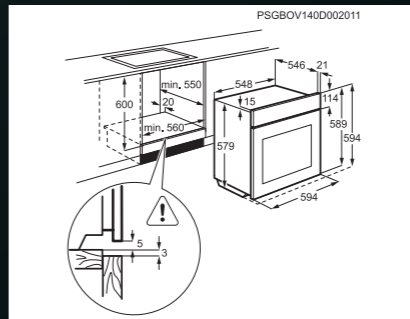

Rozměry V x Š x H (mm): 590 x 560 x 550

Cena: 37 635 Kč | 1 399 EUR