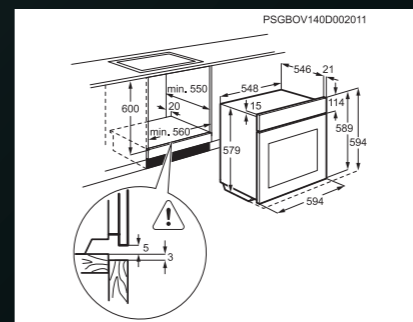

Příslušenství k dokoupení:

- CTGRDA-AP – plech se 4 nastavitelnými příčkami
- A9OZBT10 – děrovaný plech na koláče
- TR1LV - 1 pár teleskopických výsuvů
- M30CS200 - sprej na čištění trouby

Rozměry V x Š x H (mm): 590 x 560 x 550