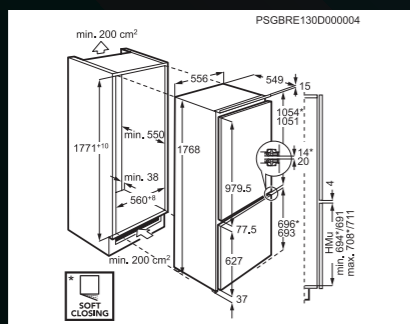

Příslušenství k dokoupení:

- M3RCS200 - sprej na ošetřování chladničky