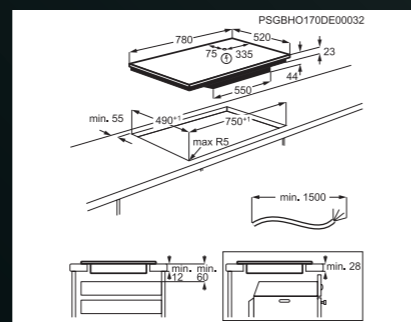

Příslušenství k dokoupení:

- A9HL33 – gril plancha
- A9KL1 – teppanyaki
- M3HCC200 - krém na čištění varné desky

Rozměry Š x H (mm): 780 x 520

Cena: 28 224 Kč | 1 093 EUR