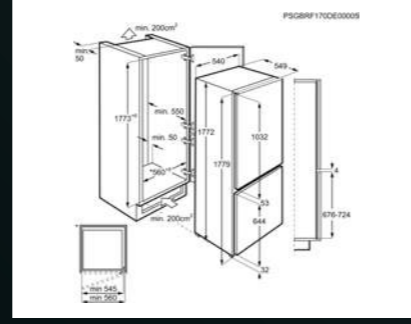

Příslušenství k dokoupení:

- M3RCS200 - sprej na ošetřování chladničky