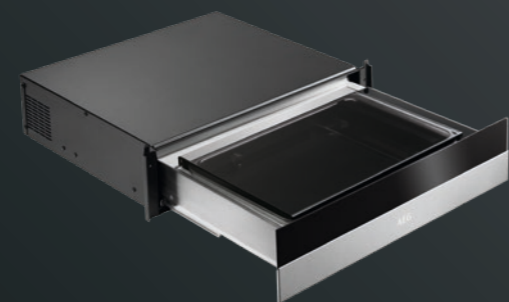

ZÁSUVKY

Nikdy se vám nestane, že budete servírovat studené jídlo. V ohřevné zásuvce si můžete předehřát talíře nebo vám poslouží k udržování teploty pokrmu.

S vakuovací zásuvkou objevíte kouzlo metody Sous-Vide, tolik oblíbené ve špičkových restauracích.

KDK911423M
DESIGN HORIZON

Typ: vestavná vakuovací zásuvka
Výška (cm): 14

Funkce:

- pouze zatavování
- minimální vakuování
- střední vakuování
- maximální vakuování
- marinování / louhování

Barva: nerez s povrchovou úpravou proti otiskům prstů