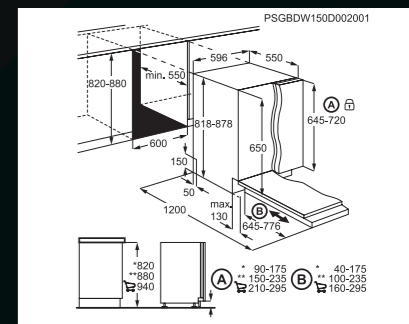

Rozměry V x Š x H (mm): 818 x 596 x 550

Cena: 17 635 Kč | 646 EUR