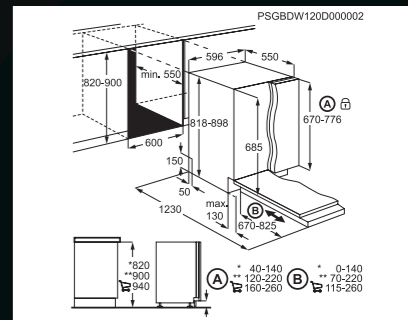

Rozměry V x Š x H (mm): 818 x 596 x 550

Cena: 21 165 Kč | 775 EUR