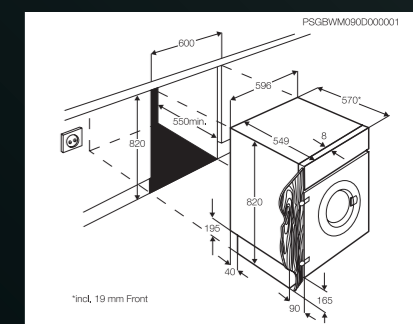

Hlučnost při praní dB(A): 50

Hlučnost při odstředování dB(A): 68

Rozměry V x Š x H (mm): 819 x 596 x 540

Cena: 27 047 Kč | 1 034 EUR

Rozměry V x Š x H (mm): 819 x 596 x 540

Cena: 23 518 Kč | 905 EUR

PRODLOUŽENÉ ZÁRUKY NA SPOTŘEBIČE Z ŘADY **AEG MASTERY**