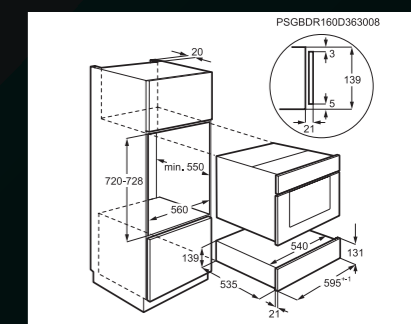

Barva: černá

Rozměry V x Š x H (mm): 140 x 595 x 536

Cena: 52 929 Kč | 1 952 EUR

Rozměry V x Š x H (mm): 140 x 595 x 535

Cena: 14 106 Kč | 528 EUR

Rozměry V x Š x H (mm): 140 x 595 x 535

Cena: 14 106 Kč | 528 EUR