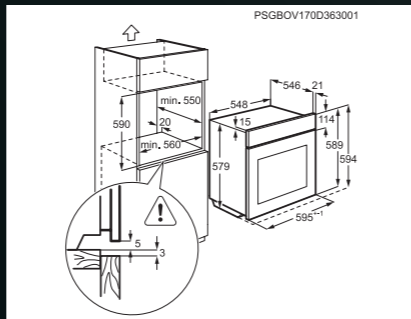

Rozměry V x Š x H (mm): 590 x 560 x 550

Cena: 39 988 Kč | 1 481 EUR

STEAMBOOST | BSK782320M DESIGN HORIZON

Vnitřní objem hrubý/čistý (l): 73/70

Energetická třída: A+

Čištění: pára

Barva: nerezová ocel s povrchovou úpravou proti otiskům prstů