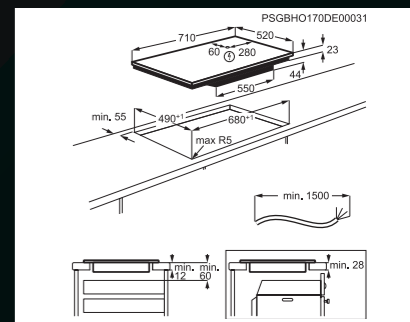

Příslušenství k dokoupení:

- A9HL33 – gril plancha
- A9KL1 – teppanyaki
- M3HCC200 - krém na čištění varné desky

Rozměry Š x H (mm): 710 x 520

Cena: 18 812 Kč | 728 EUR