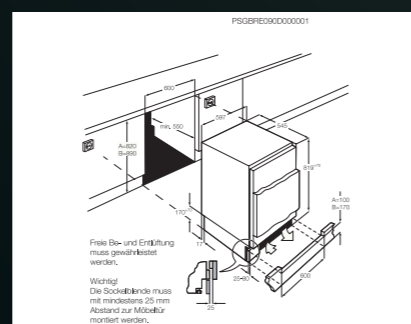

Rozměry V x Š x H (mm): 815 x 596 x 550

Cena: 11 753 Kč | 399 EUR

Rozměry V x Š x H (mm): 815 x 596 x 550

Cena: 11 753 Kč | 399 EUR

Rozměry V x Š x H (mm): 1769 x 556 x 549

Cena: 23 518 Kč | 905 EUR

Rozměry V x Š x H (mm): 815 x 596 x 550

Cena: 12 929 Kč | 505 EUR