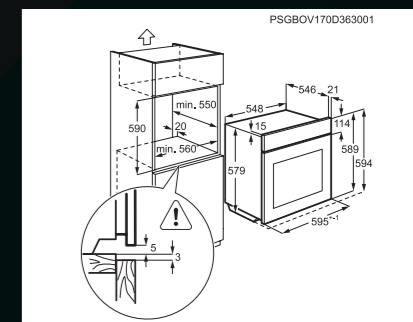

Příslušenství k dokoupení:

- CTGRDA-AP – plech se 4 nastavitelnými příčkami
- A9OZBT10 – děrovaný plech na koláče
- TR1LV - 1 pár teleskopických výsuvů
- M30CS200 - sprej na čištění trouby

Rozměry V x Š x H (mm): 590 x 560 x 550