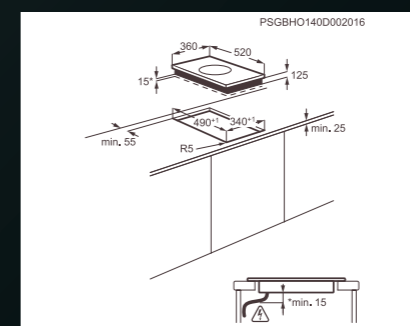

Rozměry Š x H (mm): 360 x 520

Cena: 29 400 Kč | 1 093 EUR

Rozměry Š x H (mm): 360 x 520

Cena: 14 106 Kč | 528 EUR