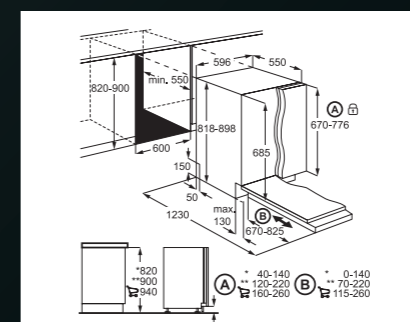

Rozměry V x Š x H (mm): 818 x 600 x 570

Cena: 35 282 Kč | 1 293 EUR

FSE63807P

MYČKA PLNĚ INTEGROVANÁ 60 CM

Energetická třída: A+++
Spotřeba vody (l): 11
Hlučnost (dB): 44

Počet programů/teplot: 7/4

Druhy programů:

- 160 minut
- 90 minut
- 60 minut
- 30 min.ut
- AutoSense
- Eco
- MachineCare

Displej:

- TFT displej QuickSelect

Technologie:

- ComfortLift® – zajišťují pohodlné vkládání a vykládání nádobí bez ohýbání
- ProClean – nabízí XXL prostor pro velké množství nádobí a objemné nádoby
- AirDry – zajišťují dokonalé sušení přirozeným způsobem, energeticky úsporné

Funkce:

- ExtraSilent
- GlassCare
- MyTime
- XtraPower
- AutoOff – automatické vypnutí
- Odložený start o 1 až 24 hodin

Vybavení:

- systém ProWater s doplňkovým horním sprchovacím ramenem
- vodní senzor – detekuje úroveň zašpinění vody a upravuje spotřebu vody
- AquaControl
- indikátor doplnění soli
- horní koš se 2 skládacími držáky, 2 sklopné drátěné držáky pro sklenice, 2 měkké hroty SoftSpikes®, 6 držáků sklenic na víno SoftGrip, sklopné poličky na šálky, boční držadla koše
- spodní koš se 4 sklopnými držáky na talíře
- rukojeti košů s nerezovou povrchovou úpravou
- instalace dveří – spřažené

Příslušenství k dokoupení:

- A9SZGB01 – košík na sklo
- M3DCP200 – odmašťovač myček nádobí
- M3GCS200 – regenerační sůl - 1 kg
- M3DCR200 – oplachovací a lešticí prostředek

Rozměry V x Š x H (mm): 818 x 596 x 550

Cena: 31 753 Kč | 1 175 EUR