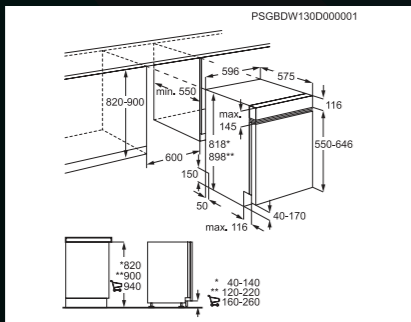

Příslušenství k dokoupení:

- A9SZGB01 - košík na sklo
- M3DCP200 - odmašťovač myček nádobí
- M3GCS200 - regenerační sůl - 1 kg
- M3DCR200 - oplachovací a lešticí prostředek

Rozměry V x Š x H (mm): 818 x 600 x 570