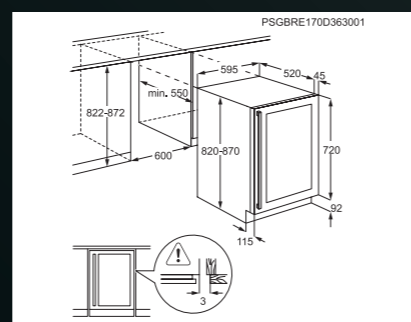

Rozměry V x Š x H (mm): 820 x 595 x 565

Cena: 27 047 Kč | 1 046 EUR

A ↑ 82 CM ↓

44 dB

LCD