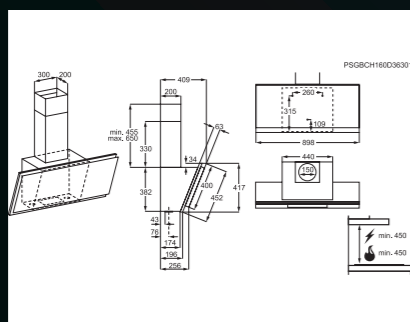

Rozměry V x Š x H (mm): 872 x 898 x 256

Cena: 18 812 Kč | 728 EUR