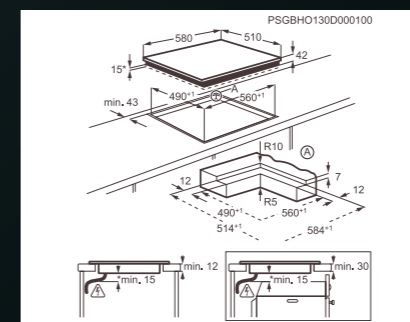

Rozměry Š x H (mm): 576 x 516

Cena: 9 400 Kč | 352 EUR

Rozměry Š x H (mm): 590 x 520

Cena: 9 400 Kč | 352 EUR

Rozměry Š x H (mm): 576 x 516

Cena: 8 224 Kč | 316 EUR

PLYNOVÉ VARNÉ DESKY

Naše plynové varné desky se stanou ohniskem vaší kuchyně. Poskytují okamžité teplo a umožňují úsporné a precizní ovládání.