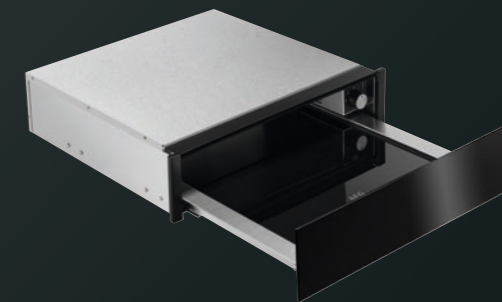

KDE911424B
OHŘEVNÁ ZÁSUVKA

Typ: vestavná ohřívací zásuvka
Výška (cm): 14
Kapacita: max. 6 kusů nádobí běžné velikosti

Funkce:

- ohřev talířů
- rozmrazování
- ohřívání jídla
- kynutí těsta
- cirkulace teplého vzduchu pro rovnoměrnou distribuci tepla

Barva: černá