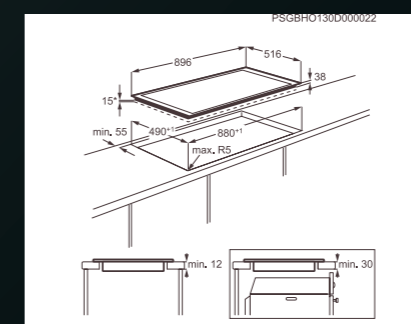

Rozměry Š x H (mm): 896 x 516

Cena: 17 635 Kč | 681 EUR