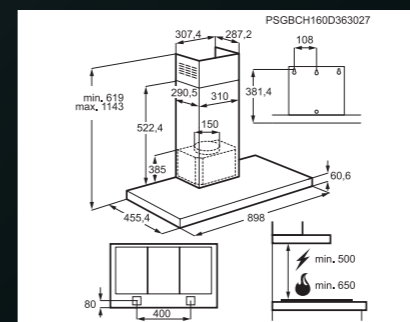

Rozměry V x Š x H (mm): 619 x 898 x 456

Cena: 17 635 Kč | 681 EUR

Rozměry V x Š x H (mm): 516 x 800 x 327

Cena: 16 459 Kč | 634 EUR

DTB5960HM | ODSAVAČ KOMÍNOVÝ

Způsob ovládání: elektronické dotykové ovládání na skle
Počet rychlostí: 3 + 1 intenzivní