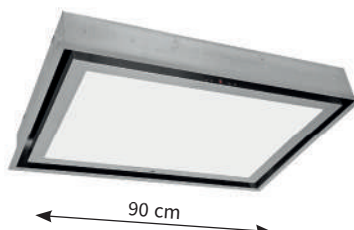

KOV6900BLG

- Vestavný odsavač 60 cm široký
- Černý kov s černým spodním sklem
- **Max. výkon odvodu 642 m³/h**
- Hlučnost: 51-70 dB(A)
- **3 stupně intenzity odsávání + BOOST**
- **2x LED proužek (2 x 2 W)**
- **Bezdotykové ovládání gesty rukou**
- Odtaž i recirkulace
- Energetická třída A

AKČNÍ CENA: **7 990 Kč**
Původní cena: ~~10 990 Kč~~

Včetně dálkového ovladače

KOV9010IX

- Stropní odsavač 90 cm široký
- Nerezové provedení
- **Max. výkon odvodu 694 m³/h**
- Hlučnost 56-70 dB(A)
- 3 stupně intenzity odsávání + BOOST
- **Celoplošné LED osvětlení**
- Soft touch ovládání s displejem + dálkový ovladač
- Funkce automatického vypnutí 10 - 90 minut
- Odtaž i recirkulace
- Energetická třída B

AKČNÍ CENA: **24 990 Kč**
Původní cena: ~~39 990 Kč~~