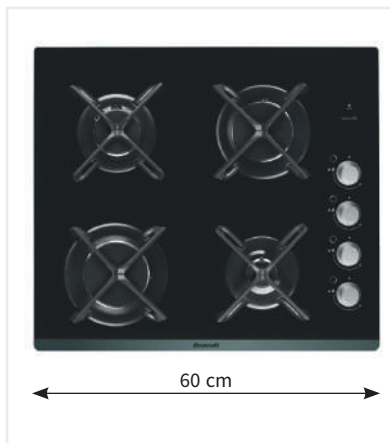

BPG6414B

- Plynová deska 60 cm široká
- Černé sklo a rovné hrany
- Integrované zapalování hořáků
- 4 plynové hořáky
- Celkový max. výkon 7,7 kW
- Termopojistka
- **Litinové hořáky a podstavce**

AKČNÍ CENA: **7 990 Kč**
Původní cena: ~~8 990 Kč~~