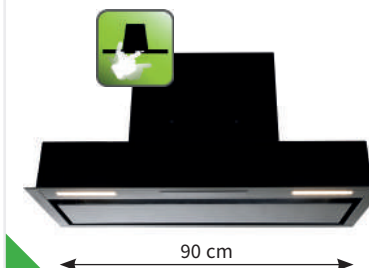

KOV6500BLG

- Vestavný odsavač 60 cm široký
- Černý kov s černým spodním sklem
- **Max. výkon odvodu 620 m³/h**
- Hlučnost: 51-69 dB(A)
- **3 stupně intenzity odsávání + BOOST**
- **2x LED proužek (2 x 2 W)**
- Dotykové ovládání na skle
- Odtaž i recirkulace
- Energetická třída B

AKČNÍ CENA: **6 990 Kč**
Původní cena: ~~9 990 Kč~~

Včetně dálkového ovladače

KOV7001IX

- Vestavný odsavač 72 cm široký
- Nerezové provedení
- **Max. výkon odvodu 729 m³/h**
- Hlučnost: 49-63 dB(A)
- **3 stupně intenzity odsávání + BOOST**
- **2x LED proužek (2 x 2 W)**
- Soft touch ovládání s displejem + dálkový ovladač
- Mechanické ovládání
- Odtaž i recirkulace
- Energetická třída B

AKČNÍ CENA: **7 990 Kč**
Původní cena: ~~9 990 Kč~~

KOV6900BLG

- Vestavný odsavač 60 cm široký
- Černý kov s černým spodním sklem
- **Max. výkon odvodu 642 m³/h**
- Hlučnost: 51-70 dB(A)
- **3 stupně intenzity odsávání + BOOST**
- **2x LED proužek (2 x 2 W)**
- **Bezdotykové ovládání gesty rukou**
- Odtaž i recirkulace
- Energetická třída A

AKČNÍ CENA: **7 990 Kč**
Původní cena: ~~10 990 Kč~~

Včetně dálkového ovladače

KOV9010IX

- Stropní odsavač 90 cm široký
- Nerezové provedení
- **Max. výkon odvodu 694 m³/h**
- Hlučnost 56-70 dB(A)
- 3 stupně intenzity odsávání + BOOST
- **Celoplošné LED osvětlení**
- Soft touch ovládání s displejem + dálkový ovladač
- Funkce automatického vypnutí 10 - 90 minut
- Odtaž i recirkulace
- Energetická třída B

AKČNÍ CENA: **24 990 Kč**
Původní cena: ~~39 990 Kč~~

KOV9900BLG

- Vestavný odsavač 90 cm široký
- Černý kov s černým spodním sklem
- **Max. výkon odvodu 755 m³/h**
- Hlučnost: 55-72 dB(A)
- **3 stupně intenzity odsávání + BOOST**
- **2x LED proužek (2 x 2 W)**
- **Bezdotykové ovládání gesty rukou**
- Odtaž i recirkulace
- Energetická třída A

AKČNÍ CENA: **9 990 Kč**
Původní cena: ~~13 990 Kč~~

ČERNÉ SKLO

KMV6000BLG