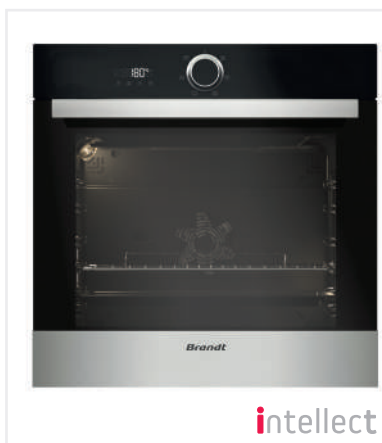

AKČNÍ CENA: **9 990 Kč**  
Původní cena: ~~11 990 Kč~~

intellect

**BXE5532X**

- Multifunkční trouba s objemem 73 l
- Provedení černé sklo a nerez
- Energetická třída A
- **SmartAssist**
- **Quattro Pulse**
- 7 funkcí trouby
- Easy Clean smalt ■ Omega gril
- Celoskleněná dvířka se 2 skly
- **1 ks mělký plech, 1 ks bezpečnostní rošt, šestiúrovňové chromované vodící žebříky**

AKČNÍ CENA: **8 990 Kč**  
Původní cena: ~~10 990 Kč~~

intellect

**BXE5534X**

- Multifunkční trouba s objemem 73 l
- Provedení černé sklo a nerez
- Energetická třída A
- **SmartAssist** ■ **Quattro Pulse**
- 7 funkcí trouby ■ Easy Clean smalt
- **SOFT CLOSE** ■ Omega gril
- Celoskleněná dvířka se 2 skly
- **1 sada teleskopických výsuvů, 1 ks mělký plech, 1 ks hluboký plech, 1 ks bezpečnostní rošt, šestiúrovňové chromované vodící žebříky**