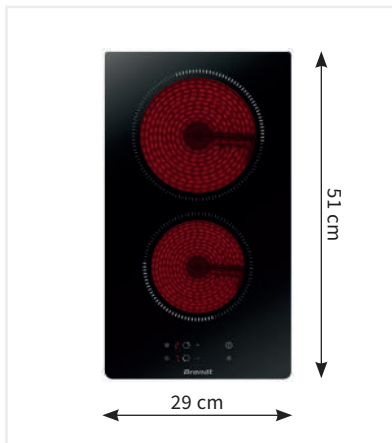

BPV6221B

- Sklokeramická deska 29 cm široká
- Černé sklo a rovné hrany
- Dotykové ovládání s digitálním displejem
- 2 varné zóny **Quicklight**
- Celkový příkon 2,9 kW
- 9 stupňů nastavení výkonu
- **2 x Časovač 1-99 minut**
- 5 bezpečnostních prvků
- Indikace zbytkového tepla
- Autostop systém

AKČNÍ CENA: **5 990 Kč**
Původní cena: ~~6 990 Kč~~