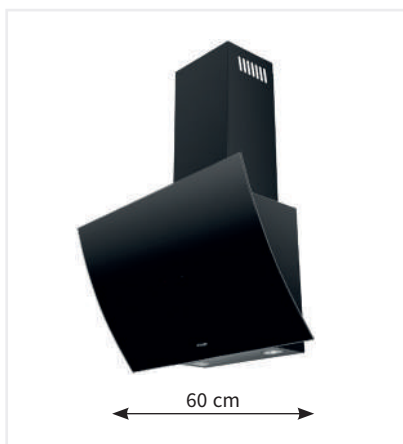

KOS6100BLG

- Komínový odsavač 60 cm široký
- Provedení černé s černým sklem
- **Max. výkon od tahu 332 m³/h**
- Hlučnost 54-65 dB(A)
- **LED žárovky 2x3 W**
- Dotykové ovládání na skle s displejem
- 3 stupně intenzity odsávání
- Odložené vypnutí
- Odtah i recirkulace
- Energetická třída C

AKČNÍ CENA: **5 990 Kč**
Původní cena: ~~9 990 Kč~~