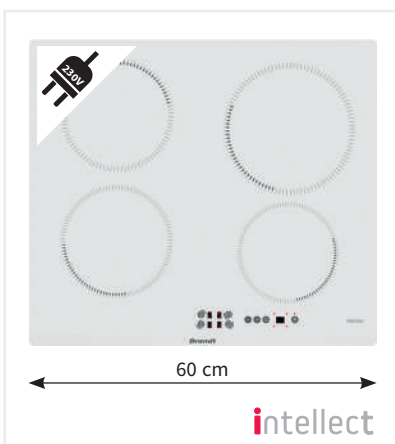

BPI6410W

- Indukční deska 60 cm široká
- **Vhodná do bytů - 230 V, 16 A**
- Bílé sklo a rovné hrany
- **Dotykové ovládání Intellect Easy**
- 4 varné zóny
- Max. výkon na největší zónu 2400 W, pohodlné vaření na 4 zónách bez omezení
- 10 stupňů nastavení výkonu
- **4x Booster ■ 4x Časovač**
- Funkce Clean Lock
- **Balíček 10 bezpečnostních prvků**

AKČNÍ CENA: **9 990 Kč**
Původní cena: ~~12 990 Kč~~