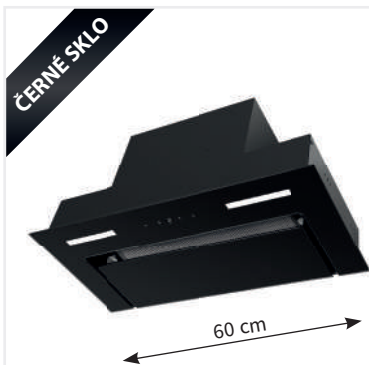

KOV6500BLG

- Vestavný odsavač 60 cm široký
- Černý kov s černým spodním sklem
- **Max. výkon odvodu 620 m³/h**
- Hlučnost: 51-69 dB(A)
- **3 stupně intenzity odsávání + BOOST**
- **2x LED proužek (2 x 2 W)**
- Dotykové ovládání na skle
- Odtaž i recirkulace
- Energetická třída B

AKČNÍ CENA: **6 990 Kč**
Původní cena: ~~9 990 Kč~~

Včetně dálkového ovladače

KOV7001IX

- Vestavný odsavač 72 cm široký
- Nerezové provedení
- **Max. výkon odvodu 729 m³/h**
- Hlučnost: 49-63 dB(A)
- **3 stupně intenzity odsávání + BOOST**
- **2x LED proužek (2 x 2 W)**
- Soft touch ovládání s displejem + dálkový ovladač
- Mechanické ovládání
- Odtaž i recirkulace
- Energetická třída B

AKČNÍ CENA: **7 990 Kč**
Původní cena: ~~9 990 Kč~~

KOV6900BLG

- Vestavný odsavač 60 cm široký
- Černý kov s černým spodním sklem
- **Max. výkon odvodu 642 m³/h**
- Hlučnost: 51-70 dB(A)
- **3 stupně intenzity odsávání + BOOST**
- **2x LED proužek (2 x 2 W)**
- **Bezdotykové ovládání gesty rukou**
- Odtaž i recirkulace
- Energetická třída A

AKČNÍ CENA: **7 990 Kč**
Původní cena: ~~10 990 Kč~~

Včetně dálkového ovladače

KOV9010IX

- Stropní odsavač 90 cm široký
- Nerezové provedení
- **Max. výkon odvodu 694 m³/h**
- Hlučnost 56-70 dB(A)
- 3 stupně intenzity odsávání + BOOST
- **Celoplošné LED osvětlení**
- Soft touch ovládání s displejem + dálkový ovladač
- Funkce automatického vypnutí 10 - 90 minut
- Odtaž i recirkulace
- Energetická třída B

AKČNÍ CENA: **24 990 Kč**
Původní cena: ~~39 990 Kč~~

KOV9900BLG

- Vestavný odsavač 90 cm široký
- Černý kov s černým spodním sklem
- **Max. výkon odvodu 755 m³/h**
- Hlučnost: 55-72 dB(A)
- **3 stupně intenzity odsávání + BOOST**
- **2x LED proužek (2 x 2 W)**
- **Bezdotykové ovládání gesty rukou**
- Odtaž i recirkulace
- Energetická třída A

AKČNÍ CENA: **9 990 Kč**
Původní cena: ~~13 990 Kč~~

ČERNÉ SKLO

KMV6000BLG