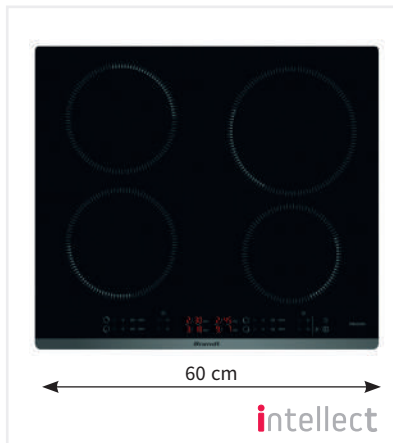

BPI6440B

- Indukční deska 60 cm široká
- Černé sklo a rovné hrany
- **Dotykové ovládání Intellect Expert**
- **Přímé volby výkonu stupeň 4 a Booster**
- 4 varné zóny
- 10 úrovní výkonu
- **4x Booster ■ 4x Časovač**
- **Funkce Recall**
- Clean Lock
- **Balíček 10 bezpečnostních prvků**

AKČNÍ CENA: **10 990 Kč**
Původní cena: ~~14 990 Kč~~