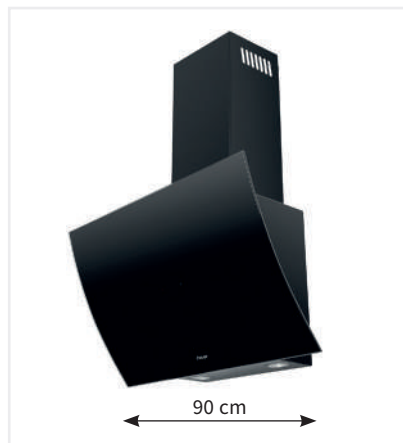

KOS9100BLG

- Komínový odsavač 90 cm široký
- Provedení černé s černým sklem
- **Max. výkon od tahu 340 m³/h**
- Hlučnost 55-66 dB(A)
- 3 stupně intenzity odsávání
- **LED žárovky 2x3 W**
- Dotykové ovládání na skle s displejem
- Odložené vypnutí
- Odtah i recirkulace
- Energetická třída C

AKČNÍ CENA: **7 990 Kč**
Původní cena: ~~11 990 Kč~~