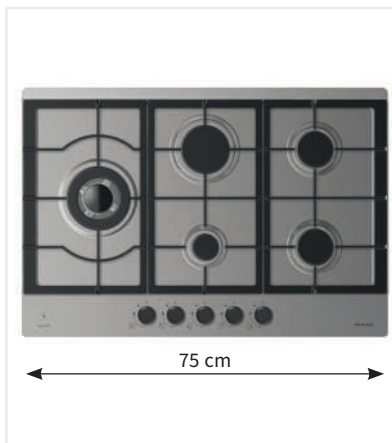

BPE6504X

- Plynová deska 75 cm široká
- Nerezové provedení
- **Masivní litinové rošty a hořáky**
- Elektronické zapalování integrované v ovladačích
- **5 hořáků včetně trojkorunového hořáku**
- Termopojistka
- **Montáž do standardního výřezu šířky 56 cm**

AKČNÍ CENA: **7 990 Kč**
Původní cena: ~~9 990 Kč~~