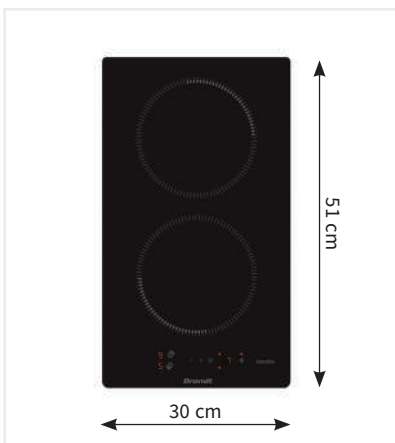

BPI6210B

- Indukční deska 30 cm široká
- Černé sklo a rovné hrany
- **Dotykové ovládání Intellect Easy**
- 2 varné zóny
- Celkový příkon 3,6 kW
- 10 stupňů nastavení výkonu
- 2 x booster
- **2 x časovač 1-99 minut**
- Clean Lock
- **10 bezpečnostních prvků**

AKČNÍ CENA: **7 990 Kč**
Původní cena: ~~9 990 Kč~~