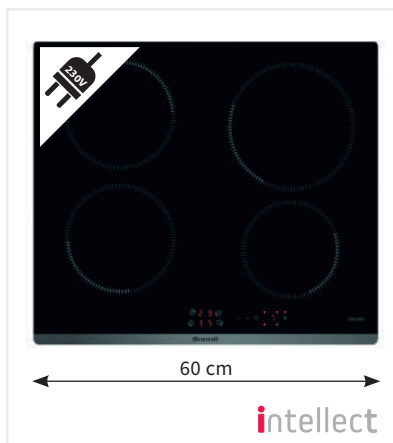

BPI6410B

- Indukční deska 60 cm široká
- **Vhodná do bytů - 230 V, 16 A**
- Černé sklo a rovné hrany
- **Dotykové ovládání Intellect Easy**
- 4 varné zóny
- Max. výkon na největší zónu 2400 W, pohodlné vaření na 4 zónách bez omezení
- 10 stupňů nastavení výkonu
- **4x Booster ■ 4x Časovač**
- Funkce Clean Lock
- **Balíček 10 bezpečnostních prvků**

AKČNÍ CENA: **8 990 Kč**
Původní cena: ~~11 990 Kč~~