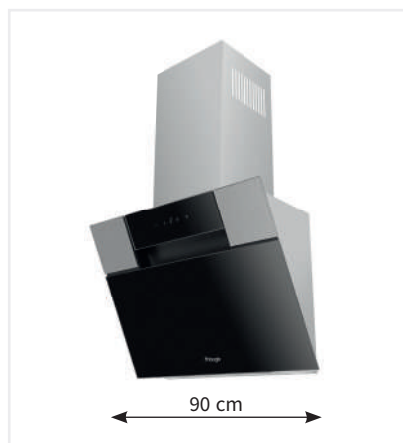

KOS9030BLG

- Komínový odsavač 90 cm široký
- Nerezové provedení s černým sklem
- **Max. výkon od tahu 603 m³/h**
- Hlučnost 50-61 dB(A)
- 3 stupně intenzity odsávání + BOOST
- **LED žárovky 2x3 W**
- Dotykové ovládání na skle s displejem
- Odložené vypnutí
- Odtah i recirkulace
- Energetická třída B

AKČNÍ CENA: **9 990 Kč**
Původní cena: ~~11 990 Kč~~