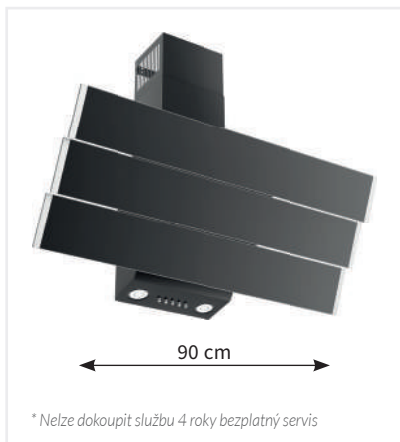

KMS9010BLC

- Komínový odsavač 90 cm široký
- Černé provedení s černým sklem a nerezovými lištami
- **Max. výkon od tahu 325 m³/h**
- Hlučnost 47-61 dB(A)
- 3 stupně intenzity odsávání
- **LED žárovky 2x3 W**
- Tlačítkové ovládání
- Odtah i recirkulace
- Energetická třída C

AKČNÍ CENA: **5 990 Kč**
Původní cena: ~~6 990 Kč~~

* Nelze dokoupit službu 4 roky bezplatný servis