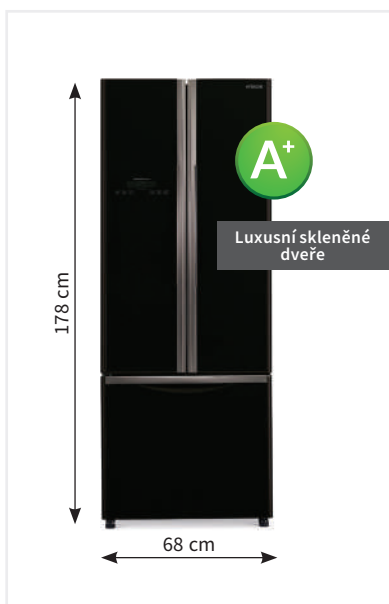

R-WB480PRU2-GBK

- Třídveřová chladnička Side-by-side
- Čistý objem chladničky 298 l
- Čistý objem mrazničky 84 l
- Energetická třída A+
- Filtr Nano Titanium
- Výdrž bez proudu 13 h
- Hlučnost 41 dB
- Beznámrazové chlazení **No Frost**
- **Dual Fan**
- **Dotykový ovládací panel**
- Čidlo ETS pro maximální úsporu
- **Invertorový kompresor**
- Zásuvka s volitelným režimem zelenina/maso
- Dvojité zásuvka v mrazáku s výsuvem
- **Povrch dveří z trvaného skla** v barvě Glass Black (černá)
- Rozměry (VxŠxH): 178 x 68 x 79,7

AKČNÍ CENA: **24 990 Kč**
Původní cena: ~~27 990 Kč~~