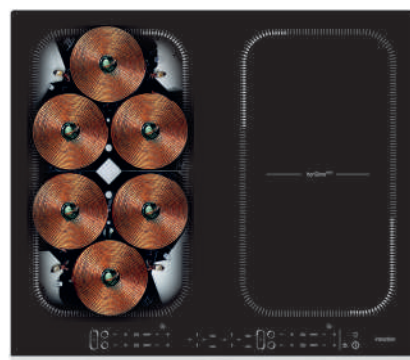

### BPI9440B

- Indukční varná deska 60 cm široká
- 4 varné zóny ■ Povrch z černého skla
- Rovné hrany - vhodná k zapuštění do pracovní desky
- Dotykové ovládání ■ Celkový příkon 7,2 kW
- 14 stupňů nastavení výkonu
- Přímé volby výkonu: 3
- 4 x časovač 1-99 min.
- 10 bezpečnostních prvků ■ Funkce Tempo
- Automatická detekce nádobí na varné ploše

## Varnými deskami s horiZone<sup>tech</sup> zónou potvrzuje Brandt své postavení lídra v indukčních technologiích

- Vhodná pro přípravu ve velkých nádobách.
- Můžete ji použít pro přípravu ve více menších nádobách při stejném výkonu.
- Postačí stisknout na ovládacím panelu symbol horiZone pro nastavení celé zóny.
- Varnou plochu horiZone lze rozdělit na 2 plnohodnotné varné zóny a na každé nastavit různý výkon a čas.
- Výkon až 3600 W, skládá se ze 6 induktorů s feritovými články pro minimální ztráty výkonu a dokonalé pokrytí varné plochy.