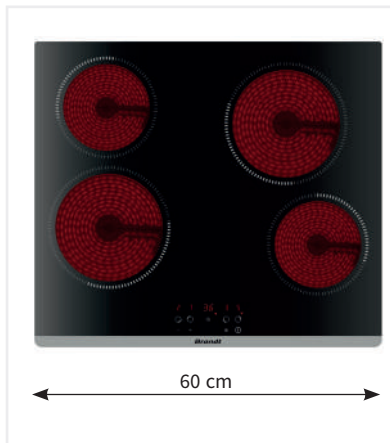

BPV6420B

- Sklokeramická deska 60 cm široká
- Černé sklo a rovné hrany
- Dotykové ovládání s digitálním displejem
- **4 varné zóny Quicklight**
- Celkový příkon 6 kW
- 9 stupňů nastavení výkonu
- **4 x Časovač 1-99 minut**
- 5 bezpečnostních prvků
- Indikace zbytkového tepla
- Autostop systém

AKČNÍ CENA: **7 990 Kč**
Původní cena: ~~9 990 Kč~~