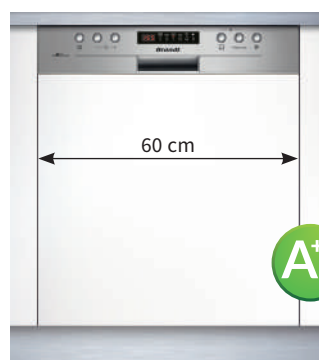

Podmínkou získání akční ceny je nákup libovolné varné desky a trouby. K troubě a desce lze pak dokoupit spotřebiče z této nabídky.

* pro vývod do odvodu, lze dokoupit dekorativní nástavec s vývodkou ATC-252 X, prodejní cena 2 290 Kč

BHV6661B

- Dekorativní šikmý odsavač
- Provedení z černého skla
- Šířka 60 cm
- **1 motor a 2 turbíny**
- **Max. výkon odvodu 524 m³/h**
- Energetická třída B
- 3 rychlosti ■ Odložené vypnutí
- Dotykové ovládání s displejem
- **Nezávislé LED osvětlení 2 x 3 W**
- Deflektor ■ Uhlíkový filtr
- Zpětná klapka

AKČNÍ CENA: **10 990 Kč**
Původní cena: ~~12 990 Kč~~

* pro vývod do odvodu, lze dokoupit dekorativní nástavec s vývodkou ATC-252 X, prodejní cena 2 290 Kč

BHV6961B

- Dekorativní šikmý odsavač
- Provedení z černého skla
- Šířka 90 cm
- **1 motor a 2 turbíny**
- **Max. výkon odvodu 598 m³/h**
- Energetická třída C
- 3 rychlosti ■ Odložené vypnutí
- Dotykové ovládání s displejem
- **Nezávislé LED osvětlení 2 x 3 W**
- Deflektor ■ Uhlíkový filtr
- Zpětná klapka

AKČNÍ CENA: **12 990 Kč**
Původní cena: ~~13 990 Kč~~

AD1188X

- Ostrůvkový odsavač se skleněnou římsou
- Šířka 90 cm
- **1 motor a 2 turbíny**
- **Maximální výkon odvodu 840 m³/hod.**
- Energetická třída C
- 3 rychlosti
- **Elektronické ovládání s mikrotlačítky**
- Hlučnost 63-74 dB(A)
- Halogenové osvětlení 4x20 W
- 2 tukové filtry ■ 1 uhlíkový filtr
- Zpětná klapka

AKČNÍ CENA: **19 990 Kč**
Původní cena: ~~21 990 Kč~~

VS1010X

- Vestavná myčka nádob s panelem
- Energetická třída **A++**
- Kapacita 10 sad nádobí
- **OptiA 60min** ■ 6 programů ■ 5 teplot
- Odložený start až o 3/6/9 h
- 1/2 náplň ■ Hlučnost 47 dB(A)
- Indikace soli a leštidla
- **Výškově stavitelný horní koš**
- Aquasafe ■ Sušení aktivní kondenzací
- Roční spotřeba vody 2520 l
- Roční spotřeba energie 211 kWh

AKČNÍ CENA: **13 990 Kč**
Původní cena: ~~15 990 Kč~~

VS1010J