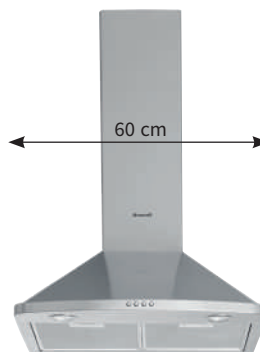

60 cm

AD1046X

- Komínový odsavač v nerezovém provedení
- Šířka 60 cm
- **1 motor a 2 turbíny**
- **Max. výkon odtahu 603 m³/h**
- 3 rychlosti
- Hlučnost 43-64 dB(A)
- Energetická třída D
- 2 tukové filtry ■ Uhlíkové filtry
- Osvětlení 2x28 W
- Deflektor
- Zpětná klapka

AKČNÍ CENA: 6 990 Kč
Původní cena: 7 990 Kč