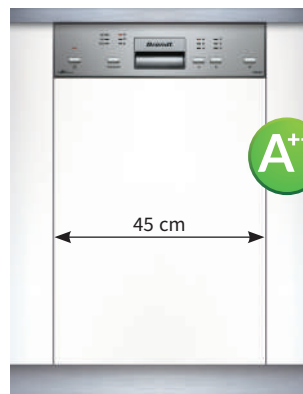

VS1010X

- Vestavná myčka nádob s panelem
- Energetická třída **A++**
- Kapacita 10 sad nádobí
- **OptiA 60min** ■ 6 programů ■ 5 teplot
- Odložený start až o 3/6/9 h
- 1/2 náplň ■ Hlučnost 47 dB(A)
- Indikace soli a leštidla
- **Výškově stavitelný horní koš**
- Aquasafe ■ Sušení aktivní kondenzací
- Roční spotřeba vody 2520 l
- Roční spotřeba energie 211 kWh

AKČNÍ CENA: **13 990 Kč**
Původní cena: ~~15 990 Kč~~