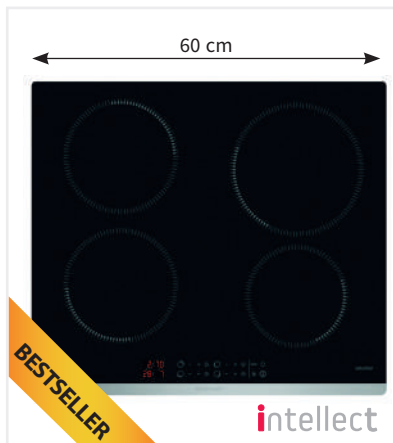

BPI6420X

- Indukční deska 60 cm široká
- Černé sklo a přední nerezová dekorativní lišta
- **Dotykové ovládání Intellect Smart**
- 4 varné zóny
- 10 stupňů nastavení výkonu
- **4x Booster**
- **4x Časovač**
- **Funkce Recall**
- Clean Lock
- **Balíček 10 bezpečnostních prvků**

AKČNÍ CENA: **9 990 Kč**
Původní cena: ~~12 990 Kč~~