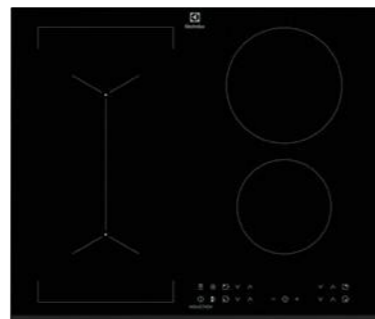

LIV63431BK

INDUKČNÍ DESKA 700 FLEX BRIDGE

Propojení varných zón: 1x Bridge

Typ a pozice ovládání: dotykové, vpředu vpravo, podsvícené ukazatele

Funkce:

- Hob2Hood® - propojení desky s odsavačem
- detekce hrnců a pánví
- PowerBoost - zvýšení výkonu varné zóny
- automatické rychlé zahřátí
- zvukový signál
- časovač - odpočítává čas
- minutka
- CleverHeat™ - ukazatel zbytkového tepla

Bezpečnostní funkce:

- dětská pojistka
- automatické vypnutí desky
- zámek funkcí

Varné zóny a jejich výkon:

- levá zadní: indukční, 2 300 / 3 200 W / 210 mm
- levá přední: indukční, 2 300 / 3 200 W / 210 mm
- pravá zadní: indukční, 1 800 / 2 800 W / 180 mm
- pravá přední: indukční, 1 400 / 2 500 W / 145 mm

Barva a provedení: černá, se zkosenou hranou, tloušťka pracovní desky 28 mm