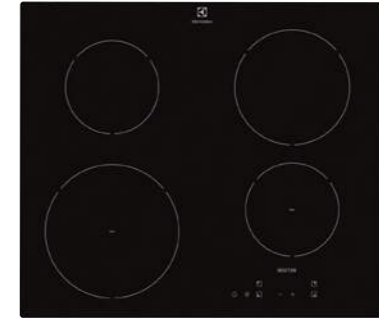

EHH6240ISK

INDUKČNÍ DESKA SÉRIE 300

Propojení varných zón: nelze

Typ a pozice ovládání: dotykové, vpředu vpravo, podsvícené ukazatele

Funkce:

- detekce hrnců a pánví
- PowerBoost - zvýšení výkonu varné zóny
- indikátory zbytkového tepla

Bezpečnostní funkce:

- dětská pojistka
- automatické vypnutí desky
- zámek funkcí

Varné zóny a jejich výkon:

- levá zadní: indukční, 1 200 W / 145 mm
- levá přední: indukční, 2 300 / 2 800 W / 210 mm
- pravá zadní: indukční, 1 800 W / 180 mm
- pravá přední: indukční, 1 200 / 1 800 W / 145 mm

Barva a provedení: černá