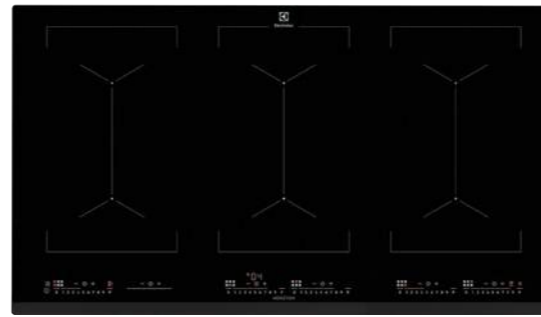

EIV9467

INDUKČNÍ DESKA 700 FLEX BRIDGE

Propojení varných zón: 3x Bridge

Typ a pozice ovládání: posuvné dotykové, vpředu vlevo, uprostřed a vpravo, podsvícené ukazatele

Funkce:

- Hob2Hood® - propojení desky s odsavačem
- PowerSlide - vytvoří zóny s předdefinovanými teplotami
- detekce hrnců a pánví
- PowerBoost - zvýšení výkonu varné zóny
- automatické rychlé zahřátí
- zvukový signál
- CountUp - přičítací časoměr
- nastavení odpočítávání času
- minutka
- EcoTimer™ - využití zbytkového tepla při použití časovače, varná zóna se vypne dříve než zazní signál časovače
- CleverHeat™ - ukazatel zbytkového tepla
- Pauza - jedním dotykem sníží varný výkon všech zón na minimum

Bezpečnostní funkce:

- dětská pojistka
- automatické vypnutí desky
- zámek funkcí

Varné zóny a jejich výkon:

- levá zadní: indukční, 2 300 / 3 200 W / 180x210 mm
- levá přední: indukční, 2 300 / 3 200 W / 180x210 mm
- střední zadní: Indukční, 2 300 / 3 200 W / 180x210 mm
- střední přední: Indukční, 2 300 / 3 200 W / 180x210 mm
- pravá zadní: indukční, 2 300 / 3 200 W / 180x210 mm
- pravá přední: indukční, 2 300 / 3 200 W / 180x210 mm

Barva a provedení: černá, se zkosenou hranou, tloušťka pracovní desky 28 mm