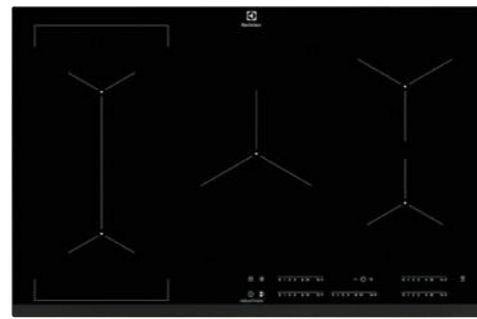

EIV835

INDUKČNÍ DESKA 700 FLEX BRIDGE

Propojení varných zón: 1x Bridge

Typ a pozice ovládní: posuvné dotykové, vpředu vpravo, podsvícené ukazatele

Funkce:

- Hob2Hood® - propojení desky s odsavačem
- detekce hrnců a pánví
- PowerBoost - zvýšení výkonu varné zóny
- automatické rychlé zahřátí
- digitální ukazatel pro každou zónu
- zvukový signál
- CountUp - přičítací časoměr
- nastavení odpočítávání času
- minutka
- EcoTimer™ - využití zbytkového tepla při použití časovače, varná zóna se vypne dříve než zazní signál časovače
- CleverHeat™ - ukazatel zbytkového tepla
- Pauza - jedním dotykem sníží varný výkon všech zón na minimum

Bezpečnostní funkce:

- dětská pojistka
- automatické vypnutí desky
- zámek funkcí

Varné zóny a jejich výkon:

- levá zadní: indukční, 2 300 / 3 200 W / 210 mm
- střední: indukční, 2 300 / 3 200 W / 210 mm
- levá přední: indukční, 2 300 / 3 200 W / 210 mm
- pravá zadní: indukční, 1 800 / 2 800 W / 180 mm
- pravá přední: indukční, 1 400 / 2 500 W / 145 mm

Barva a provedení: černá, se zkosenou hranou, tloušťka pracovní desky 28 mm