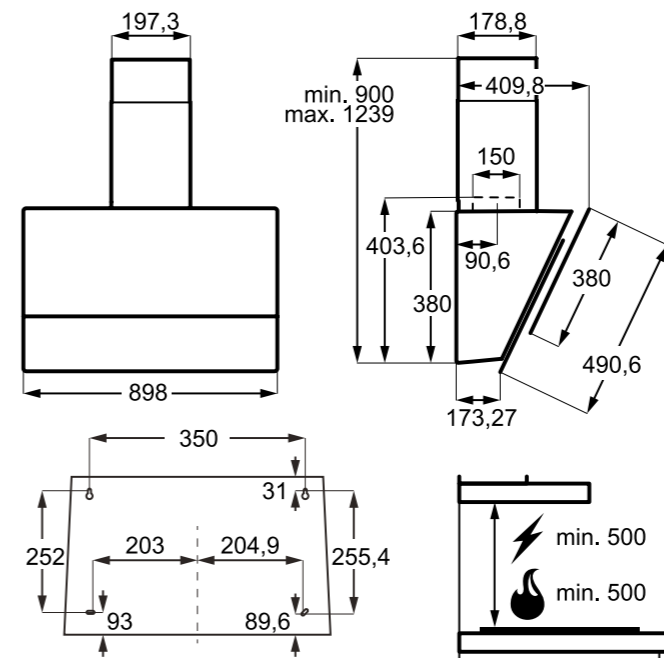

Platí pro tyto modely:

LFV619K