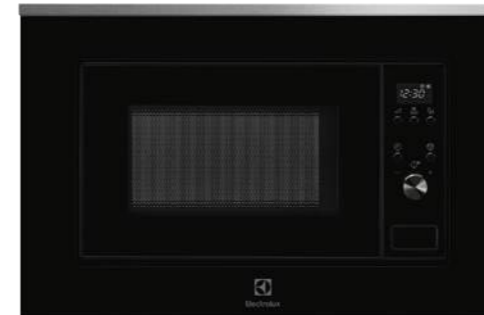

LMS2203EMX

MIKROVLNNÁ TROUBA SÉRIE 300

Typ: vestavná mikrovlnná trouba
Vnitřní objem (l): 20
Ovládání: LED displej, knoflíkový ovladač k volbě výkonu
Průměr otočného talíře (mm): 245
Mikrovlnný výkon (W): 700, 5 úrovní

Pečící funkce standardní: mikrovlny

Programy a funkce:

- automatické programy rozmrazování podle váhy
- automatické programy vaření podle váhy
- signál při ukončení ohřevu

Příslušenství: rámeček k dokoupení

Barva: černá, nerez ocel s úpravou proti otiskům

Rozměry V x Š x H (mm): 388 x 595 x 347

PNC: 947 608 762

Cena: 7 635 Kč | 293 EUR