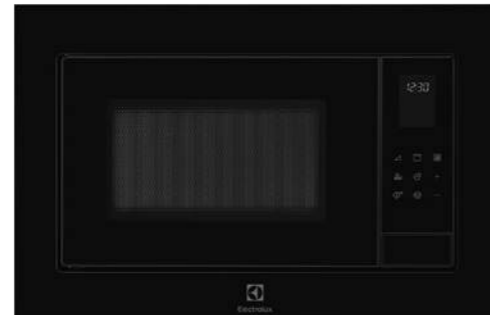

LMS4253TMK

MIKROVLNNÁ TROUBA 600 FLEX GRILL

Typ: vestavná mikrovlnná trouba
Vnitřní objem (l): 25
Ovládání: LED displej, dotykové ovládání pro volbu výkonu
Průměr otočného talíře (mm): 270
Mikrovlnný výkon (W): 900, 8 úrovní
Výkon grilu (W): 1000

Pečící funkce standardní: mikrovlny, gril a mikrovlny

Programy a funkce:

- automatické programy rozmrazování podle váhy
- automatické programy vaření podle váhy
- signál při ukončení ohřevu

Příslušenství: rámeček k dokoupení

Barva: černá

Rozměry V x Š x H (mm): 388 x 595 x 377

PNC: 947 608 763

Cena: 10 576 Kč | 411 EUR

Rozměry V x Š x H (mm): 388 x 595 x 377

PNC: 947 608 765

Cena: 10 576 Kč | 411 EUR