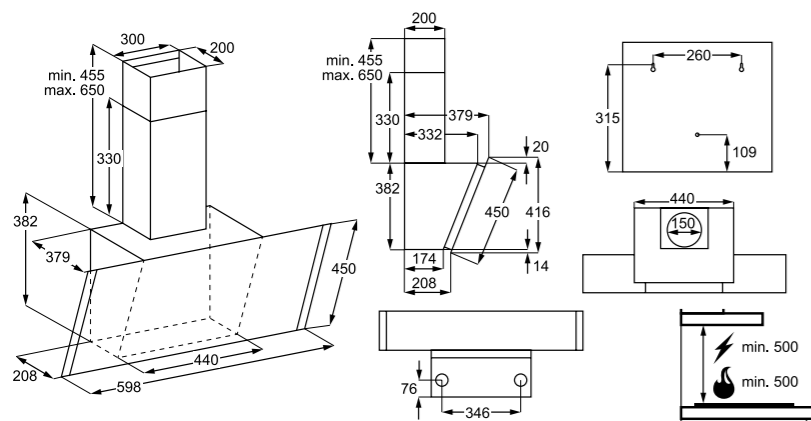

Platí pro tyto modely:

EFV60657OK