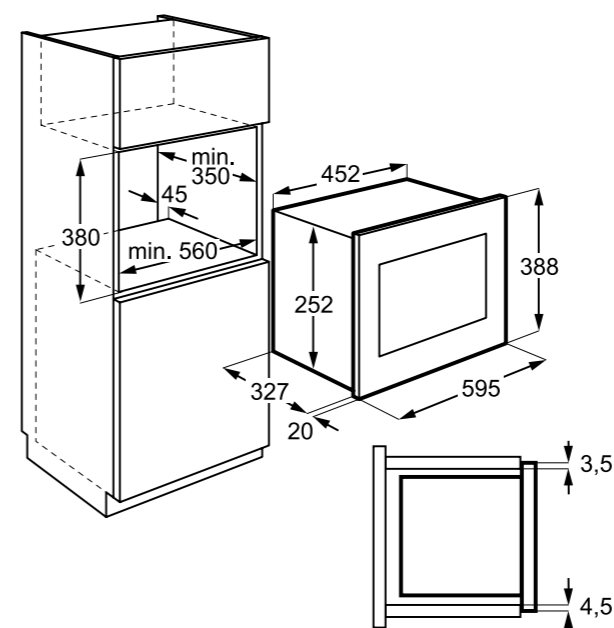

Platí pro tyto modely:

LMS2203EMX