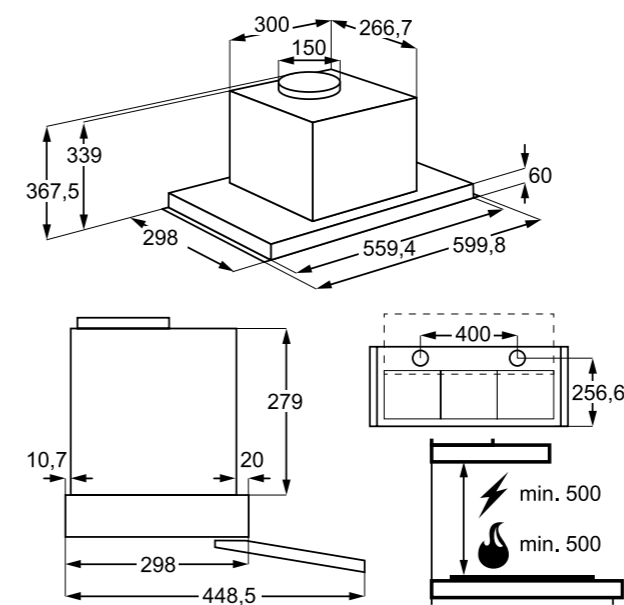

ODSAVAČE PAR

Platí pro tyto modely:

LFP536X