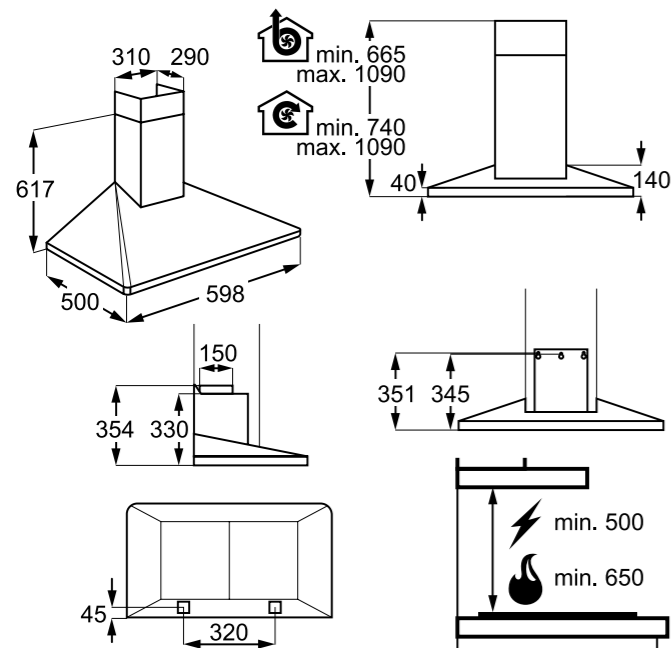

Platí pro tyto modely:

EFF605600X