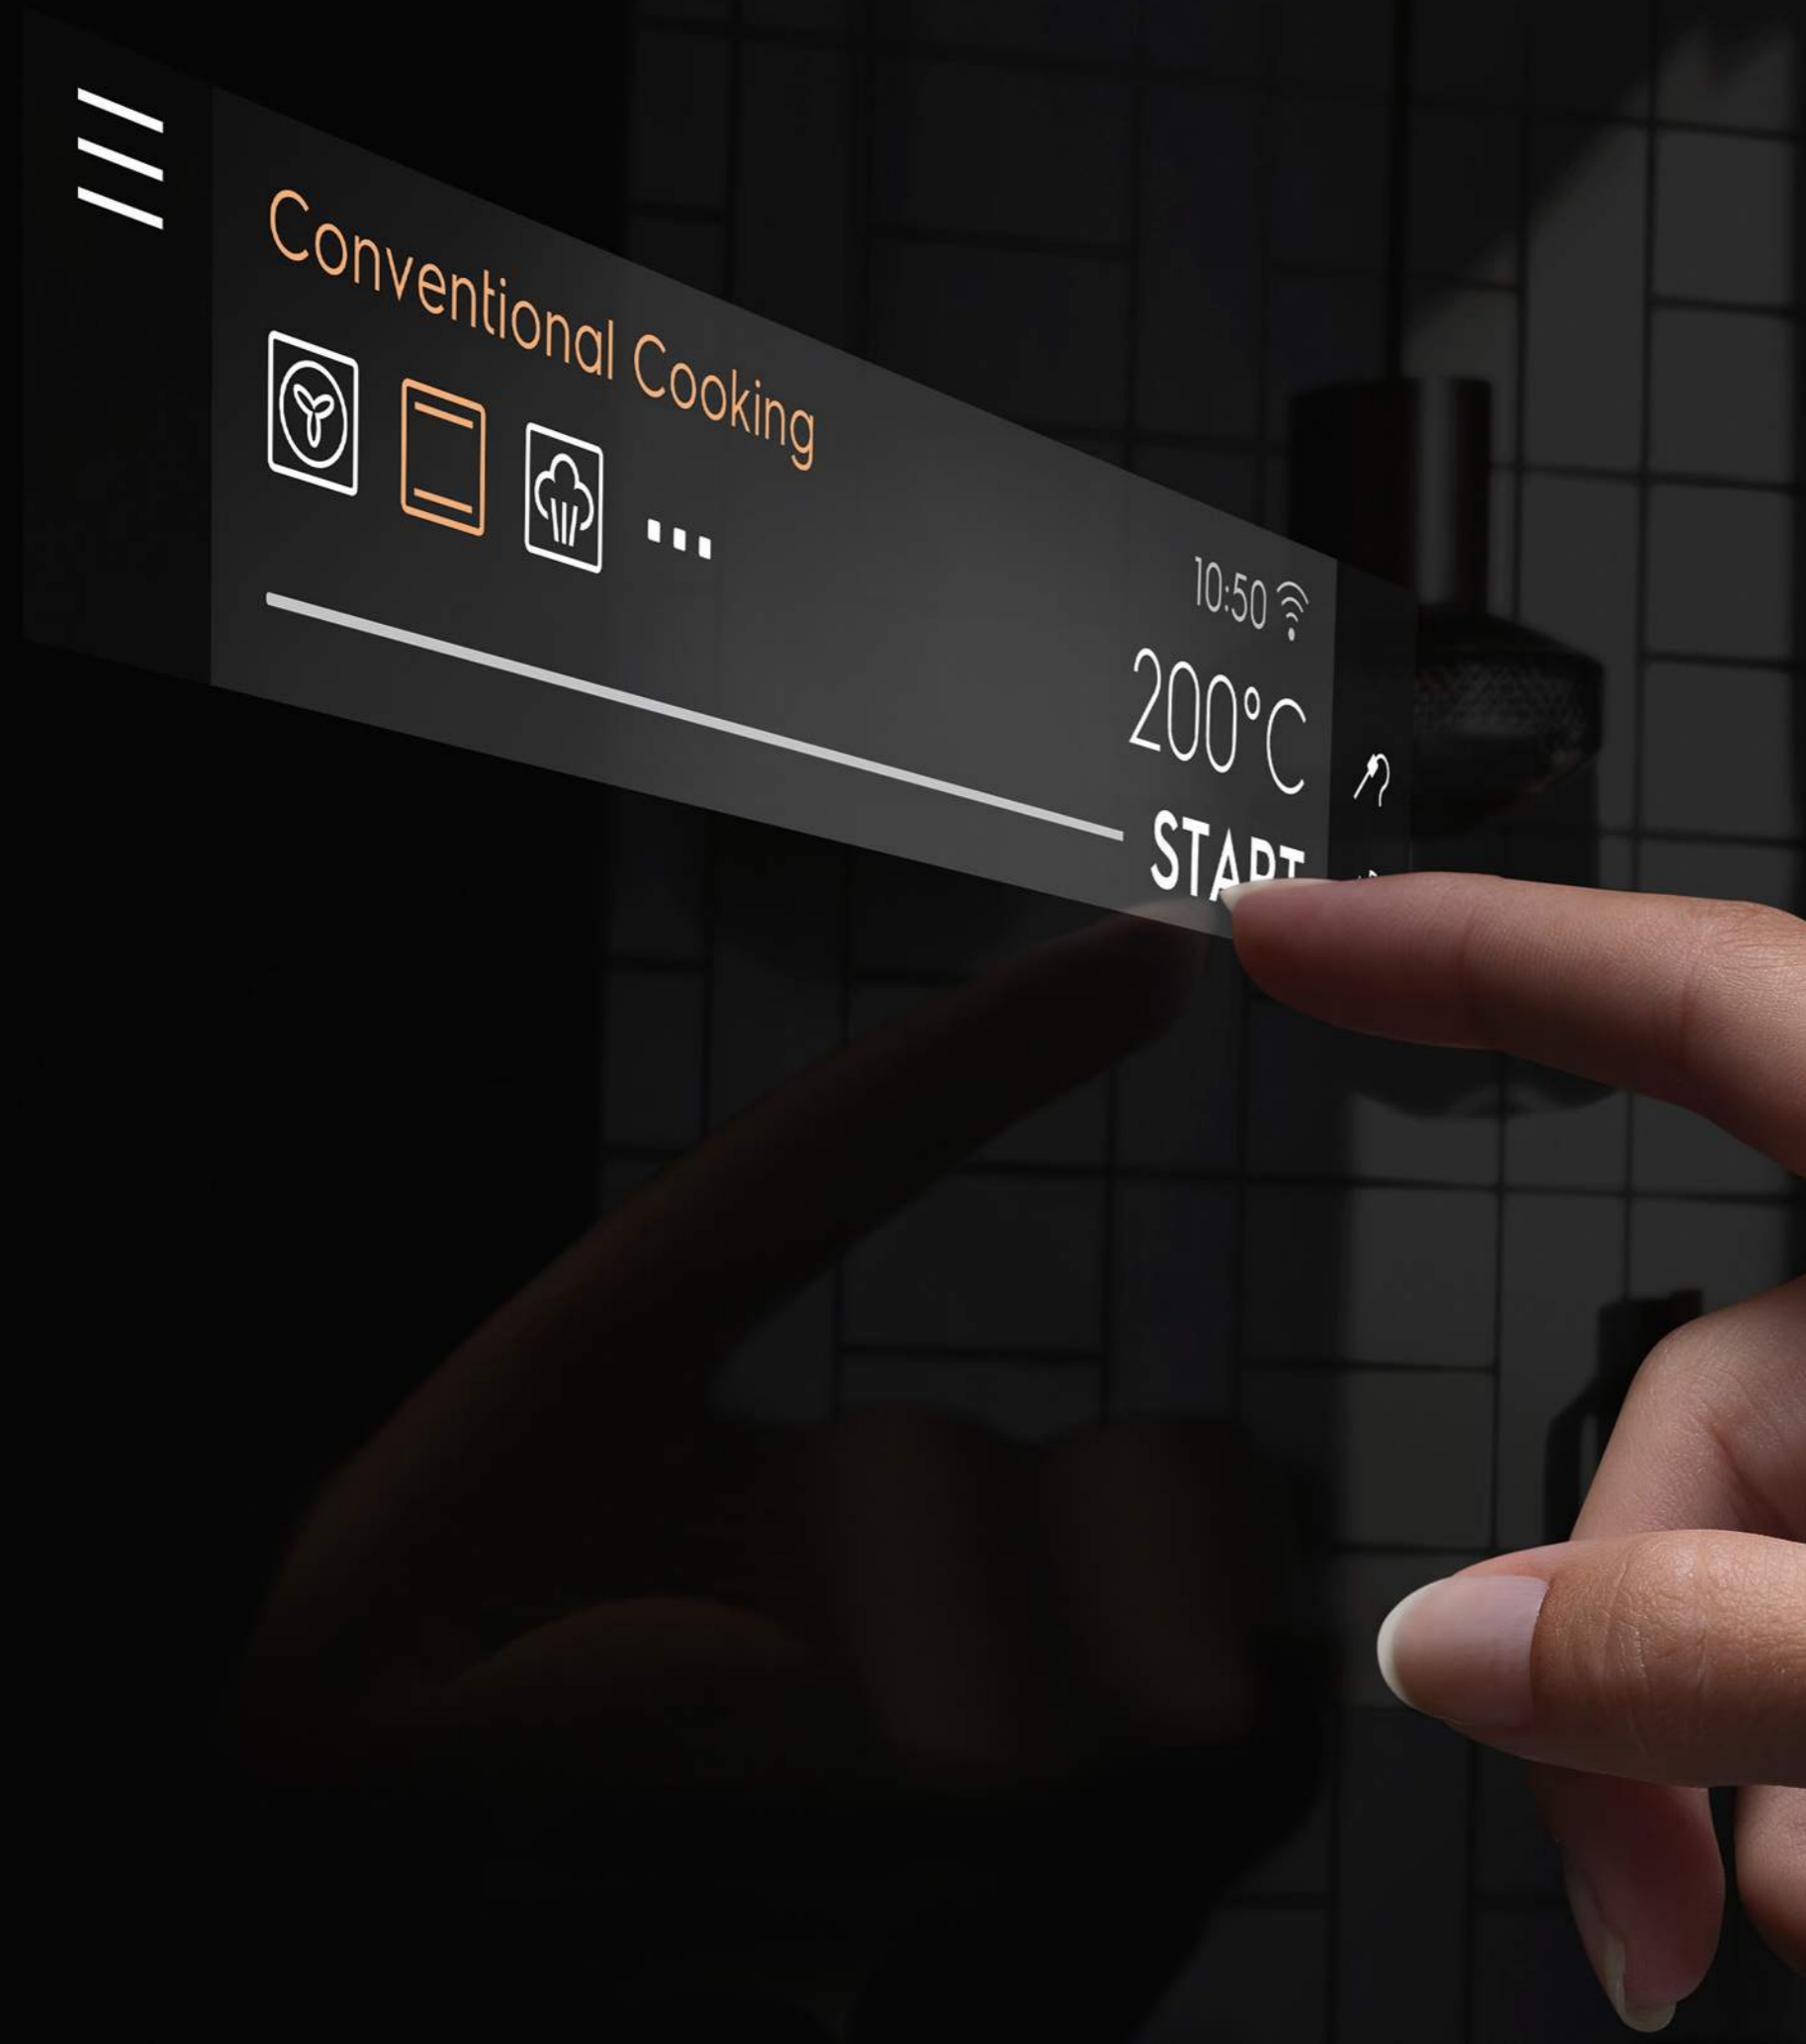

Intuitivní ovládání, skvělé výsledky i radost z vaření

Náš švédský přístup se zaměřuje na člověka a intuitivní design. Každá interakce s kuchyňským spotřebičem Electrolux se stává příjemným, obohacujícím zážitkem. Příprava jídla je přeci skvělou příležitostí, jak si vychutnávat společné chvíle s blízkými.

Jsme iniciátory pozitivních změn a při výrobě našich spotřebičů volíme materiály a jejich úpravy na základě jejich funkce, kvality a minimálního dopadu na životní prostředí.

V centru pozornosti skandinávského designu je člověk a jeho zkušenost s našimi spotřebiči. Záleží nám na tom, aby byly pracovní úkony komfortní a snadno zapamatovatelné. Chceme, aby naše spotřebiče obstály ve zkoušce času, těšily nadčasovým vzhledem a dodaly vám odvahu experimentovat. Chceme vám zpříjemnit každodenní život, dopřát vám i vašim blízkým více, a přitom vám umožnit chránit životní prostředí.