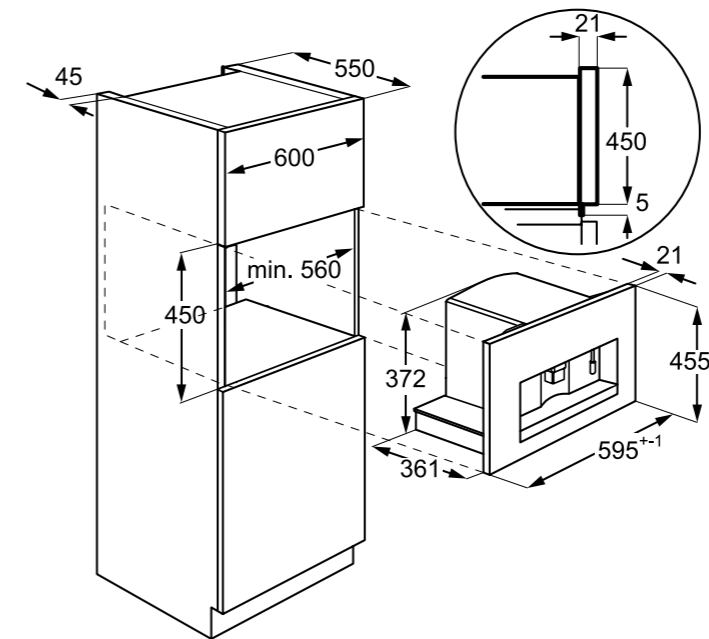

Platí pro tyto modely:

KBC65T
KBC65Z
KBC65X