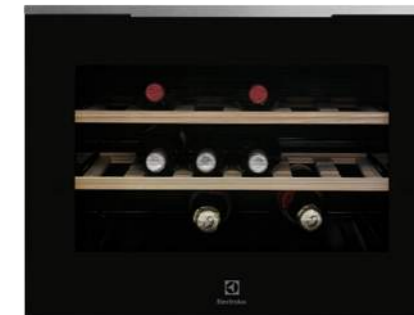

KBW5X

VESTAVNÁ VINOTÉKA 900 PRO

Energetická třída: A++

Celková roční spotřeba (kWh): 83

Hlučnost (dB): 39

Čistý objem chladicího prostoru (l): 49

Ovládání: elektronické dotykové

Funkce:

- nastavení teploty 5 - 20 °C

Vybavení mrazničky:

- 2 dřevěné, plně široké poličky
- LED osvětlení

Kapacita: 18 láhví typu bordeaux

Barva: černá, nerez ocel s úpravou proti otiskům

Rozměry V x Š x H (mm): 450 x 560 x 550

PNC: 923 421 110

Cena: 35 282 Kč | 1 352 EUR