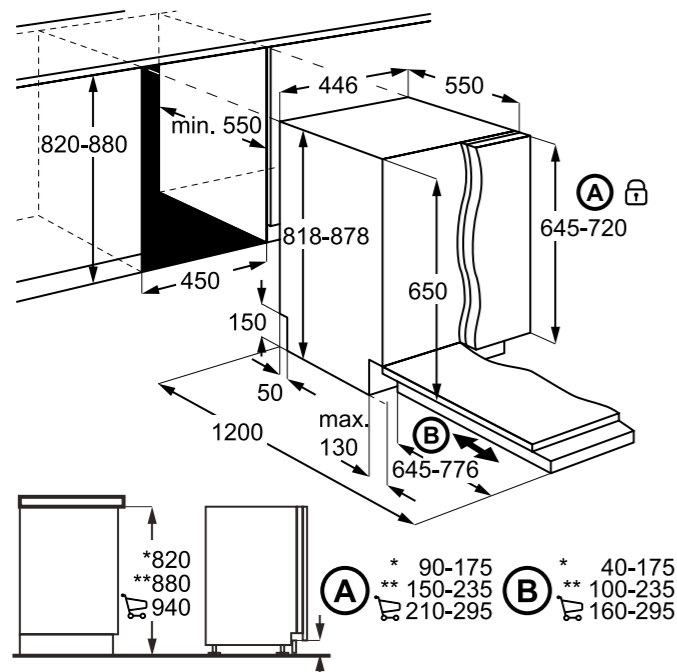

Platí pro tyto modely:

ESL4655RA
ESL4581RO
ESL4582RA
ESL4510LO