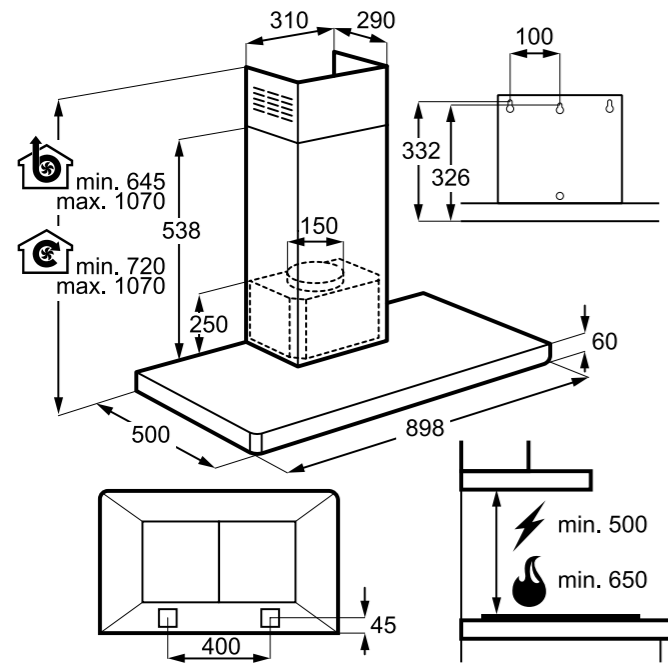

ODSAVAČE PAR

Platí pro tyto modely:

EFB90460OX