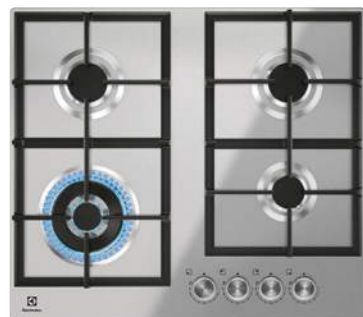

PNC: 949 640 472

Cena: 8 812 Kč | 340 EUR

Rozměry Š x H (mm): 590 x 520

PNC: 949 640 423

Cena: 7 047 Kč | 269 EUR

KGU64361X

PLYNOVÁ DESKA 700 PRO STEEPOWER

Propojení varných zón: nelze