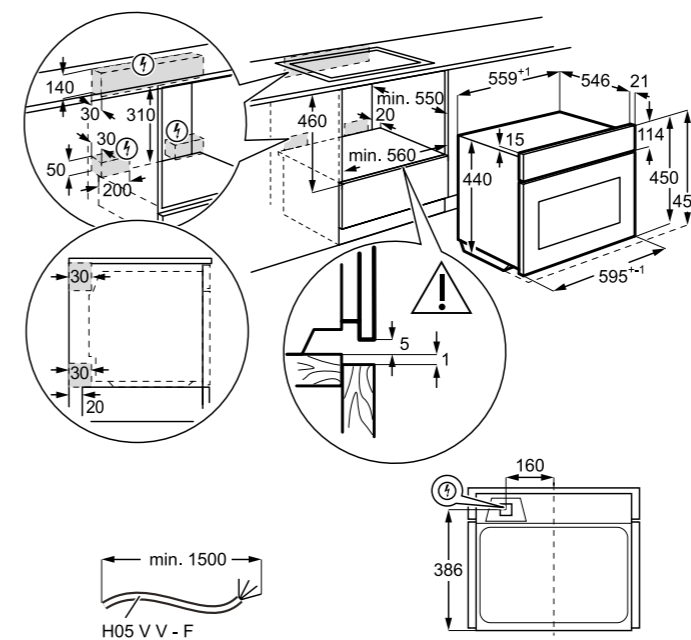

KOMPAKTNÍ SPOTŘEBIČE

Platí pro tyto modely:

KVBA21WX
KVLAE00WT
KVLBE00X
EVK8E00Y
EVK6E40Z
KVKDE40X