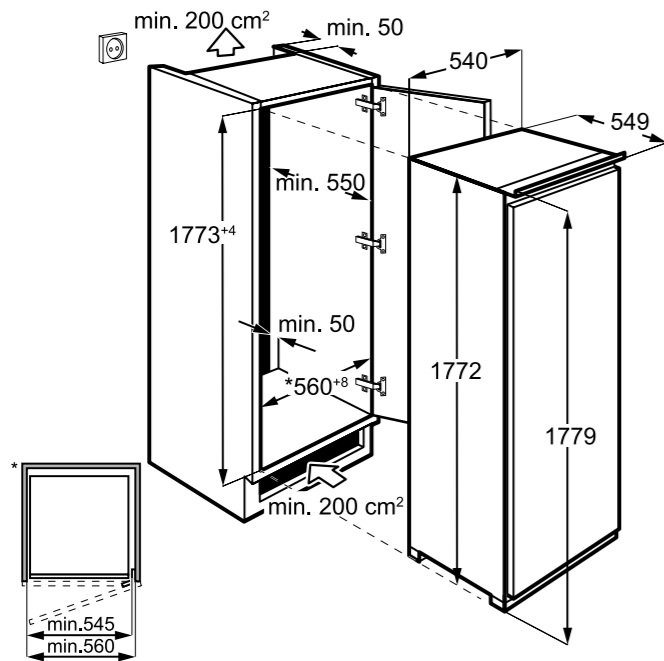

CHLAZENÍ

CHLAZENÍ

Platí pro tyto modely:

ERN3213AOW
EUN2244AOW