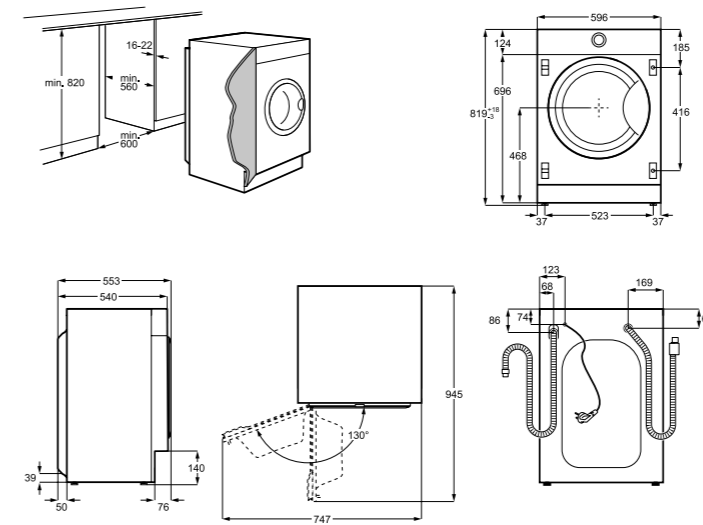

PRAČKY

Platí pro tyto modely:

EW7F447WI
EW7W368SI