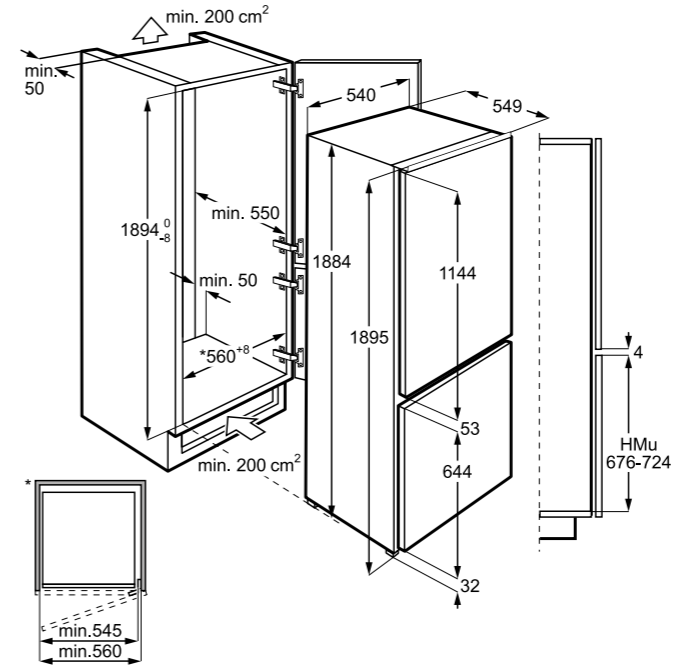

Platí pro tyto modely:
ENG2804AOW