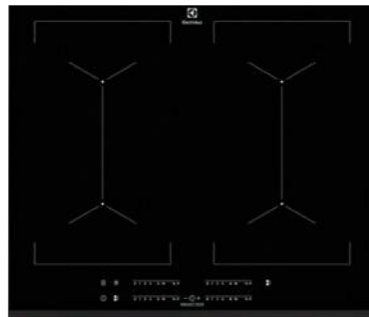

Barva a provedení: černá, se zkosenou hranou, tloušťka pracovní desky 28 mm

EIV644

INDUKČNÍ DESKA 700 FLEX BRIDGE

Propojení varných zón: 2x Bridge**Typ a pozice ovládní:** posuvné dotykové, ve středu vpředu, podsvícené ukazatele**Funkce:**