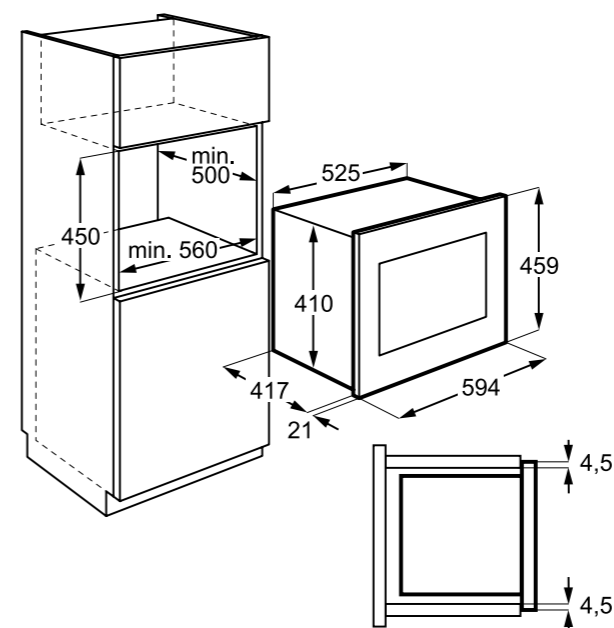

KOMPAKTNÍ SPOTŘEBIČE

Platí pro tyto modely:

KMFD264TEX