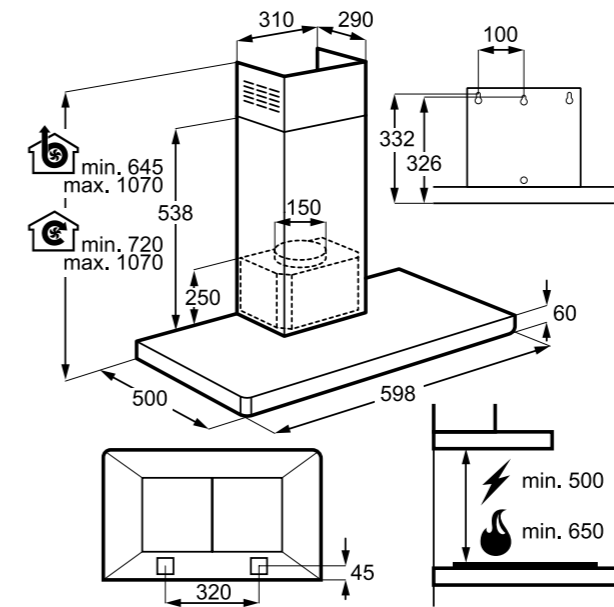

Platí pro tyto modely:

EFB60460OX