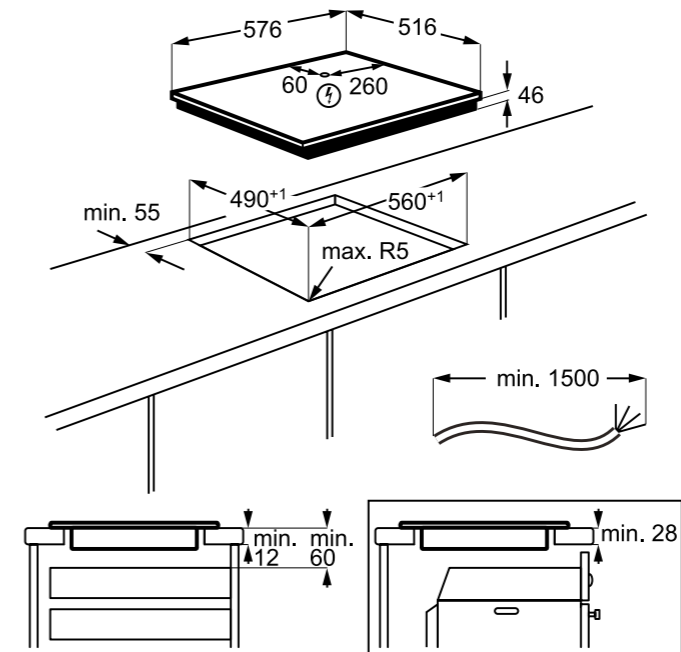

Platí pro tyto modely:

EIT60443X