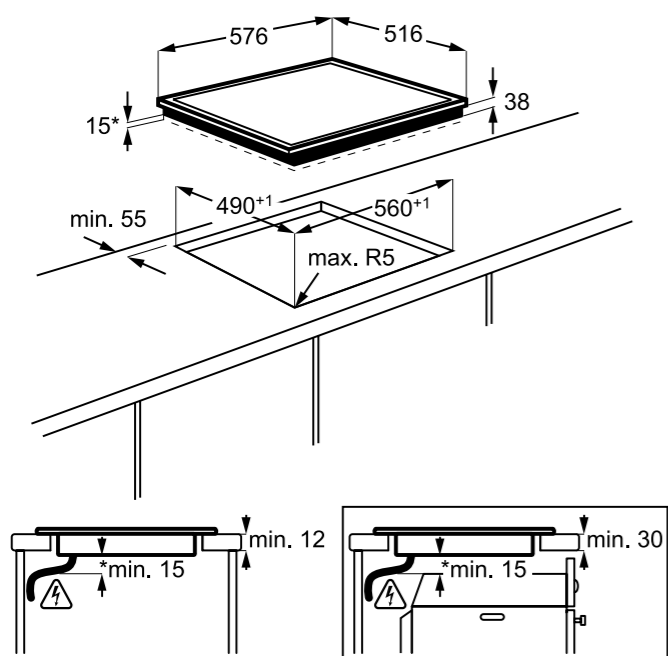

Platí pro tyto modely:

EHF46547XK