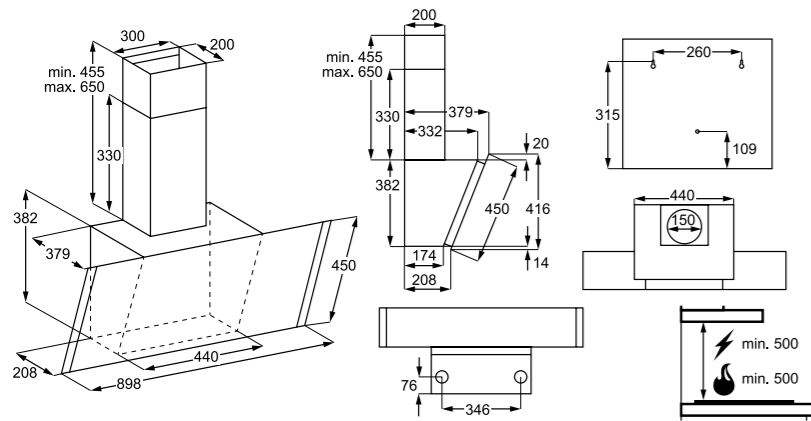

ODSAVAČE PAR

ODSAVAČE PAR

Platí pro tyto modely:

EFV90657OK