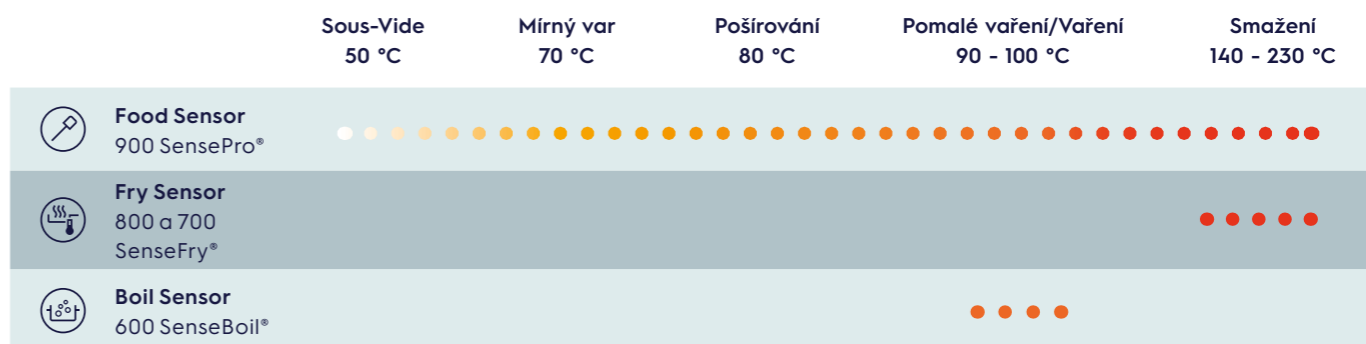

Sous-Vide
50 °C

Mírný var
70 °C

Pomalé vaření/Vaření
90 - 100 °C

Smažení
140 - 230 °C

Steak - Medium