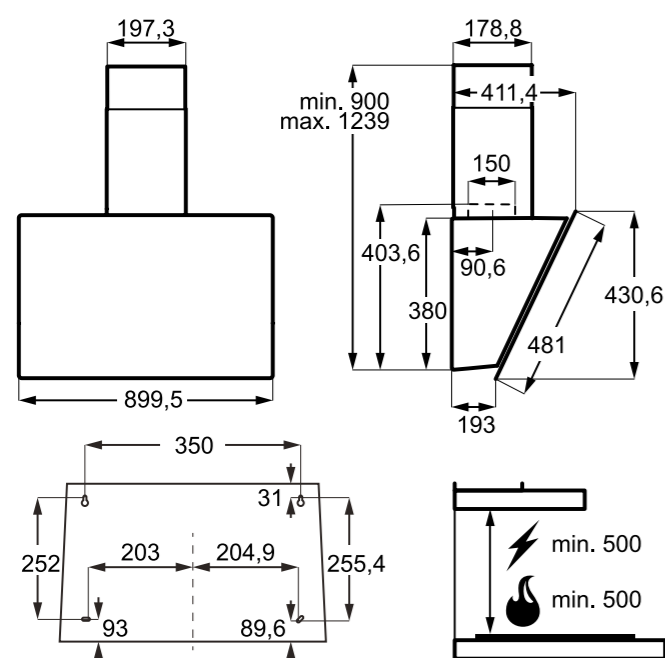

Platí pro tyto modely:

KFVB19K