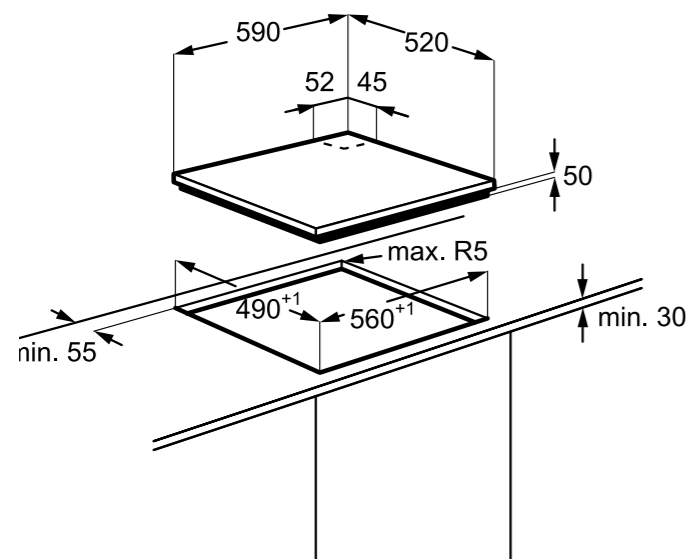

Platí pro tyto modely:

EGD6576NOK