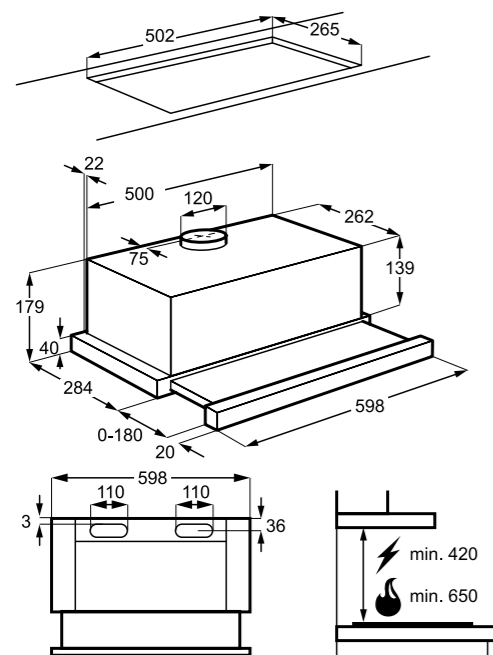

ODSAVAČE PAR

Platí pro tyto modely:

LFP316S
LFP216S