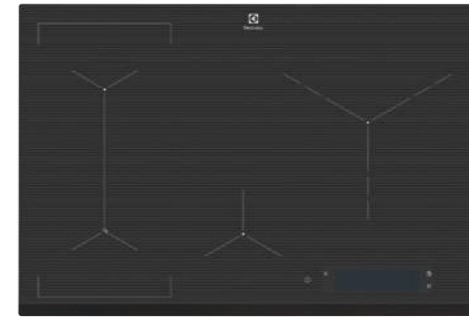

EIS84486

INDUKČNÍ DESKA 800 SENSE SENSEFRY*

Propojení varných zón: 1x Bridge

Typ a pozice ovládání: InfiSight™ dotykové ovládání s barevným displejem, vpředu vpravo

Funkce:

- SenseFry® - udržuje správnou teplotu po celou dobu smažení
- Hob2Hood® - propojení desky s odsavačem
- detekce hrnců a pánví
- PowerBoost - zvýšení výkonu varné zóny
- digitální ukazatel pro každou zónu
- zvukový signál
- CountUp - přičítací časoměr
- nastavení odpočítávání času
- minutka
- EcoTimer™ - využití zbytkového tepla při použití časovače, varná zóna se vypne dříve než zazní signál časovače
- CleverHeat™ - ukazatel zbytkového tepla
- Pauza - jedním dotykem sníží varný výkon všech zón na minimum

Bezpečnostní funkce:

- dětská pojistka
- automatické vypnutí desky
- zámek funkcí

Varné zóny a jejich výkon:

- levá zadní: indukční, 2 300 / 3 200 W / 210 mm
- levá přední: indukční, 2 300 / 3 200 W / 210 mm
- střední přední: indukční, 1 400 / 2 500 W / 145 mm
- pravá zadní: indukční, 1 600 / 2 500 / 2 300 / 3 600 / 3 000 / 3 600 W / 160 / 240 / 320 mm

Barva a provedení: tmavě šedá, se zkosenou hranou, tloušťka pracovní desky 28 mm