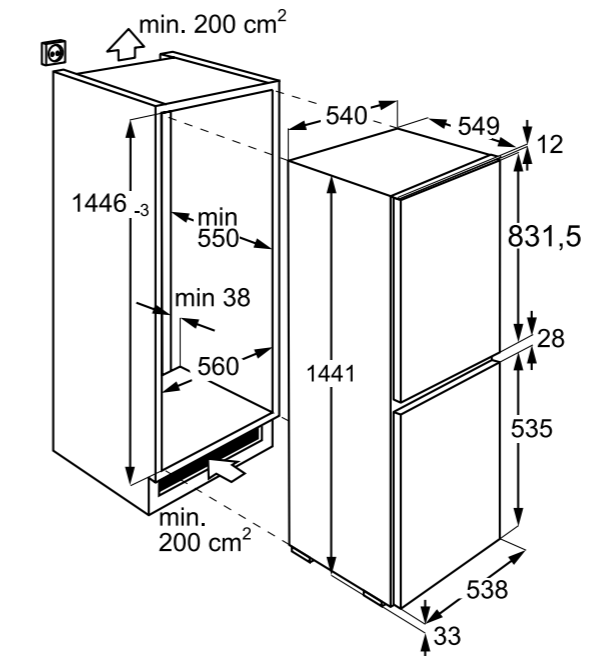

Platí pro tyto modely:

ENN2300AOW