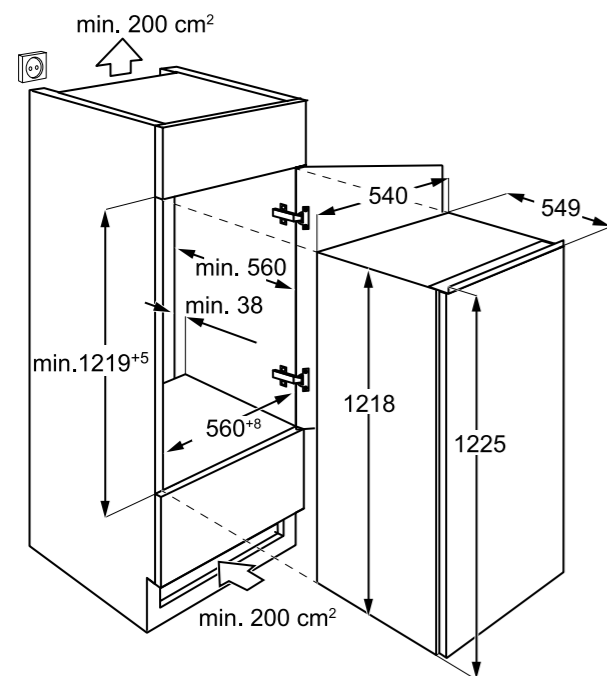

Platí pro tyto modely:

ERN2001BOW