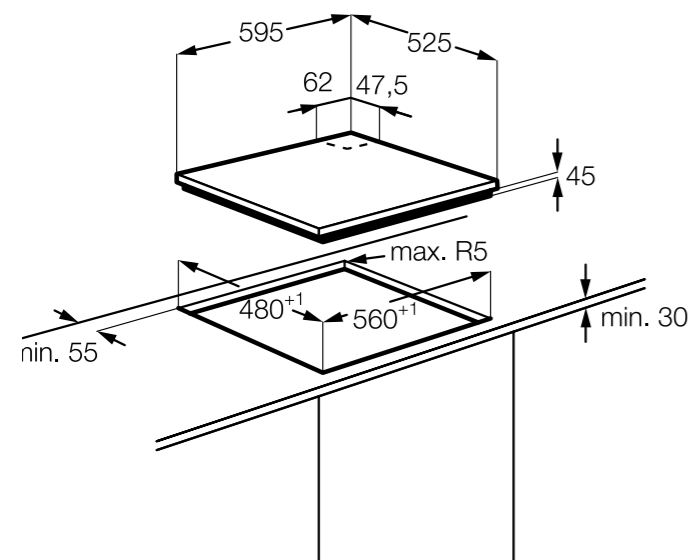

Platí pro tyto modely:

KGU64361X