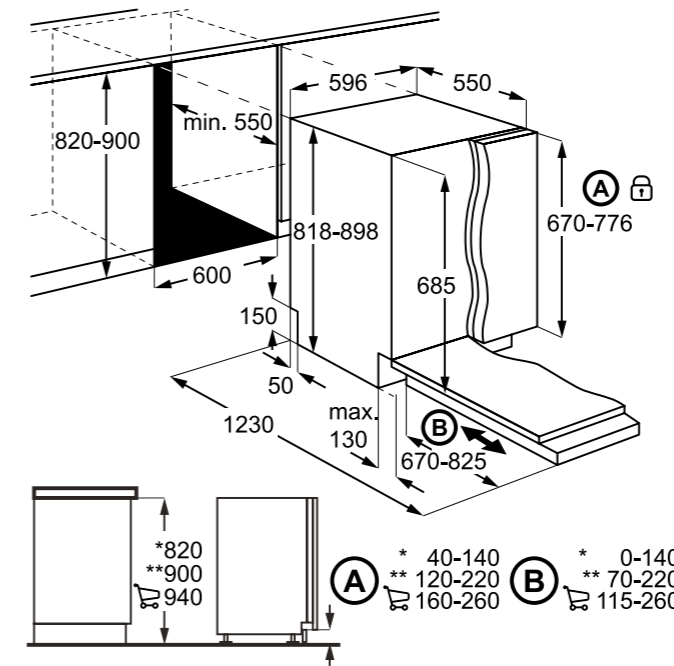

MYČKY NÁDOBÍ

Platí pro tyto modely:
EEC67300L
KEGA9300L
KEGB7320L
EEG69310L
EEG67310L
EES69310L
KESC9200L
KESB7200L

A * 40-140
B * 0-140
A ** 120-220
B ** 70-220