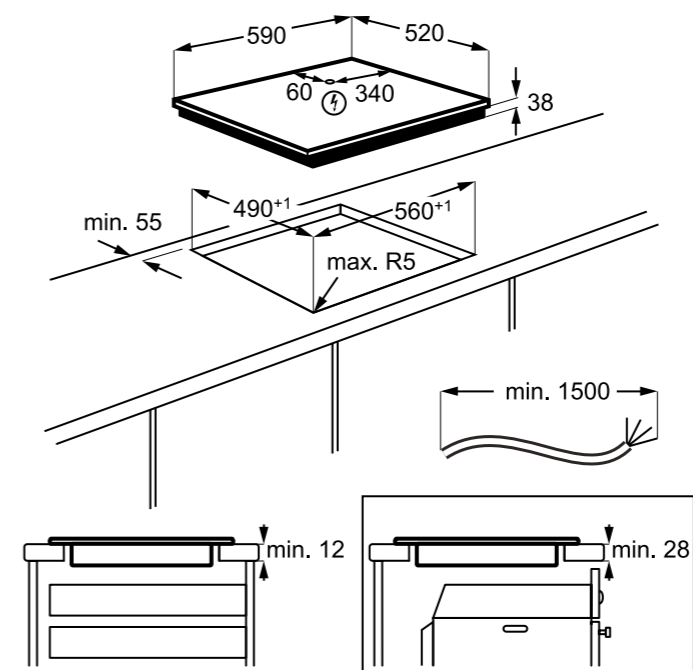

Platí pro tyto modely:

EHF65451FK
EHF6343FOK
EHF6241FOK