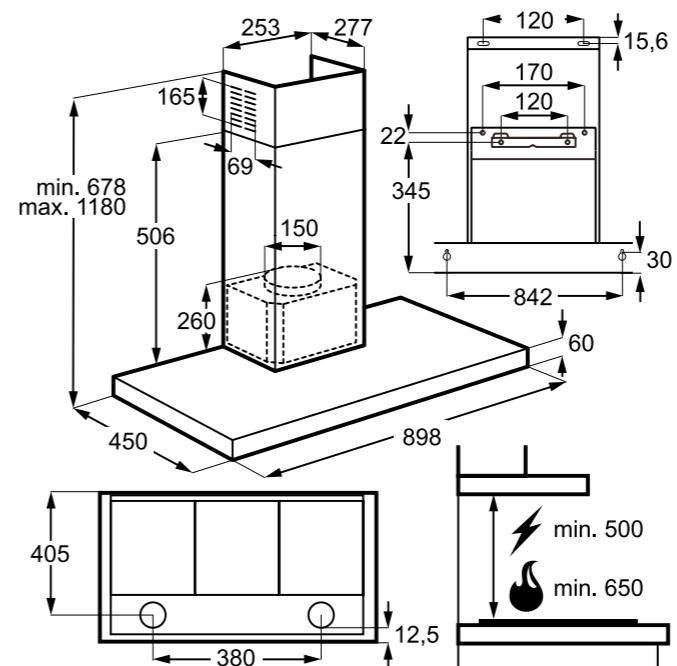

Platí pro tyto modely:

LFT429X