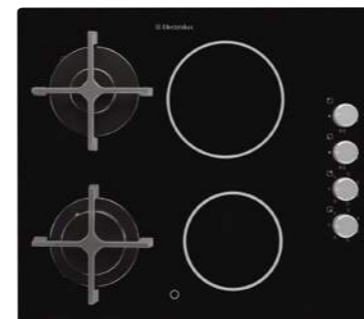

Barva a provedení: černá, se zkosenou hranou

Rozměry Š x H (mm): 590 x 520

PNC: 949 760 068

Cena: 17 635 Kč | 681 EUR

Rozměry Š x H (mm): 590 x 520

PNC: 949 596 187

Cena: 11 165 Kč | 434 EUR

EGE6172NOK