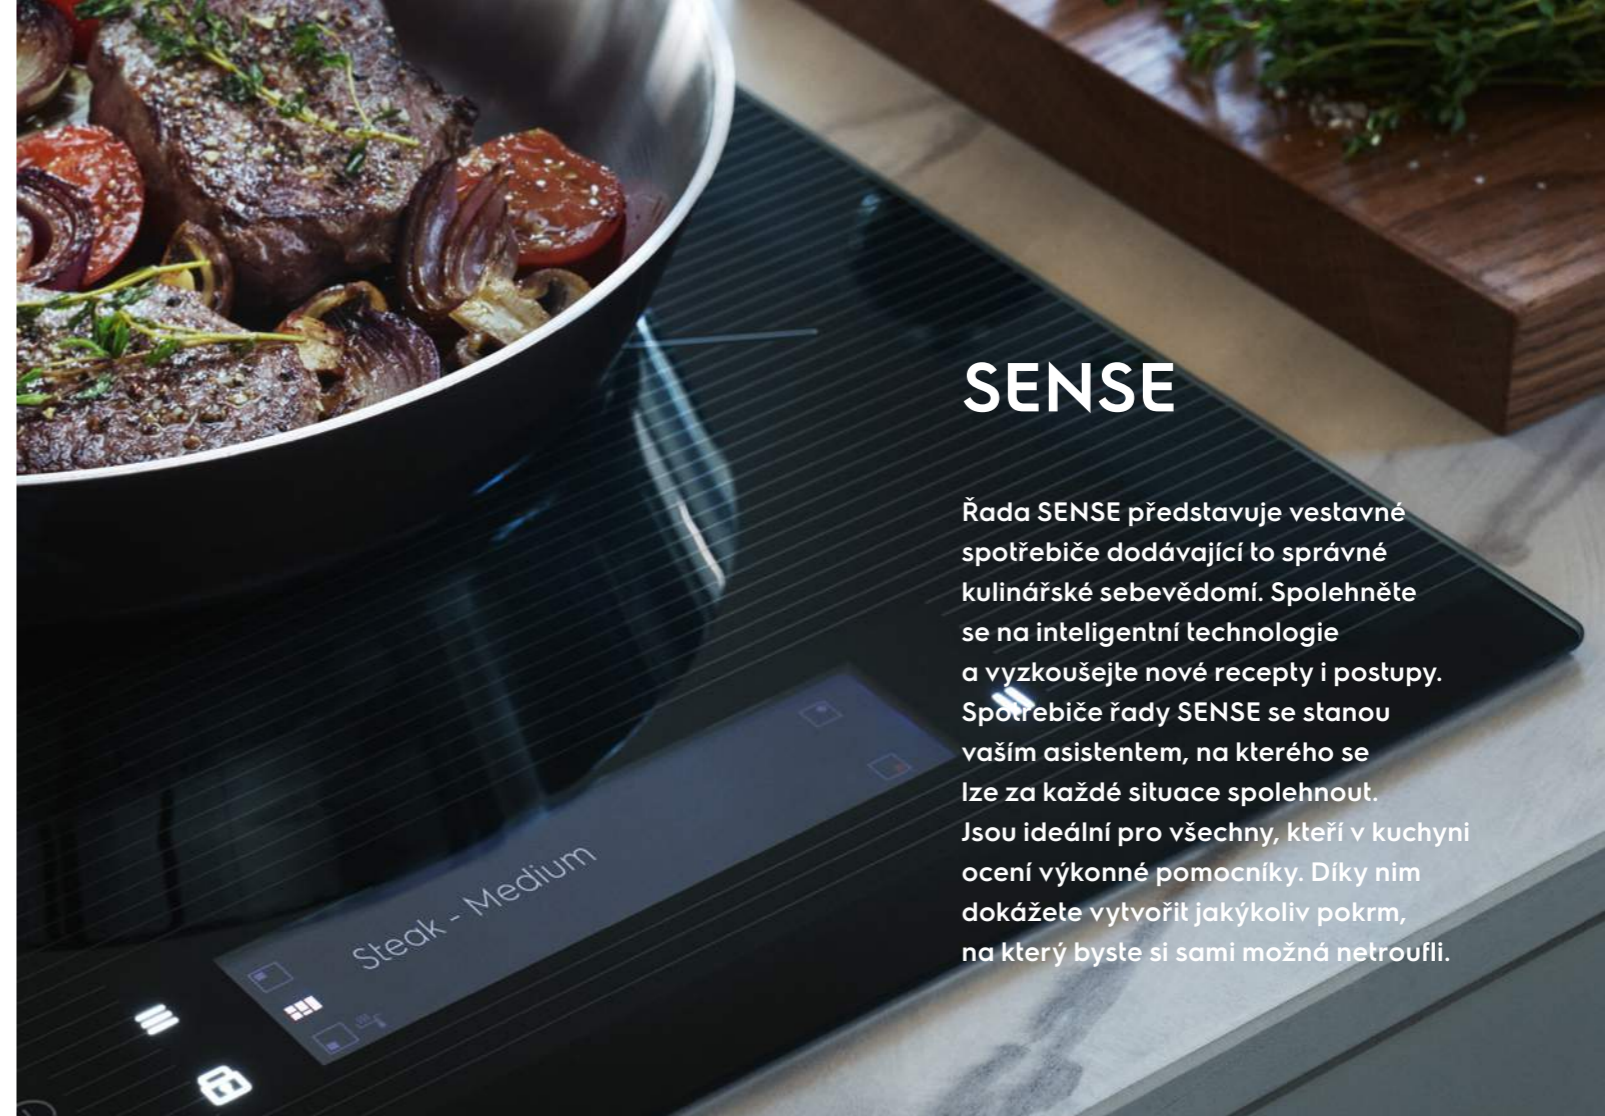

Spotřebiče v harmonii se světem kolem nás

S novými intuitivními spotřebičemi Electrolux si skutečně vychutnáte vaření i pokrmy, které si připravíte.

Ať už vyhledáváte inovativní technologie, spotřebiče vycházející uživateli vstříc, pomoc při rutinních úkolech nebo působivý design, z nové řady intuitivních kuchyňských spotřebičů Electrolux si vždy vyberete.

PRO

S kuchyňskými spotřebiči řady PRO dokážete při vaření plně rozvinout svůj pravý potenciál a kulinářskou fantazii a vytvořit tak pokrmy na úrovni šéfkuchařů. Objevíte inovativní technologie, které vám budou skvěle asistovat při přípravě vynikajících jídel a vnesou do vašeho vaření vášně a skutečnou profesionalitu. Skvěle se hodí pro všechny, kdo ocení technologicky vyspělé výrobky a milují experimentování při přípravě nových nebo tradičních pokrmů. Kulinářský zážitek ohromí vás i vaše přátele.

PURE

Řada vestavných intuitivních kuchyňských spotřebičů PURE spojuje skvělý výkon s estetickým a technickým provedením. Snoubí se v ní styl, výkon i použitý materiál. Výsledkem je spotřebič s dokonalým designem, který zapadne do každé kuchyně, ať už je zapnutý nebo vypnutý. Spotřebiče řady PURE dokonale doplní domácnosti těch, kteří upřednostňují čistý a jednoduchý design.

SENSE

Řada SENSE představuje vestavné spotřebiče dodávající to správné kulinářské sebevědomí. Spolehněte se na inteligentní technologie a vyzkoušejte nové recepty i postupy. Spotřebiče řady SENSE se stanou vašim asistentem, na kterého se lze za každé situace spolehnout. Jsou ideální pro všechny, kteří v kuchyni ocení výkonné pomocníky. Díky nim dokážete vytvořit jakýkoliv pokrm, na který byste si sami možná netroufli.

FLEX

Vybavte svou domácnost spotřebiči řady FLEX. Jejich prioritou je úspora vašeho času a maximální využití prostoru pro vaření. Intuitivní vestavné spotřebiče řady FLEX poskytují maximální všestrannost při vaření tak, aby v co největší možné míře umožnily využít prostor a čas, který máte k dispozici. Řada FLEX je tak ideální volbou pro časově vytížené uživatele kladoucí důraz na moderní design a vysokou kvalitu provedení. S těmito spotřebiči uvaříte chutné pokrmy pro sebe nebo svou rodinu snadno a rychle.