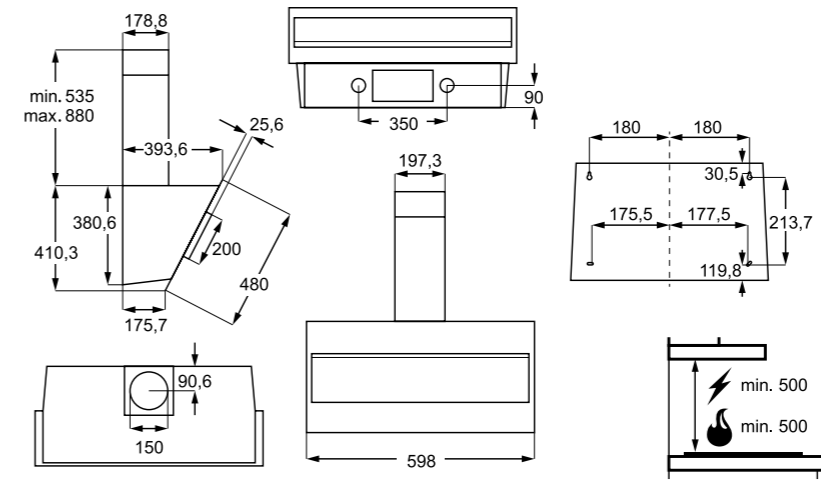

VARNÉ DESKY

ODSAVAČE PAR

Platí pro tyto modely:

LIV63431BK

Platí pro tyto modely:

LFV316W
LFV316K

Platí pro tyto modely:

EHF3920BOK