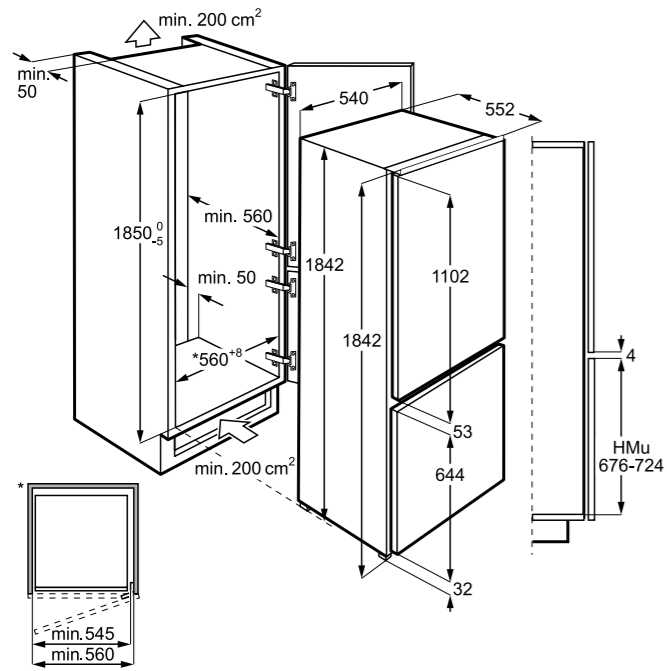

CHLAZENÍ

CHLAZENÍ

Platí pro tyto modely:
ENN3153AOW