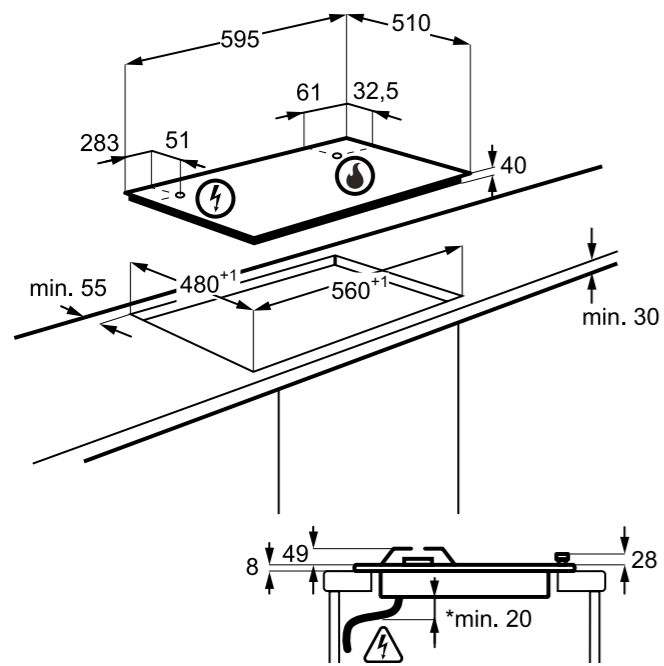

Platí pro tyto modely:

EGS6436SX
KGS6426SX
KGS6424SX