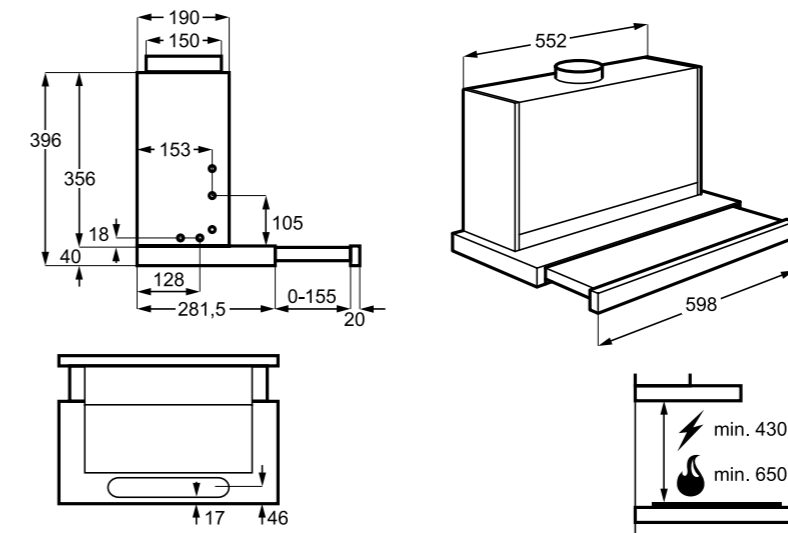

Platí pro tyto modely:

**EFP60460OX
LFP226X**