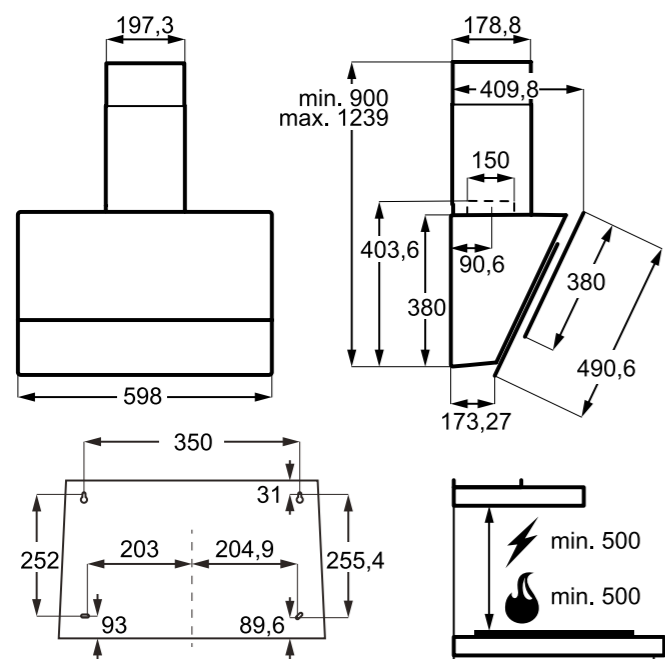

ODSAVAČE PAR

Platí pro tyto modely:

LFV616K