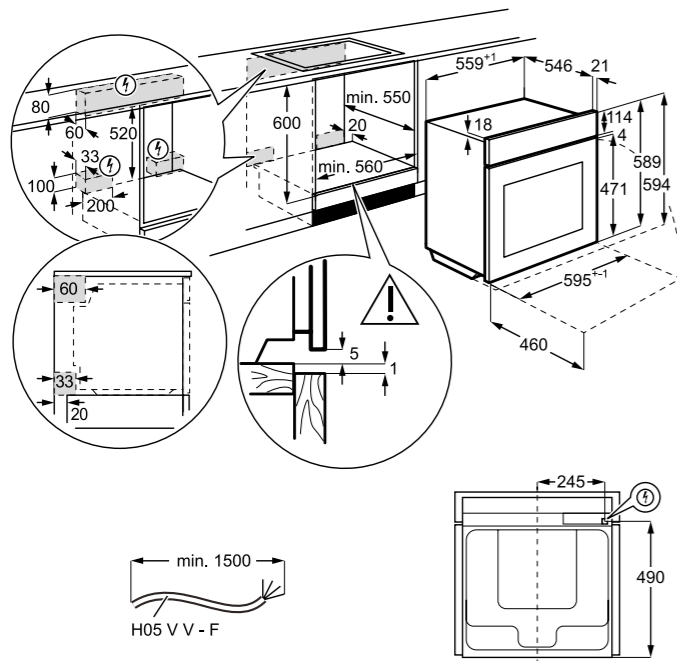

TROUBY

Platí pro tyto modely:

KOAAS31CX
KOAAS31WT
KOAAS31WX
EOB8S31Z
KOBBS31X
KOEAP31WT
EOB7S31V
KOBBS31X
KOE8P81Z
KOE8P31X
KODEC75X