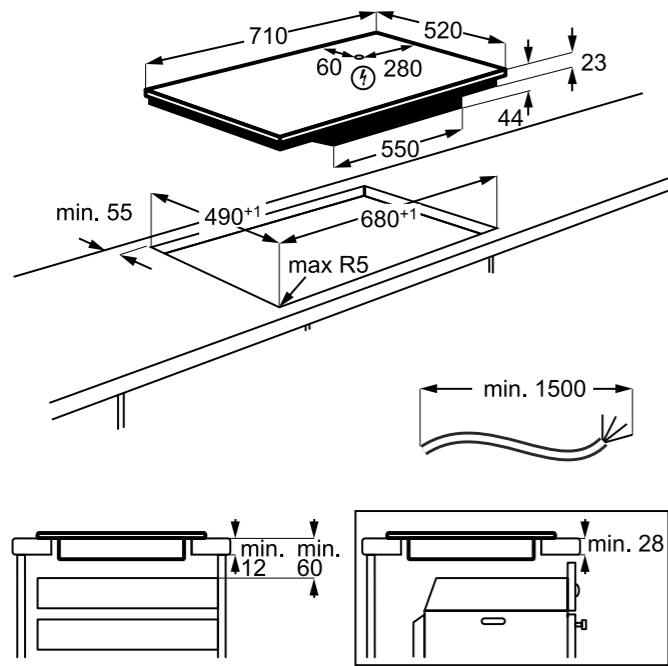

VARNÉ DESKY

VARNÉ DESKY

Platí pro tyto modely:

EIS7548