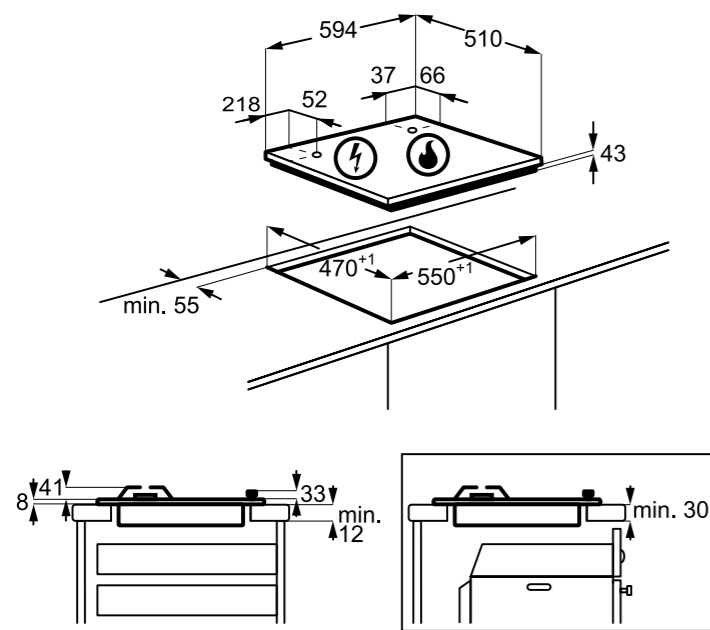

Platí pro tyto modely:

KGS6404SX