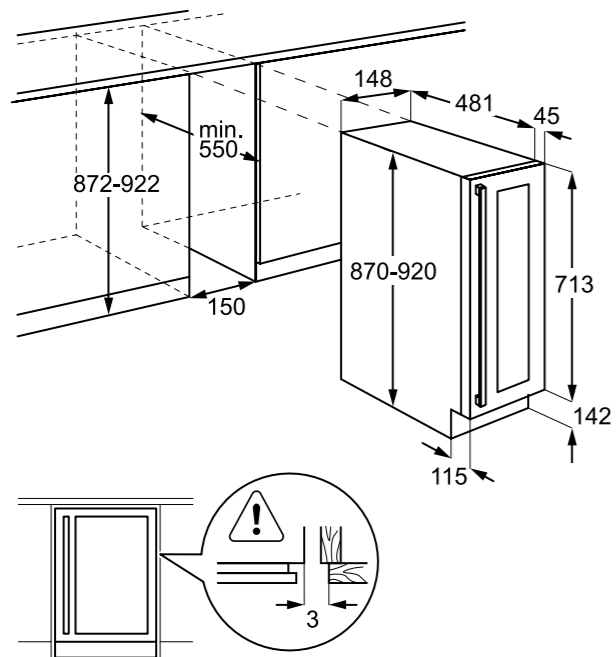

Platí pro tyto modely:
ERW0273AOA