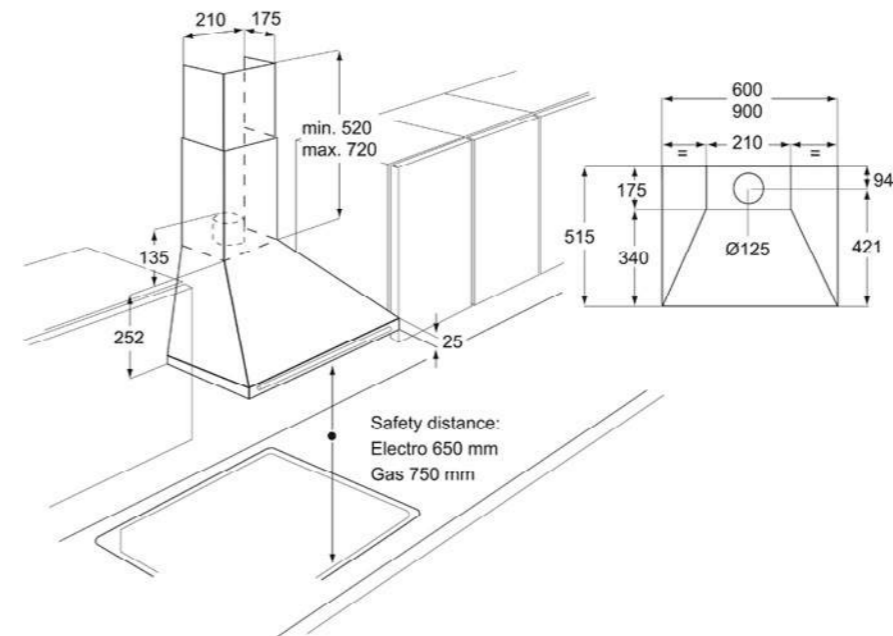

Platí pro tyto modely:

EFC226R