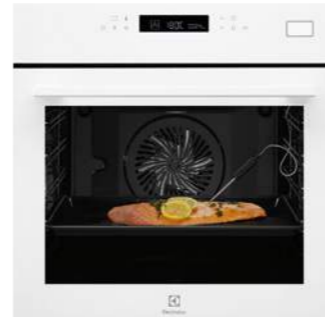

EOB7S31V

VESTAVNÁ PARNÍ TROUBA 800 PRO STEAMBOOST

Vnitřní objem hrubý (l): 70
Energetická třída: A+
Cištění: parní
Barva: bílá
Displej a ovládání: LCD dotykový displej s ikonami

Pečící funkce parní:

Vaření v páře (100 %)
Vysoká vlhkost (50 %)
Nízká vlhkost (25 %)

Pečící funkce standardní:

pravý horký vzduch, pravý horký vzduch + spodní ohřev (příprava pizzy), horní/spodní ohřev, ventilátor + gril + spodní ohřev (mražené potraviny), gril, velkoplošný gril, ventilátor + gril (turbo gril), spodní ohřev, vlhký horký vzduch

Pečící funkce speciální:

regenerace, uchovat teplé, pečení chleba, nízkoteplotní pečení, rozmrazování

Ostatní funkce:

pečení až na 3 úrovních najednou, paměť pro 20 vlastních oblíbených programů, 9 automatických programů (váha/teplotní sonda), rychlé zahřátí trouby, elektronická regulace teploty, automatická nabídka teplot, regulace teploty 30 - 230 °C, chladicí ventilátor, 2x halogenové osvětlení, tlumené dovírání dveří

Bezpečnost:

- dětský zámek (off mode)
- zámek ovládání (při pečení)
- ukazatel zbytkového tepla
- automatické vypnutí trouby
- počet skel ve dveřích: 4

Vybavení:

- teplotní sonda
- teleskopický výsuv TRILFSTV (1 pár)
- boční nerezové držáky s EasyEntry
- 1 koláčový plech šedý smalt
- 1 hluboký plech šedý smalt
- 1 rošt z nerez oceli