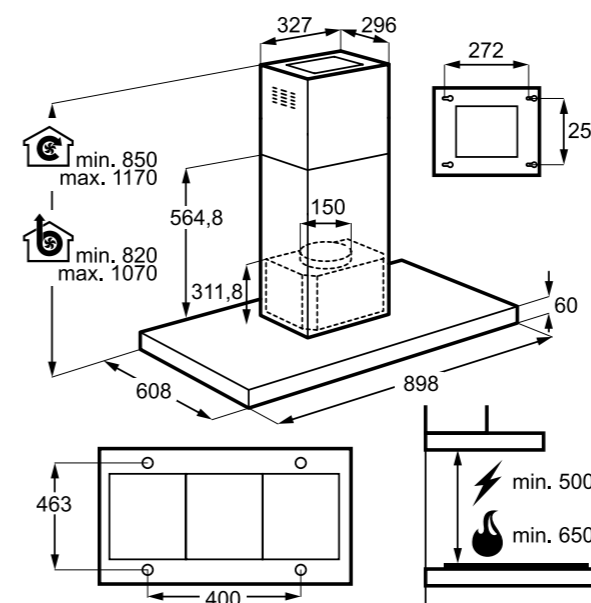

ODSAVAČE PAR

Platí pro tyto modely:

KFIB19X