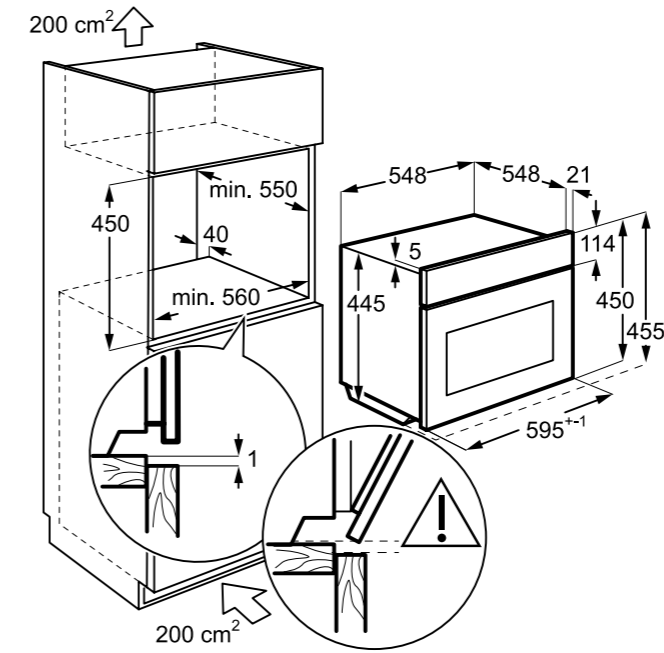

KOMPAKTNÍ SPOTŘEBIČE

Platí pro tyto modely:

KBB5X