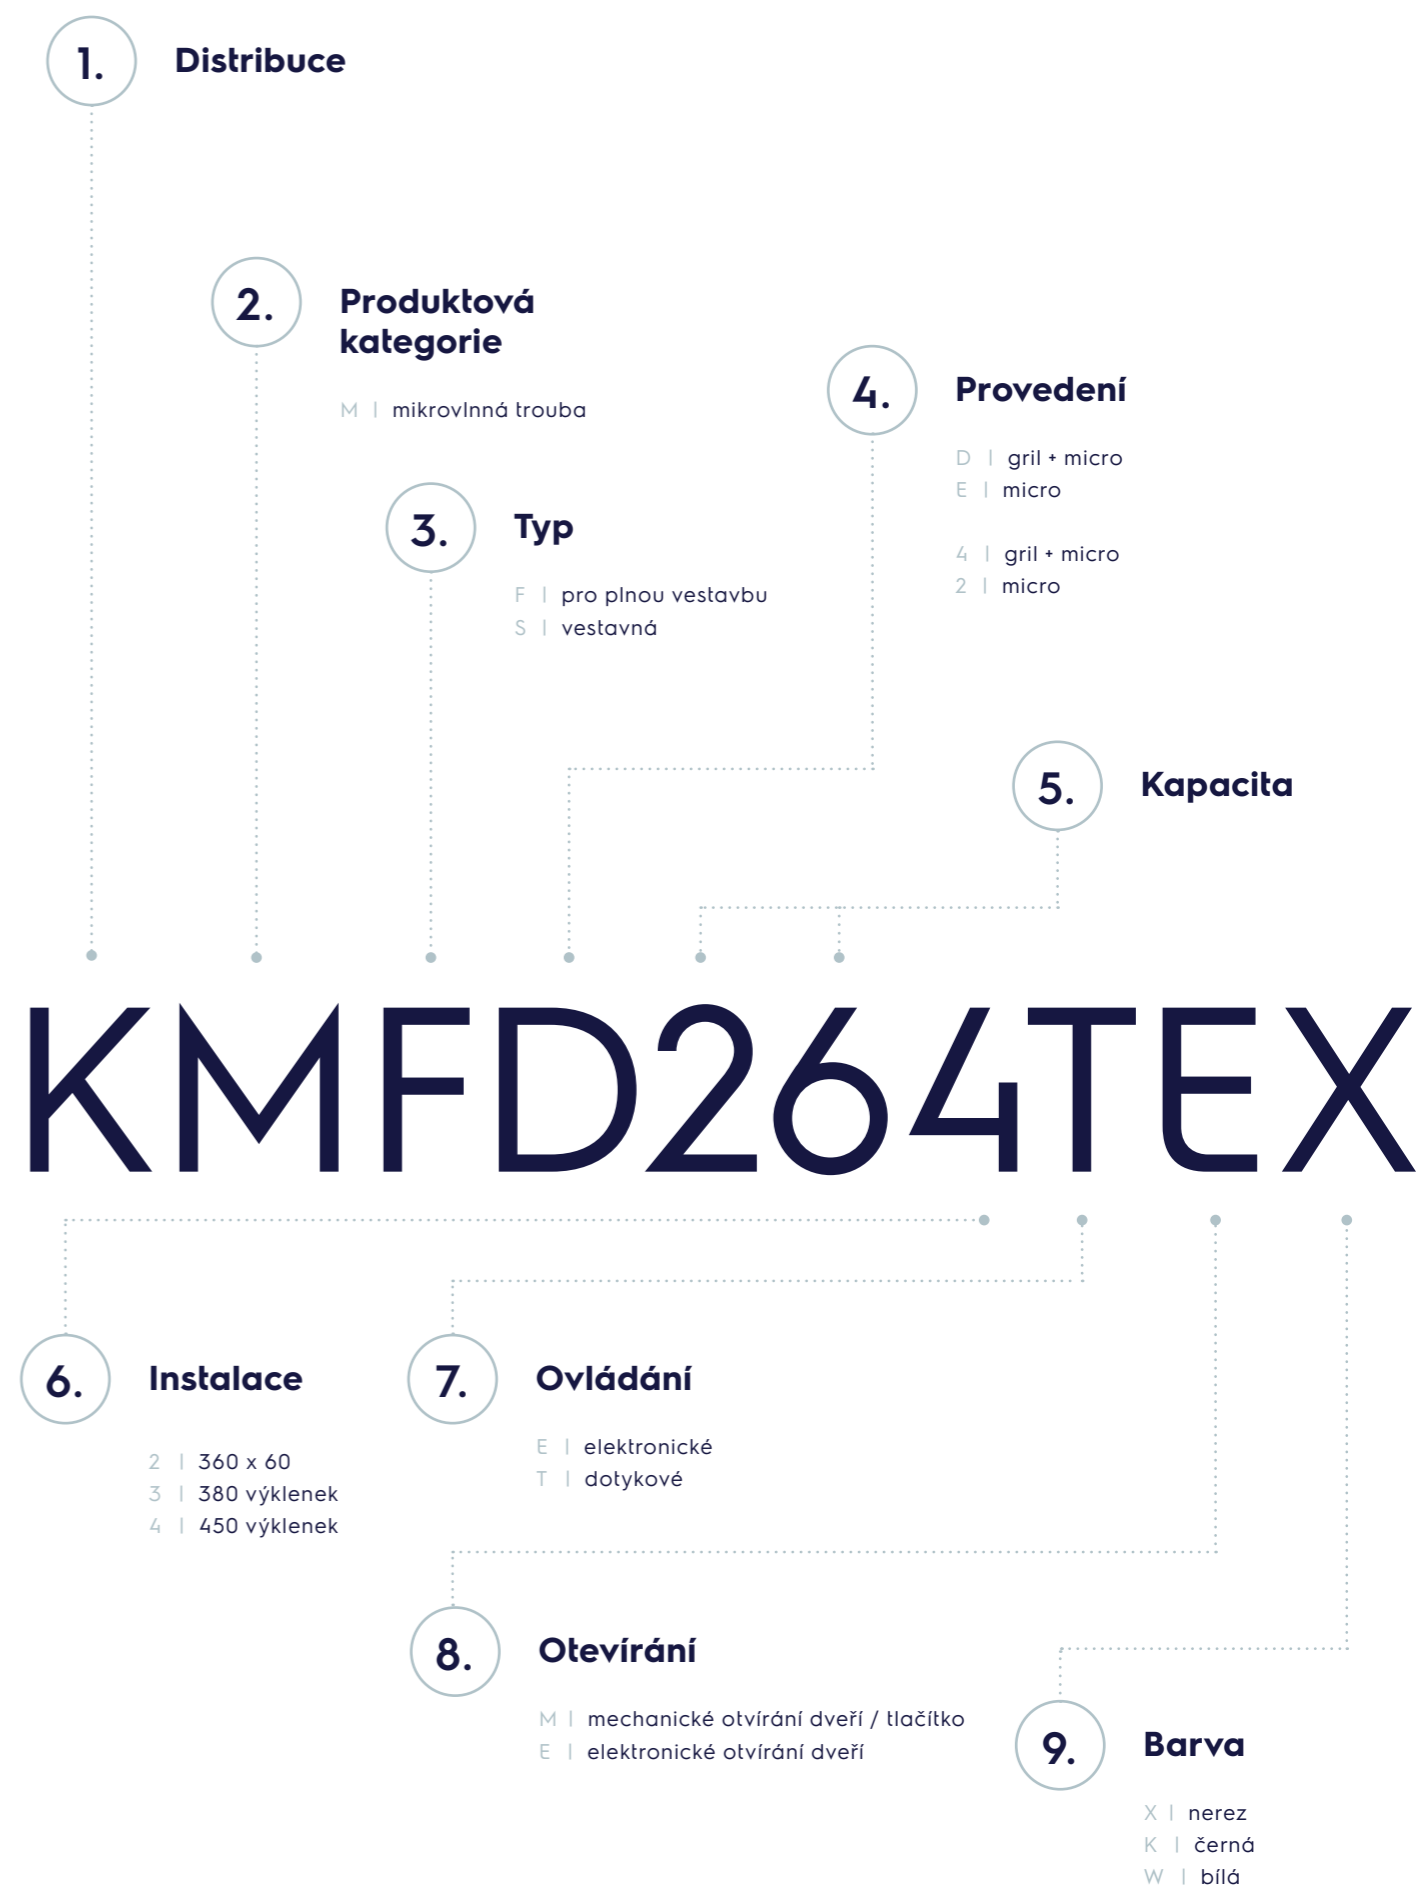

OZNAČOVÁNÍ MODELŮ U MYČEK NÁDOBÍ NOVÉ ŘADY ELECTROLUX

OZNAČOVÁNÍ MODELŮ U CHLADNIČKY

ELECTROLUX, s. r. o.
Budějovická 778/3
140 21 Praha 4
Česká republika

Zákaznická linka: 261 302 261
E-mail: zakaznicke.centrum@electrolux.com