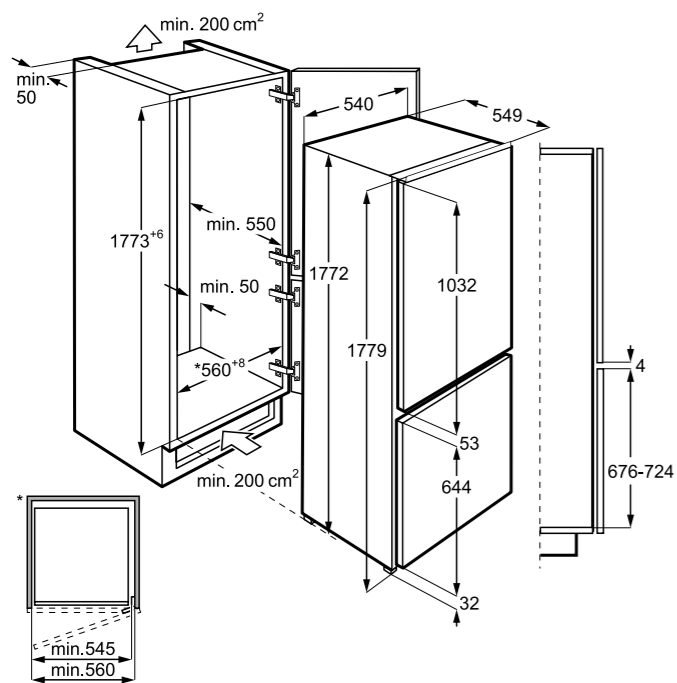

Platí pro tyto modely:
ENN2852ACW
ENN2854COW
ENN2874CFW
ENN2853COW
ENN2801BOW
ENN2800BOW
ENN2800AJW