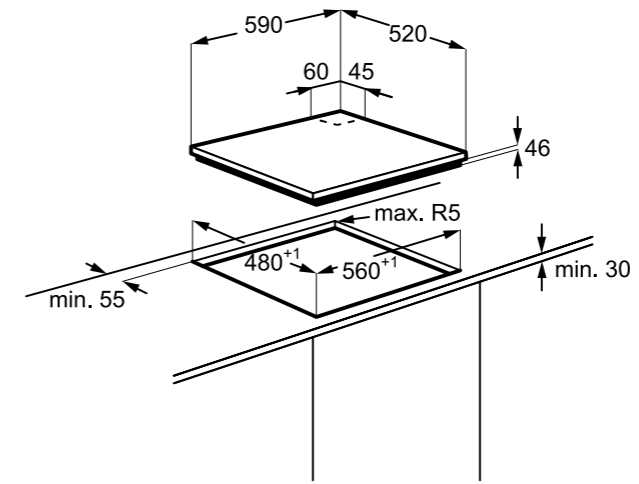

VARNÉ DESKY

Platí pro tyto modely:

KGG6438K
KGG6426K
KGG6436W