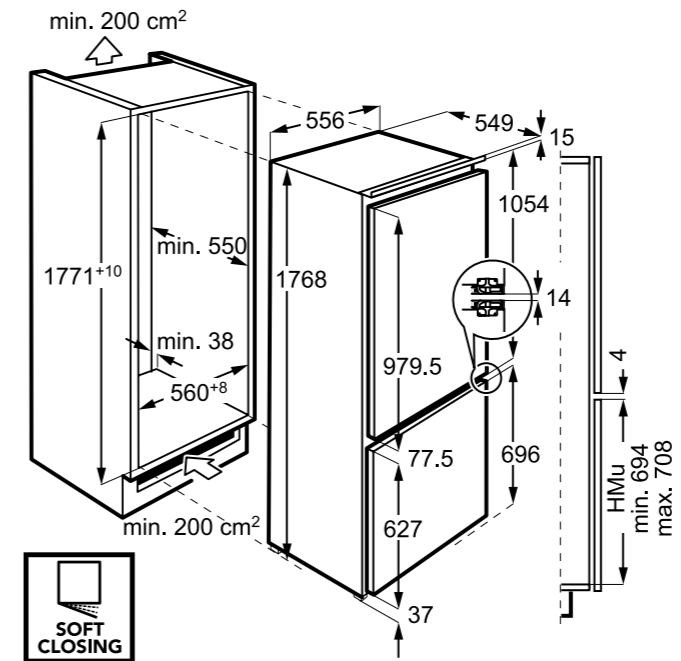

Platí pro tyto modely:

ENG2804AOW