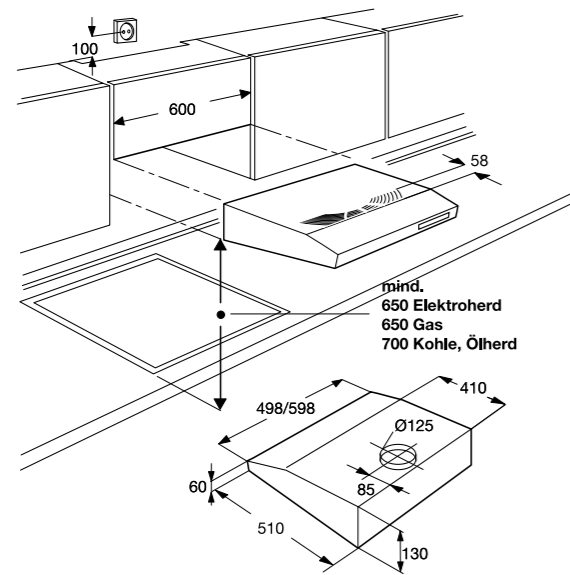

Platí pro tyto modely:

LFU215X