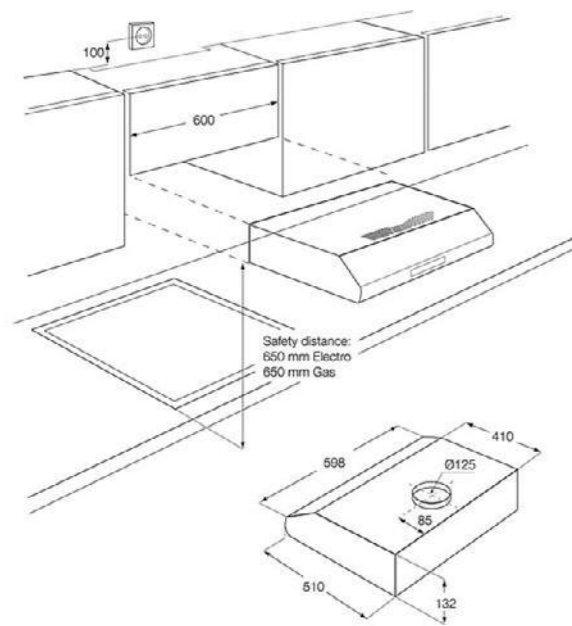

Platí pro tyto modely:

LFU216X