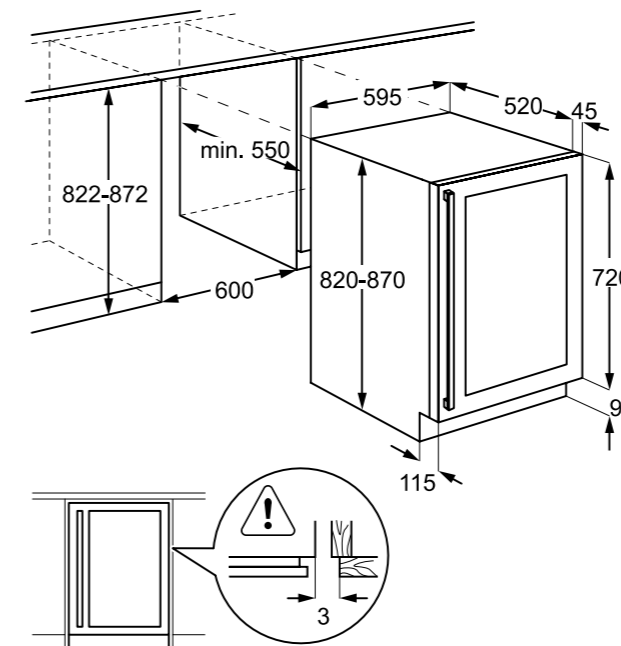

Platí pro tyto modely:

ERW1573AOA