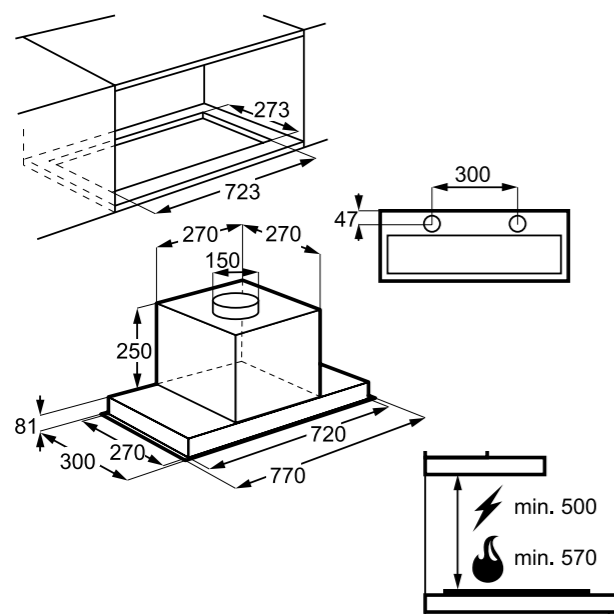

Platí pro tyto modely:

LFG719X