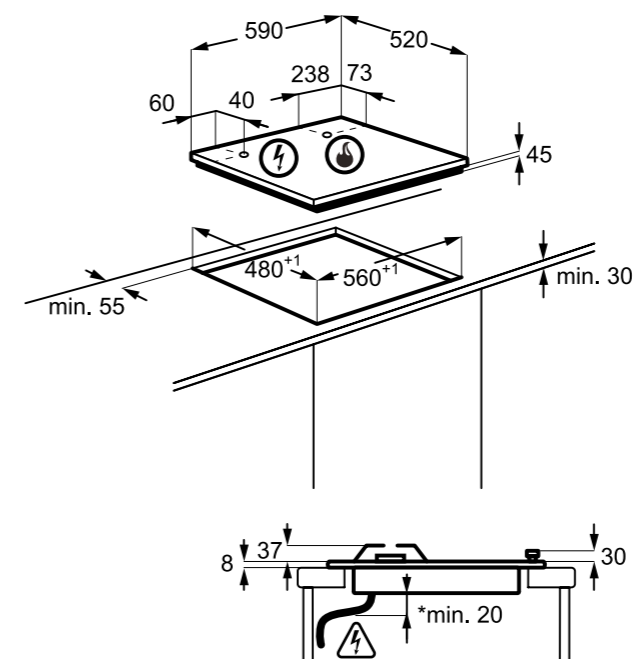

Platí pro tyto modely:

EGH6343RON
EGH6343ROR
KGS6436SX