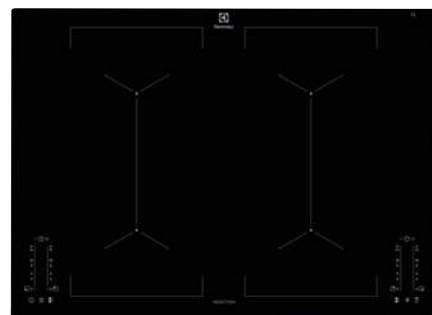

EIV744

INDUKČNÍ DESKA 700 FLEX BRIDGE

Propojení varných zón: 2x Bridge

Typ a pozice ovládání: posuvné dotykové, vlevo a vpravo, podsvícené ukazatele

Funkce:

- Hob2Hood® - propojení desky s odsavačem
- detekce hrnců a pánví
- PowerBoost - zvýšení výkonu varné zóny
- automatické rychlé zahřátí
- digitální ukazatel pro každou zónu
- zvukový signál
- CountUp - přičítací časoměr
- nastavení odpočítávání času
- minutka
- EcoTimer™ - využití zbytkového tepla při použití časovače, varná zóna se vypne dříve než zazní signál časovače
- nastavení odpočítávání času
- Pauza - jedním dotykem sníží varný výkon všech zón na minimum

Bezpečnostní funkce:

- dětská pojistka
- automatické vypnutí desky
- zámek funkcí

Varné zóny a jejich výkon:

- levá zadní: indukční, 2 300 / 3 200 W / 210 mm
- levá přední: indukční, 2 300 / 3 200 W / 210 mm
- pravá zadní: indukční, 2 300 / 3 200 W / 210 mm
- pravá přední: indukční, 2 300 / 3 200 W / 210 mm

Barva a provedení: černá, se zkosenou hranou, tloušťka pracovní desky 28 mm