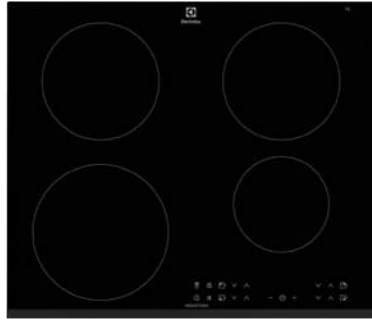

Barva a provedení: černá, se zkosenou hranou, tloušťka pracovní desky 28 mm

Rozměry V x Š x H (mm): 590 x 520

PNC: 949 492 346

Cena: 10 576 Kč | 411 EUR

LIR60433B

INDUKČNÍ DESKA SÉRIE 300

Propojení varných zón: nelze