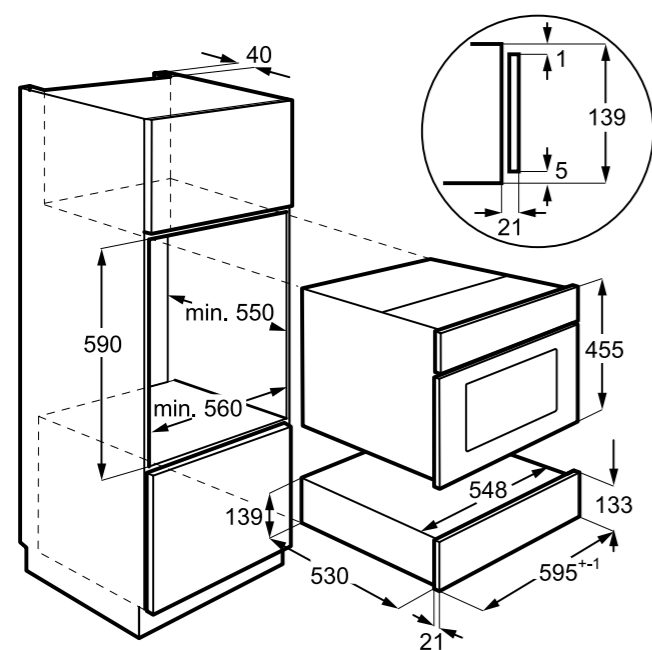

Platí pro tyto modely:

KBD4T
KBD4Z
KBD4X