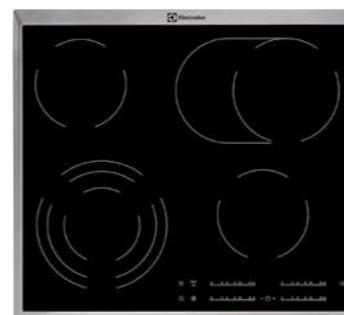

EHF46547XK

ELEKTRICKÁ SKLOKERAMICKÁ DESKA SÉRIE 300

Propojení varných zón: nelze

Typ a pozice ovládní: dotykové posuvné ovládní, vpředu vpravo, podsvícené ukazatele

Funkce:

- automatické rychlé zahřátí
- zvukový signál
- CountUp - přičítací časoměr
- nastavení odpočítávání času
- minutka
- EcoTimer™ - využití zbytkového tepla při použití časovače, varná zóna se vypne dříve než zazní signál časovače
- CleverHeat™ - ukazatel zbytkového tepla
- Pauza - jedním dotykem sníží varný výkon všech zón na minimum

Bezpečnostní funkce:

- dětská pojistka
- automatické vypnutí desky
- zámek funkcí

Varné zóny a jejich výkon:

- levá zadní: Hilight s rychlým zahříváním, 1 200 W / 145 mm
- levá přední: Hilight s rychlým zahříváním I trojúhelníková, 800 / 1 600 / 2 300 W / 120 / 175 / 210 mm
- pravá zadní: dvojkruhová oválná I Hilight s rychlým zahříváním, 1 500 / 2 400 W / 170 x 265 mm
- pravá přední: Hilight s rychlým zahříváním, 1 200 W / 145 mm

Barva a provedení: černá, nerezový rámeček