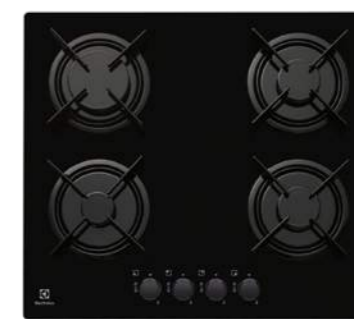

Barva a provedení: bílá

EGT6242NVK

PLYNOVÁ DESKA NA SKLE SÉRIE 300

Propojení varných zón: nelze

Typ a pozice ovládní: otočné knoflíky, ve středu vpředu

Funkce:

- integrované elektrické zapalování ovladačem

Bezpečnostní funkce: