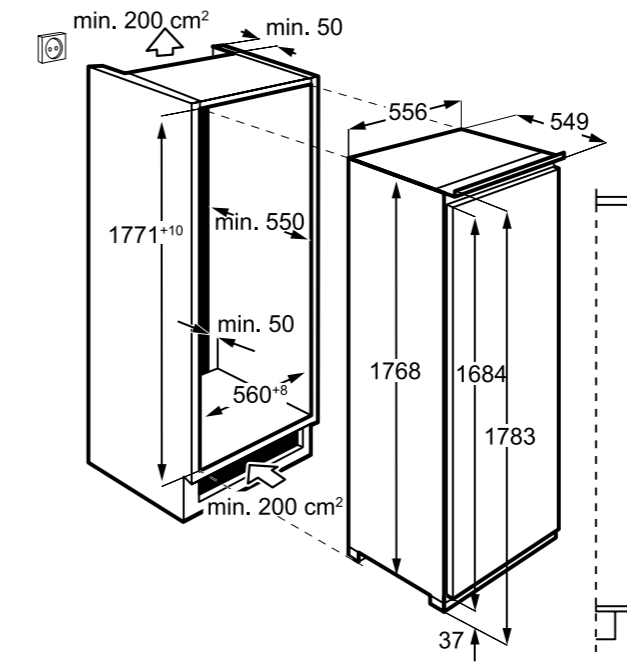

Platí pro tyto modely:
ERC3215AOW