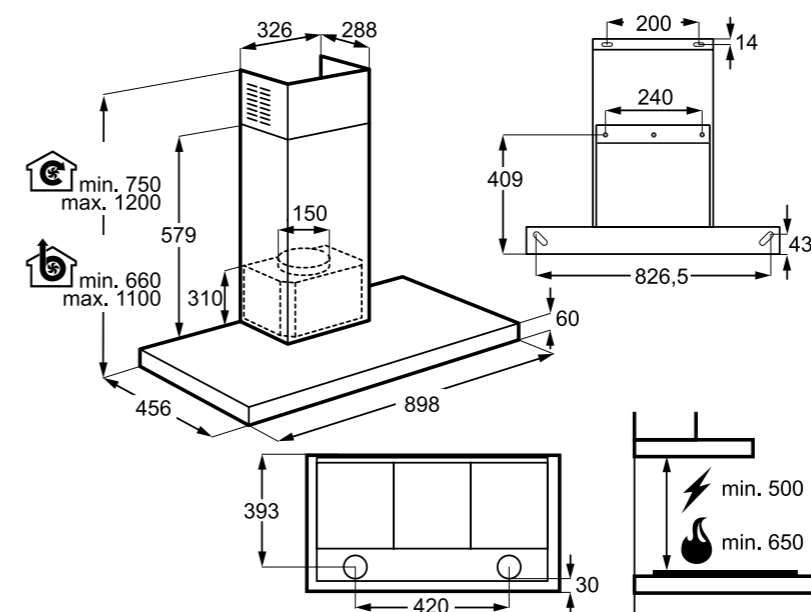

Platí pro tyto modely:

KFTB19X