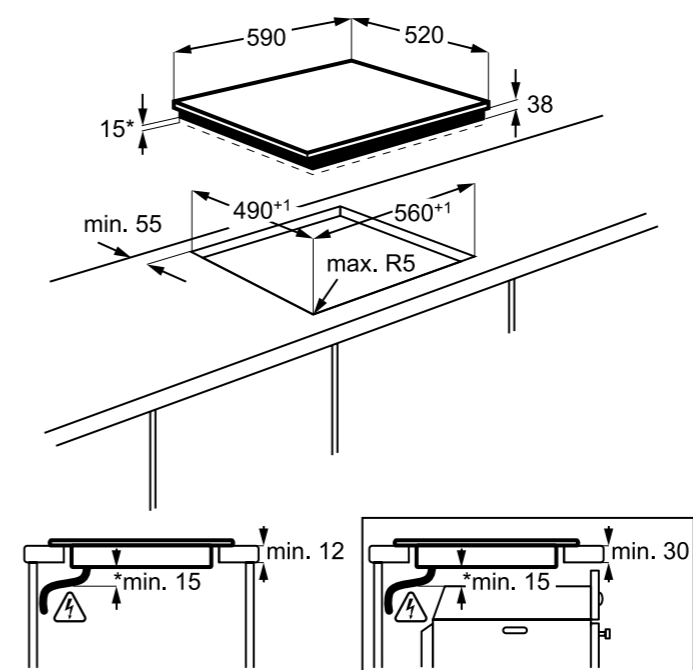

Platí pro tyto modely:

EHF6547FXK