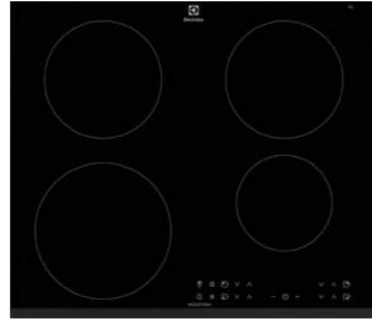

LIR60433

INDUKČNÍ DESKA SÉRIE 300

Propojení varných zón: nelze

Typ a pozice ovládání: dotykové, vpředu vpravo, podsvícené ukazatele

Funkce:

- Hob2Hood® - propojení desky s odsavačem
- detekce hrnců a pánví
- PowerBoost - zvýšení výkonu varné zóny
- automatické rychlé zahřátí
- zvukový signál
- časovač - odpočítává čas
- minutka
- CleverHeat™ - ukazatel zbytkového tepla
- Pauza - jedním dotykem sníží varný výkon všech zón na minimum
- Power management - umožňuje připojení na 1 fázi

Bezpečnostní funkce:

- dětská pojistka
- automatické vypnutí desky
- zámek funkcí

Varné zóny a jejich výkon:

- levá zadní: indukční, 1 800 / 2 800 W / 180 mm
- levá přední: indukční, 2 300 / 3 700 W / 210 mm
- pravá zadní: indukční, 1 800 / 2 800 W / 180 mm
- pravá přední: indukční, 1 400 / 2 500 W / 145 mm

Barva a provedení: černá, se zkosenou hranou, tloušťka pracovní desky 28 mm