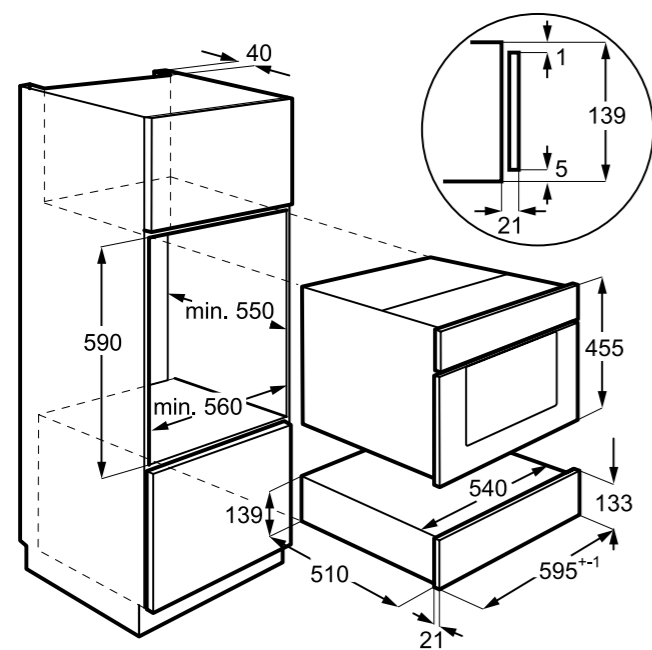

KOMPAKTNÍ SPOTŘEBIČE

Platí pro tyto modely:

KBV4T
KBV4X