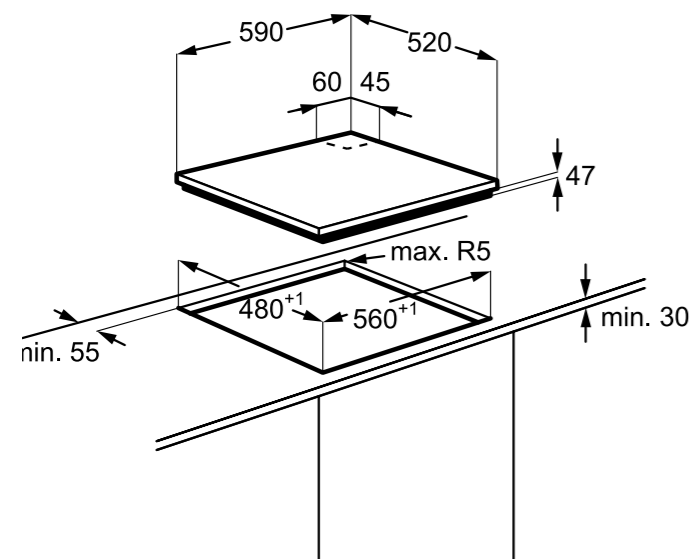

Platí pro tyto modely:

EGT6242NVK