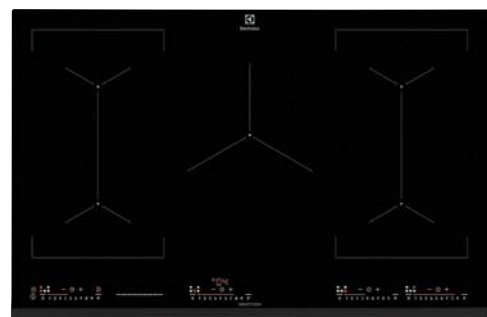

EIV8457

INDUKČNÍ DESKA 700 FLEX BRIDGE

Propojení varných zón: 2x Bridge

Typ a pozice ovládní: posuvné dotykové, ve středu vpředu, podsvícené ukazatele

Funkce:

- Hob2Hood® - propojení desky s odsavačem
- detekce hrnců a pánví
- PowerBoost - zvýšení výkonu varné zóny
- automatické rychlé zahřátí
- zvukový signál
- CountUp - přičítací časoměr
- nastavení odpočítávání času
- minutka
- EcoTimer™ - využití zbytkového tepla při použití časovače, varná zóna se vypne dříve než zazní signál časovače
- CleverHeat™ - ukazatel zbytkového tepla
- Pauza - jedním dotykem sníží varný výkon všech zón na minimum

Bezpečnostní funkce:

- dětská pojistka
- automatické vypnutí desky
- zámek funkcí

Varné zóny a jejich výkon:

- levá zadní: indukční, 2 300 / 3 200 W / 180 / 210 mm
- střední zadní: indukční, 2 300 / 3 200 W / 240 mm
- levá přední: indukční, 2 300 / 3 200 W / 180 / 210 mm
- pravá zadní: indukční, 2 300 / 3 200 W / 180 / 210 mm
- pravá přední: indukční, 2 300 / 3 200 W / 180 / 210 mm

Barva a provedení: černá, se zkosenou hranou, tloušťka pracovní desky 28 mm