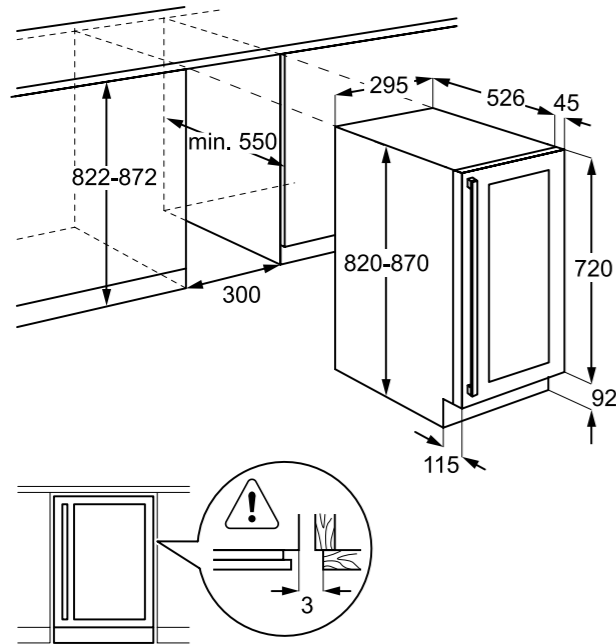

CHLAZENÍ

Platí pro tyto modely:
ERW0673AOA