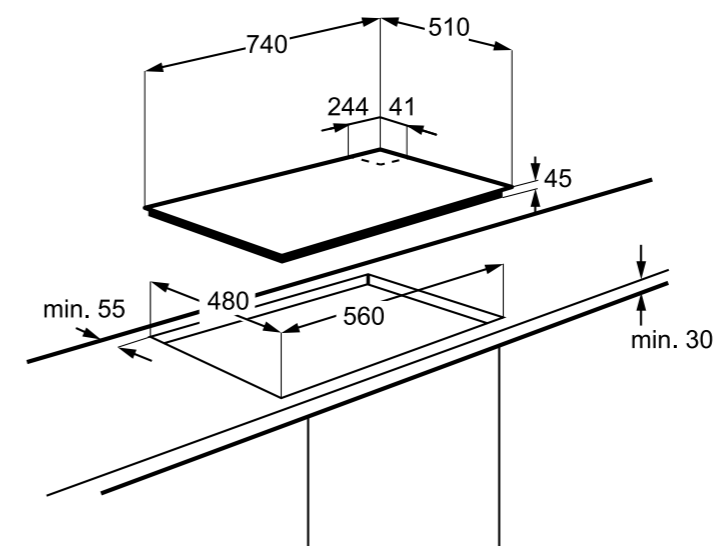

Platí pro tyto modely:

KGG7538K
KGG7536K