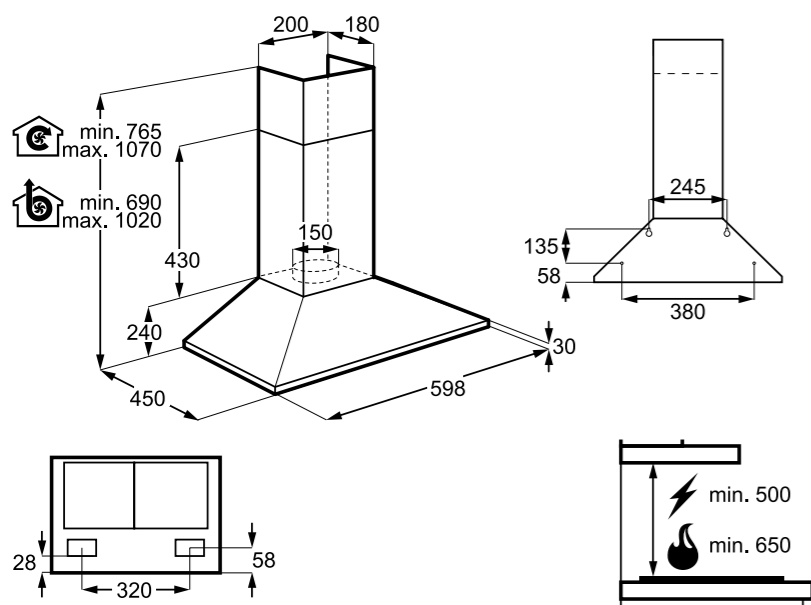

Platí pro tyto modely:

LFC316X