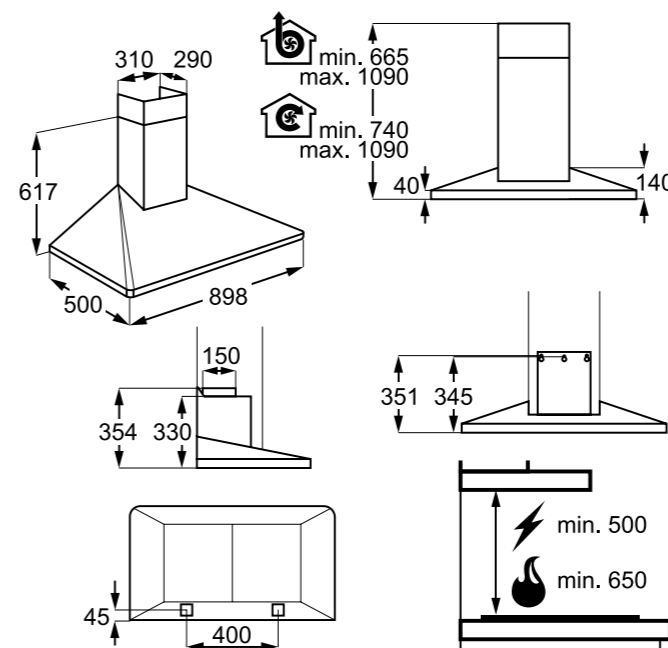

Platí pro tyto modely:

EFF90560OX