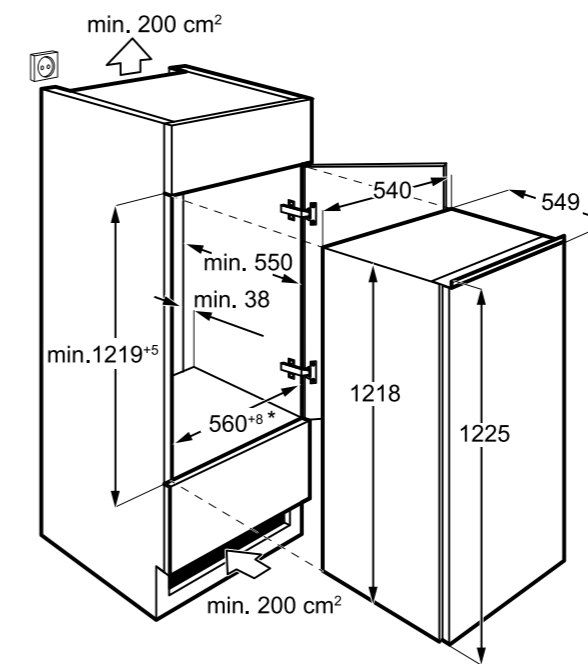

Platí pro tyto modely:

ERN2201BOW