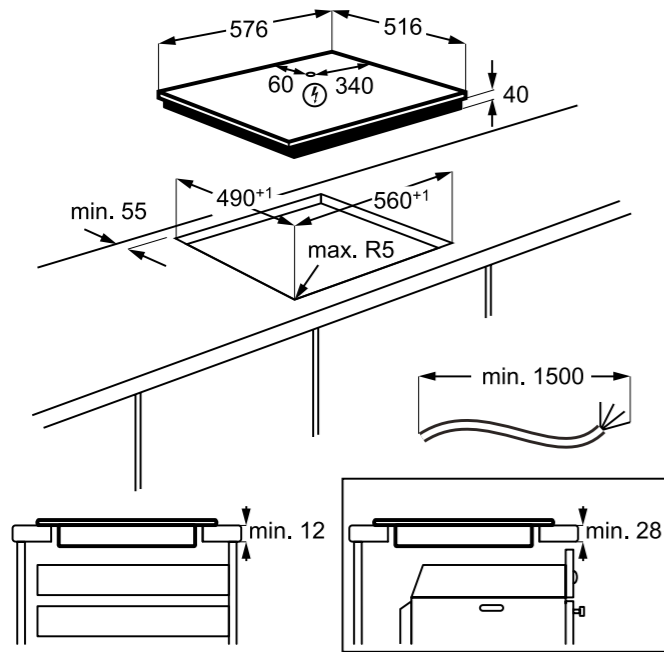

VARNÉ DESKY

VARNÉ DESKY

Platí pro tyto modely:

EHF6346XOK
EHF6240XXK