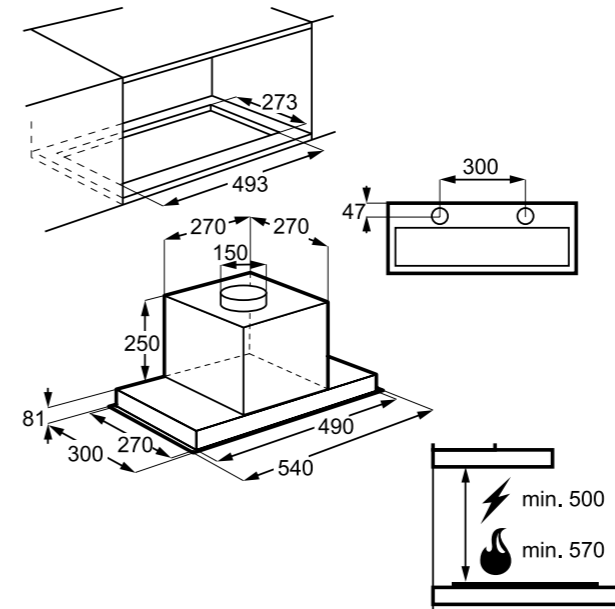

Platí pro tyto modely:

LFG716X