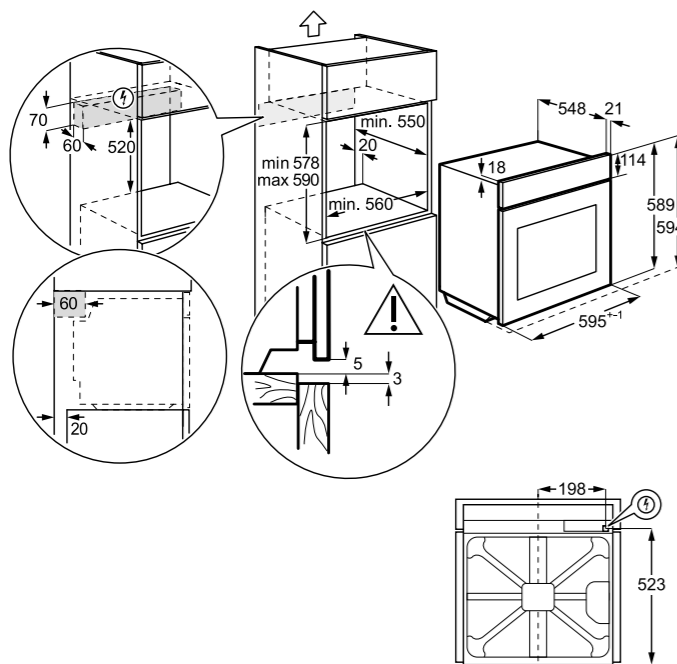

Platí pro tyto modely:

KOCBP31X
EOB6220AOR
KODDP71X
EOE7C31V
EOA5220AOR
EOD6C71Z
EOA5220AOV
KODGC70TX
KODEH70X
EOA3454AAX
KODGH70TX
EOB3454AAX
EOB3400BOR
EOB3450AAX
KOFGH70TX
EOA3400AAX