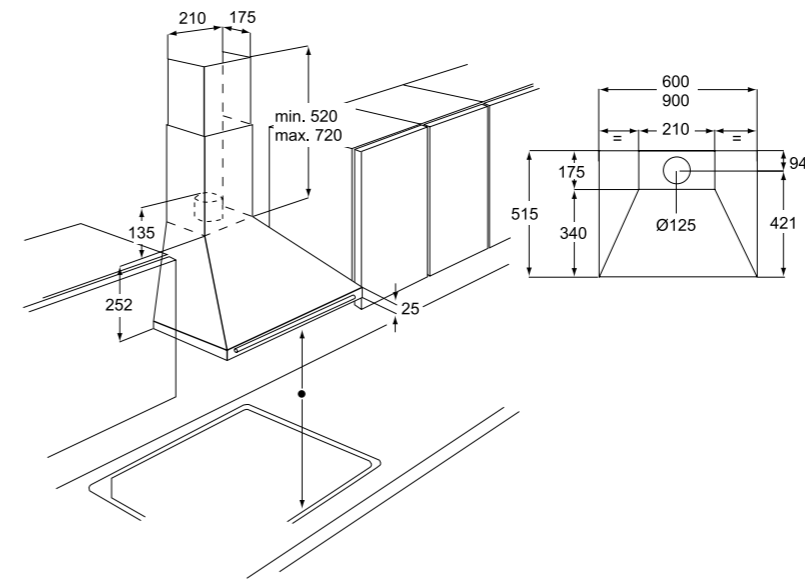

ODSAVAČE PAR

Platí pro tyto modely:

EFC226V