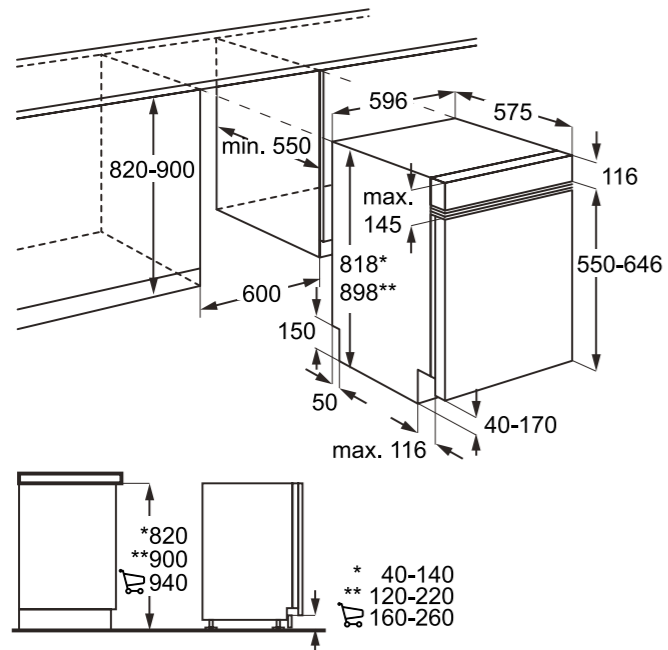

MYČKY NÁDOBÍ

Platí pro tyto modely:

ESI8550ROX
ESI8730RAX
ESI5550LOX
EEM48321
EEM48320L
KEQC7300L
EES47320L
EEM48210L
EES47300L
EEQ47215L
EEQ47210L
EEA27200L