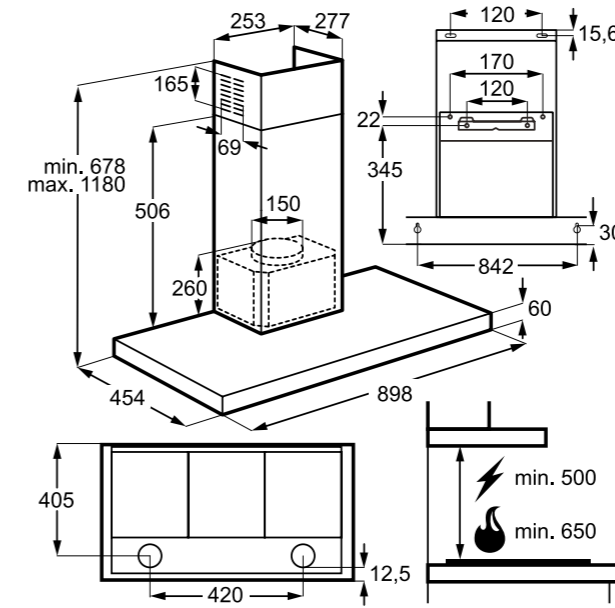

ODSAVAČE PAR

Platí pro tyto modely:

LFT769X