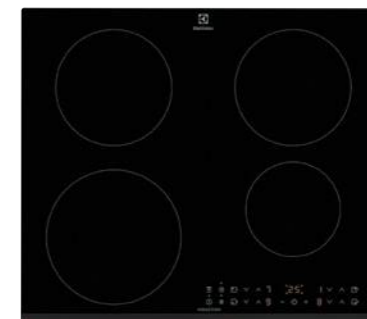

Barva a provedení: černá, tloušťka pracovní desky 28 mm

Rozměry V x Š x H (mm): 590 x 520

PNC: 949 492 353

Cena: 11 753 Kč | 458 EUR

CIR60433

INDUKČNÍ DESKA SÉRIE 300

Propojení varných zón: nelze

Typ a pozice ovládání: dotykové, vpředu vpravo, podsvícené ukazatele