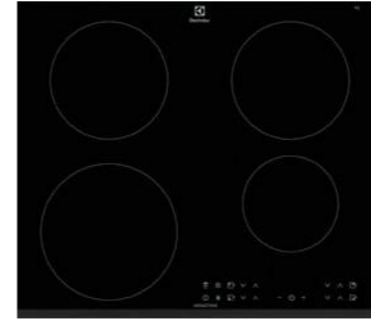

LIR60430

INDUKČNÍ DESKA SÉRIE 300

Propojení varných zón: nelze

Typ a pozice ovládání: dotykové, vpředu vpravo, podsvícené ukazatele

Funkce:

- Hob2Hood® - propojení desky s odsavačem
- detekce hrnců a pánví
- PowerBoost - zvýšení výkonu varné zóny
- automatické rychlé zahřátí
- zvukový signál
- časovač - odpočítává čas
- minutka
- CleverHeat™ - ukazatel zbytkového tepla
- Pauza - jedním dotykem sníží varný výkon všech zón na minimum

Bezpečnostní funkce:

- dětská pojistka
- automatické vypnutí desky
- zámek funkcí

Varné zóny a jejich výkon:

- levá zadní: indukční, 1 800 / 2 800 W / 180 mm
- levá přední: indukční, 2 300 / 3 700 W / 210 mm
- pravá zadní: indukční, 1 800 / 2 800 W / 180 mm
- pravá přední: indukční, 1 400 / 2 500 W / 145 mm

Barva a provedení: černá, se zkosenou hranou, tloušťka pracovní desky 28 mm