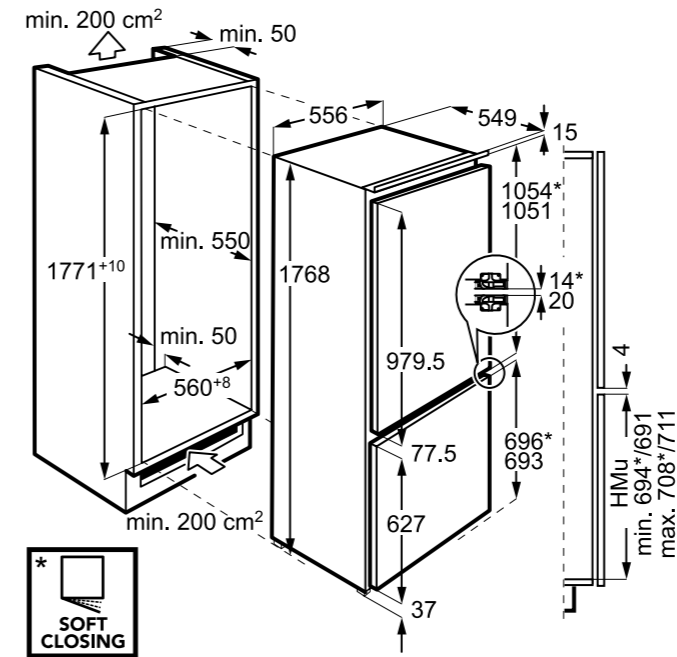

CHLAZENÍ

Platí pro tyto modely:
ENG2854AOW