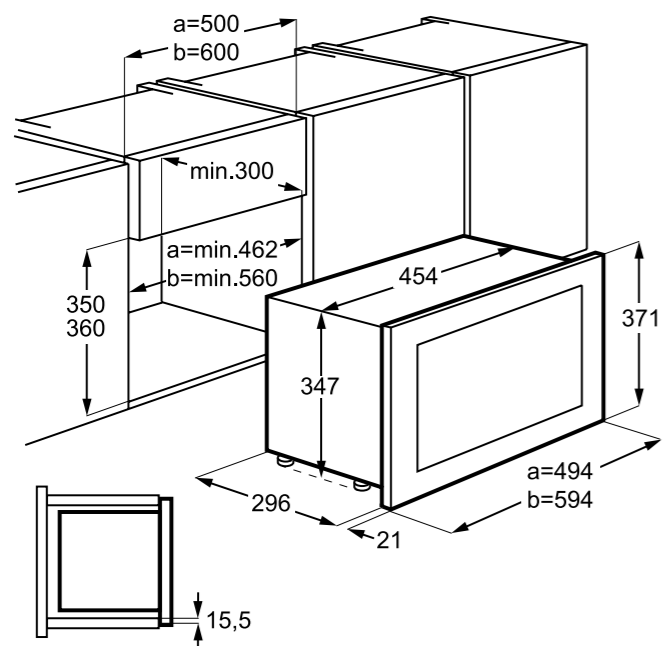

Platí pro tyto modely:

KMFE172TEX