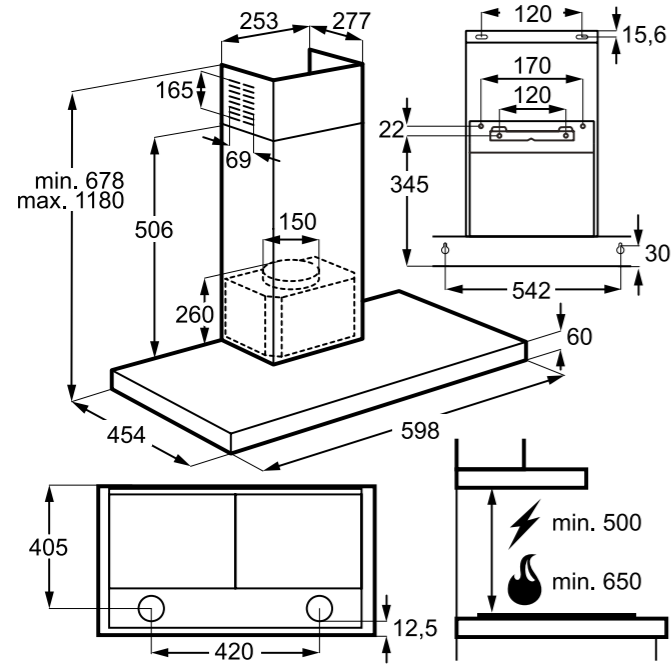

ODSAVAČE PAR

Platí pro tyto modely:

LFT766X