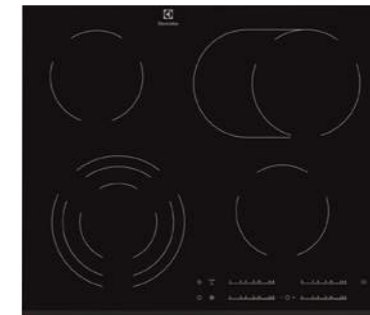

EHF6547FXK

ELEKTRICKÁ SKLOKERAMICKÁ DESKA SÉRIE 300

Propojení varných zón: nelze

Typ a pozice ovládní: dotykové posuvné ovládní, vpravo vpředu, podsvícené ukazatele

Funkce:

- automatické rychlé zahřátí
- zvukový signál
- CountUp - přičítací časoměr
- nastavení odpočítávání času
- minutka
- EcoTimer™ - využití zbytkového tepla při použití časovače, varná zóna se vypne dříve než zazní signál časovače
- CleverHeat™ - ukazatel zbytkového tepla
- Pauza - jedním dotykem sníží varný výkon všech zón na minimum

Bezpečnostní funkce:

- dětská pojistka
- automatické vypnutí desky
- zámek funkcí

Varné zóny a jejich výkon:

- levá zadní: Hilight s rychlým zahříváním, 1 200 W / 145 mm
- levá přední: Hilight s rychlým zahříváním I trojúhelníková, 800 / 1 600 / 2 300 W / 120 / 175 / 210 mm
- pravá zadní: dvojkruhová oválná I Hilight s rychlým zahříváním, 1 500 / 2 400 W / 170 x 265 mm
- pravá přední: Hilight s rychlým zahříváním, 1 200 W / 145 mm

Barva a provedení: černá, se zkosenou hranou