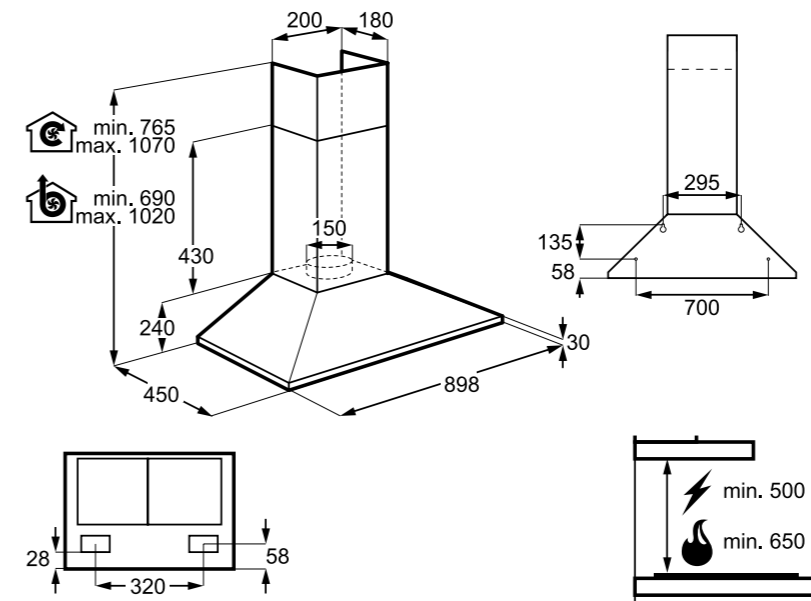

ODSAVAČE PAR

Platí pro tyto modely:

LFC319X