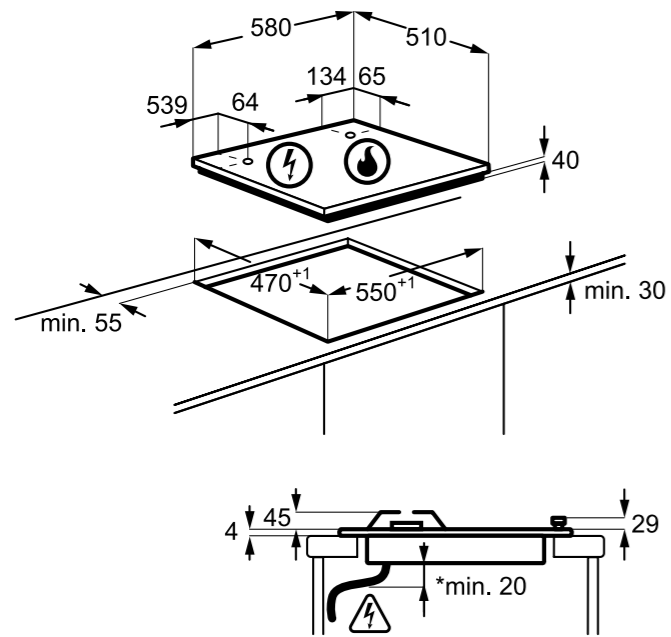

VARNÉ DESKY

VARNÉ DESKY

Platí pro tyto modely:

EGE6172NOK