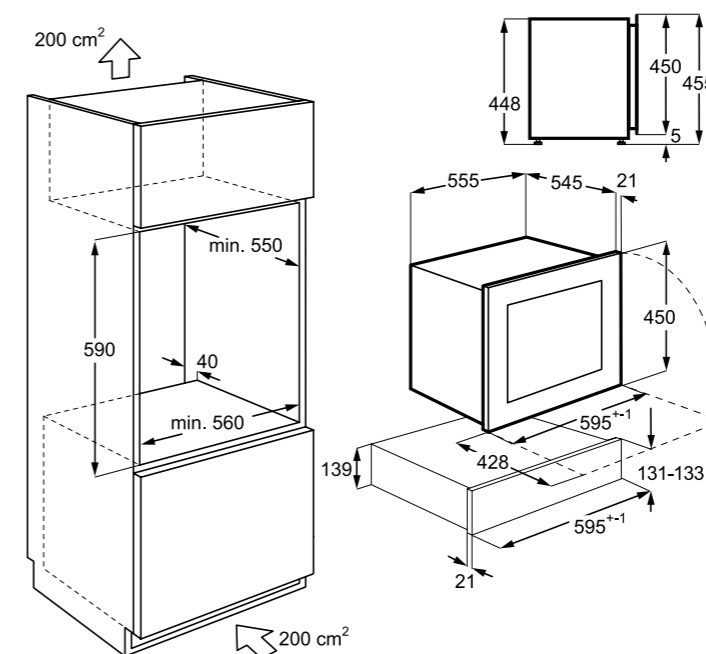

Platí pro tyto modely:

KBW5X