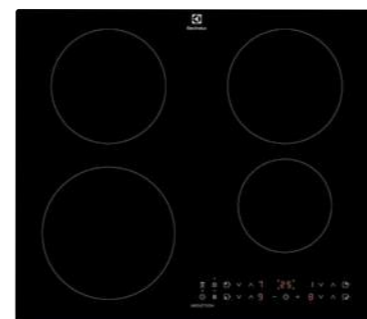

Barva a provedení: černá, se zkosenou hranou, tloušťka pracovní desky 28 mm

Rozměry Š x H (mm): 590 x 520

PNC: 949 596 804

Cena: 12 929 Kč | 505 EUR

Rozměry V x Š x H (mm): 590 x 520

PNC: 949 492 350

Cena: 11 753 Kč | 458 EUR