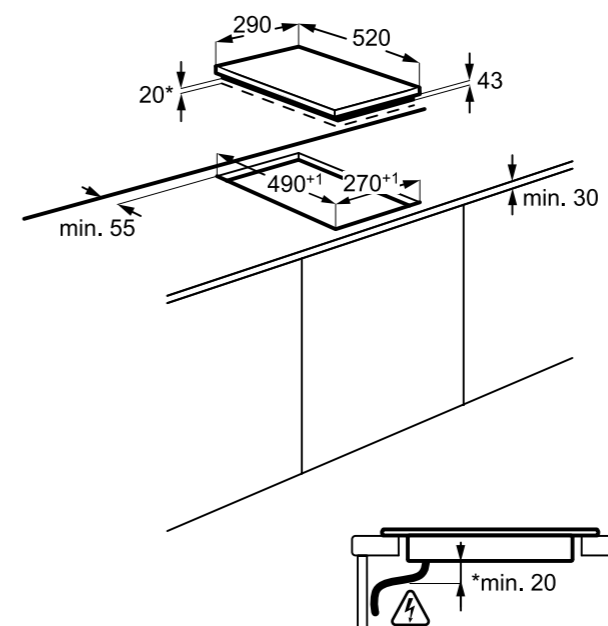

Platí pro tyto modely:

EHH3920BVK