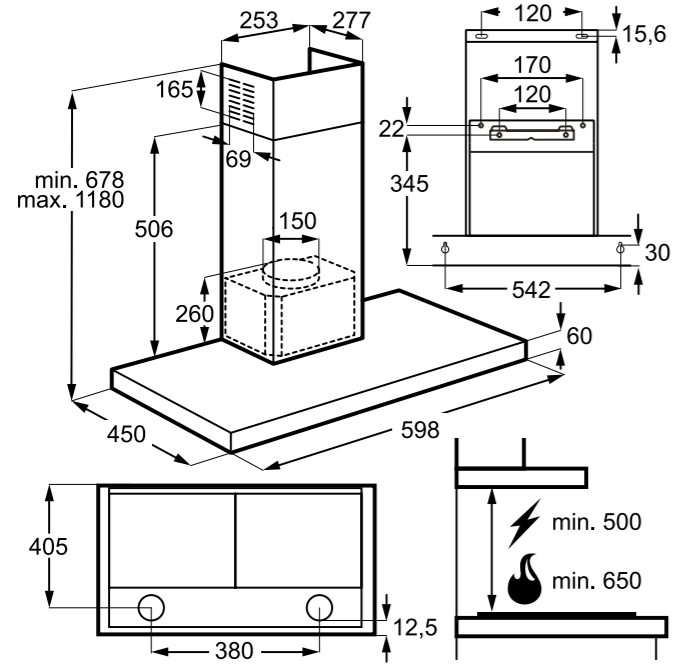

ODSAVAČE PAR

Platí pro tyto modely:

LFT426X