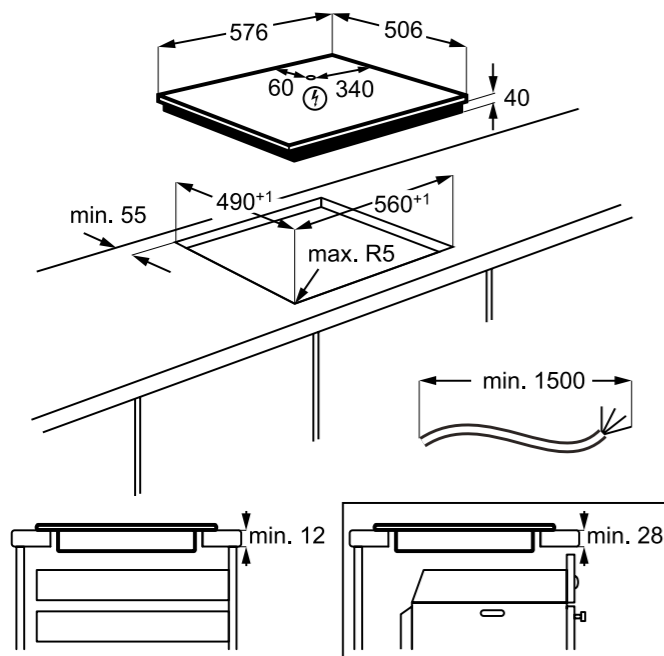

VARNÉ DESKY

VARNÉ DESKY

Platí pro tyto modely:

EHF6346XOK
EHF6240XXK

Platí pro tyto modely:

EIT60443X

Platí pro tyto modely:

EHF6342XOK