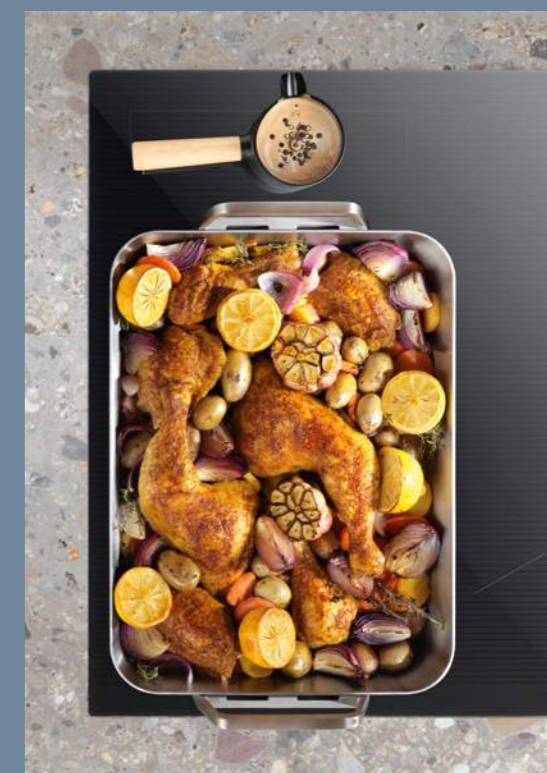

Spotřebiče v harmonii se světem kolem nás

S novými intuitivními spotřebičemi Electrolux si skutečně vychutnáte vaření i pokrmy, které si připravíte.

Ať už vyhledáváte inovativní technologie, spotřebiče vycházející uživateli vstříc, pomoc při rutinních úkolech nebo působivý design, z nové řady intuitivních kuchyňských spotřebičů Electrolux si vždy vyberete.

PRO

S kuchyňskými spotřebiči řady PRO dokážete při vaření plně rozvinout svůj pravý potenciál a kulinářskou fantazii a vytvořit tak pokrmy na úrovni šéfkuchařů. Objevíte inovativní technologie, které vám budou skvěle asistovat při přípravě vynikajících jídel a vnesou do vašeho vaření vášně a skutečnou profesionalitu. Skvěle se hodí pro všechny, kdo ocení technologicky vyspělé výrobky a milují experimentování při přípravě nových nebo tradičních pokrmů. Kulinářský zážitek ohromí vás i vaše přátele.

PURE

Řada vestavných intuitivních kuchyňských spotřebičů PURE spojuje skvělý výkon s estetickým a technickým provedením. Snoubí se v ní styl, výkon i použitý materiál. Výsledkem je spotřebič s dokonalým designem, který zapadne do každé kuchyně, ať už je zapnutý nebo vypnutý. Spotřebiče řady PURE dokonale doplní domácnosti těch, kteří upřednostňují čistý a jednoduchý design.

SENSE

Řada SENSE představuje vestavné spotřebiče dodávající to správné kulinářské sebevědomí. Spolehněte se na inteligentní technologie a vyzkoušejte nové recepty i postupy. Spotřebiče řady SENSE se stanou vašim asistentem, na kterého se lze za každé situace spolehnout. Jsou ideální pro všechny, kteří v kuchyni ocení výkonné pomocníky. Díky nim dokážete vytvořit jakýkoliv pokrm, na který byste si sami možná netroufli.

FLEX