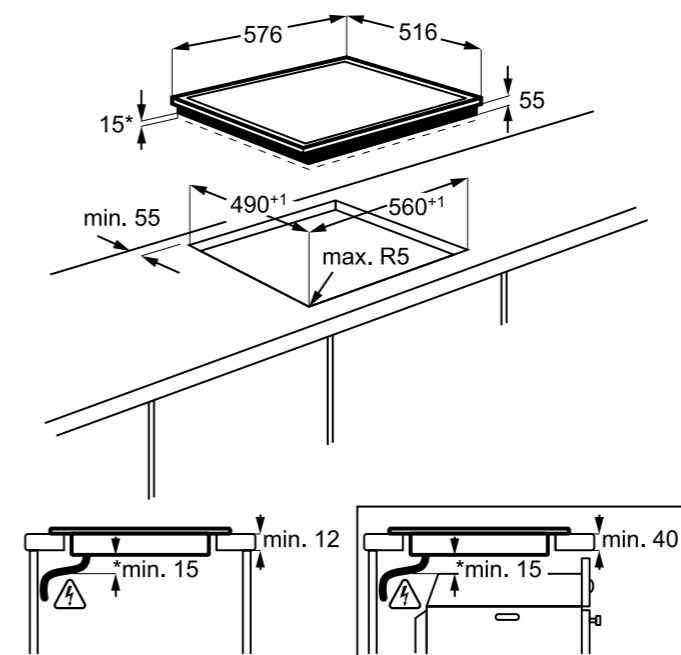

Platí pro tyto modely:

EHG4634IFK