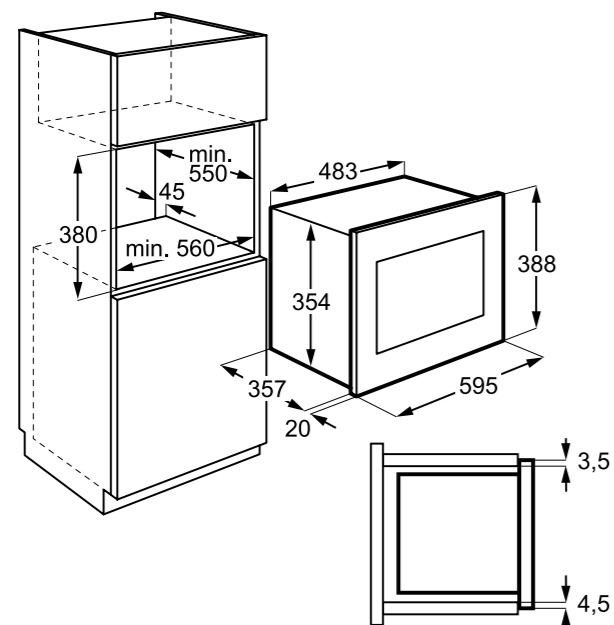

KOMPAKTNÍ SPOTŘEBIČE

Platí pro tyto modely:

LMS4253TMW
LMS4253TMX
LMS4253TMK