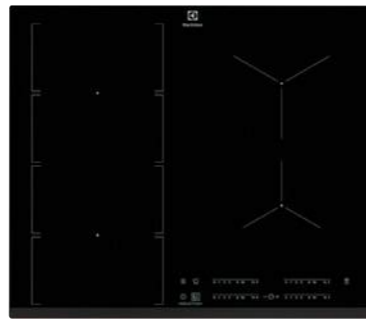

EIV654

INDUKČNÍ DESKA 800 FLEX FLEXIBRIDGE™

Propojení varných zón: FlexiBridge™

Typ a pozice ovládní: posuvné dotykové, vpředu vpravo, podsvícené ukazatele

Funkce:

- Hob2Hood® - propojení desky s odsavačem
- PowerSlide - vytvoří zóny s předdefinovanými teplotami
- detekce hrnců a pánví
- PowerBoost - zvýšení výkonu varné zóny
- automatické rychlé zahřátí
- digitální ukazatel pro každou zónu
- zvukový signál
- CountUp - přičítací časoměr
- nastavení odpočítávání času
- minutka
- EcoTimer™ - využití zbytkového tepla při použití časovače, varná zóna se vypne dříve než zazní signál časovače
- CleverHeat™ - ukazatel zbytkového tepla
- Pauza - jedním dotykem sníží varný výkon všech zón na minimum

Bezpečnostní funkce:

- dětská pojistka
- automatické vypnutí desky
- zámek funkcí

Varné zóny a jejich výkon:

- levá zadní: indukční, 2 300 / 3 200 W / 220 mm
- levá přední: indukční, 2 300 / 3 200 W / 220 mm
- pravá zadní: indukční, 1 800 / 2 800 W / 180 mm
- pravá přední: indukční, 1 400 / 2 500 W / 145 mm

Barva a provedení: černá, se zkosenou hranou, tloušťka pracovní desky 28 mm