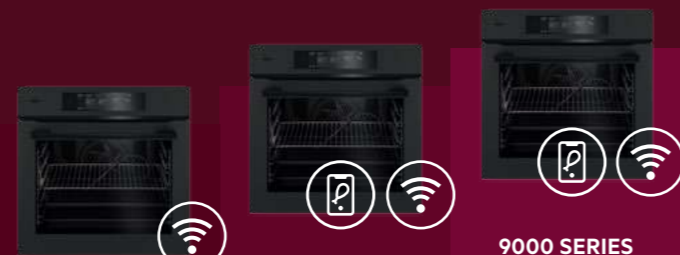

MULTIFUNKČNÍ PARNÍ TROUBY

5000 SERIES

8000 SERIES

9000 SERIES

NEJLEPŠÍ V NABÍDCE

CookSmart Touch / CookSmart Touch+

Dotykový panel CookSmart Touch se ovládá tahem prstu po displeji. Nabízí tipy pro přípravu pokrmů a pomáhá zvolit funkce trouby.