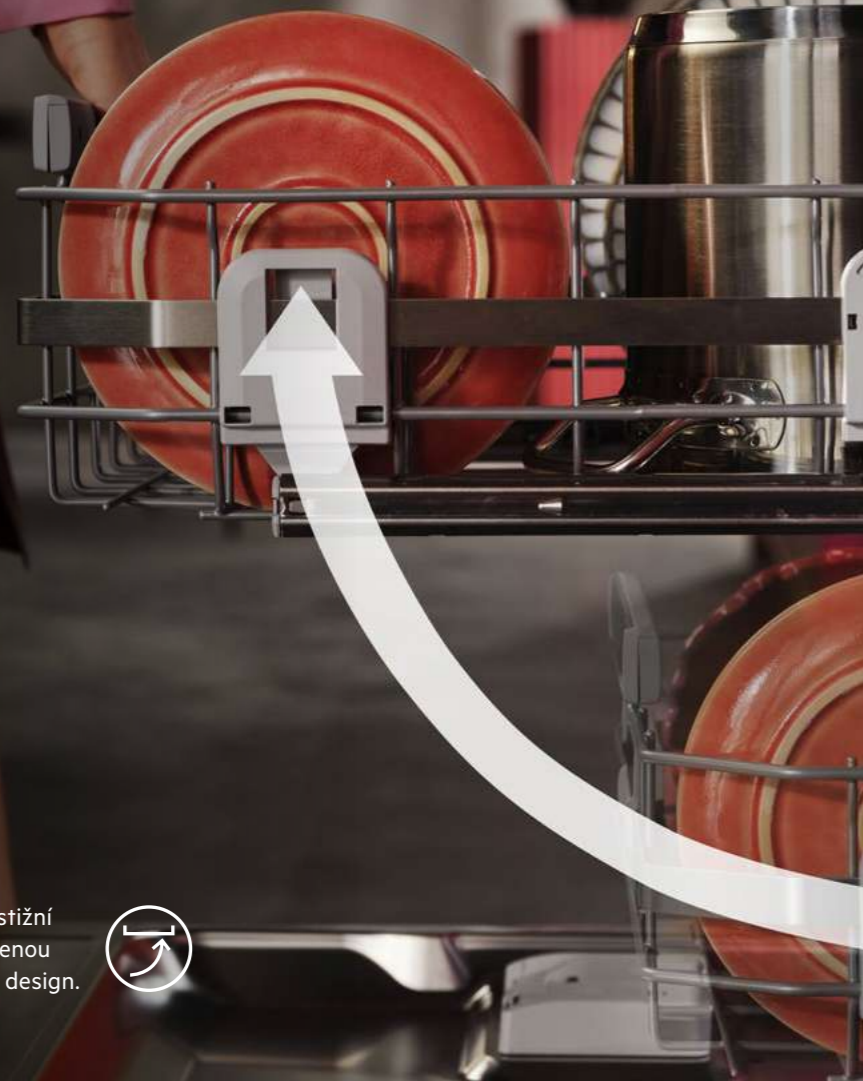

21 990 Kč

8000 SENSEBOIL & FRY TI64IB30FB ČERNÁ

Černá zkosená kovová hrana na levé a pravé straně desky.

17 990 Kč

6000 BRIDGE TO64IB00IB ČERNÁ

14 990 Kč

ZVYŠTE SVŮJ KOMFORT

Zbavte se stereotypů. Myčka AEG se systémem ComfortLift® zvedne spodní koš a vy se tak nemusíte zbytečně ohýbat. Vkládání a uklízení nádobí nebylo nikdy snadnější. AEG. Více než očekáváte.